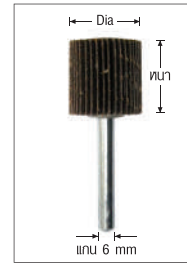

## ลูกขัดมีแกน ล้อทรายมีแกน มารารอน คุณภาพทรายเกรด A (X830W)

- สำหรับงานขัดพื้นผิวโลหะ อลูมิเนียม สแตนเลส ไม้ พลาสติก และไฟเบอร์กลาส
- เหมาะสำหรับงานขัดวัสดุชิ้นเล็กๆ ที่เข้าถึงยาก

A

KT Code	รายละเอียด	ขนาด (mm) Dia x หนา x แกน	เบอร์	ราคาตั้ง
M313-0010	ล้อทรายมีแกน	25x25x6	#40	
M313-0020	ล้อทรายมีแกน	25x25x6	#60	
M313-0030	ล้อทรายมีแกน	25x25x6	#80	
M313-0040	ล้อทรายมีแกน	25x25x6	#100	
M313-0050	ล้อทรายมีแกน	25x25x6	#120	
M313-0060	ล้อทรายมีแกน	25x25x6	#150	
M313-0070	ล้อทรายมีแกน	25x25x6	#180	
M313-0080	ล้อทรายมีแกน	25x25x6	#240	
M313-0090	ล้อทรายมีแกน	25x25x6	#320	
M313-0095	ล้อทรายมีแกน	25x25x6	#400	

KT Code	รายละเอียด	ขนาด (mm) Dia x หนา x แกน	เบอร์	ราคาตั้ง
M313-0510	ล้อทรายมีแกน	30x25x6	#40	
M313-0520	ล้อทรายมีแกน	30x25x6	#60	
M313-0530	ล้อทรายมีแกน	30x25x6	#80	
M313-0540	ล้อทรายมีแกน	30x25x6	#100	
M313-0550	ล้อทรายมีแกน	30x25x6	#120	
M313-0560	ล้อทรายมีแกน	30x25x6	#150	
M313-0570	ล้อทรายมีแกน	30x25x6	#180	
M313-0580	ล้อทรายมีแกน	30x25x6	#240	
M313-0590	ล้อทรายมีแกน	30x25x6	#320	
M313-0595	ล้อทรายมีแกน	30x25x6	#400	

KT Code	รายละเอียด	ขนาด (mm) Dia x หนา x แกน	เบอร์	ราคาตั้ง
M313-0610	ล้อทรายมีแกน	30x30x6	#40	
M313-0620	ล้อทรายมีแกน	30x30x6	#60	
M313-0630	ล้อทรายมีแกน	30x30x6	#80	
M313-0640	ล้อทรายมีแกน	30x30x6	#100	
M313-0650	ล้อทรายมีแกน	30x30x6	#120	
M313-0660	ล้อทรายมีแกน	30x30x6	#150	
M313-0670	ล้อทรายมีแกน	30x30x6	#180	
M313-0680	ล้อทรายมีแกน	30x30x6	#240	
M313-0690	ล้อทรายมีแกน	30x30x6	#320	
M313-0695	ล้อทรายมีแกน	30x30x6	#400	

KT Code	รายละเอียด	ขนาด (mm) Dia x หนา x แกน	เบอร์	ราคาตั้ง
M313-1010	ล้อทรายมีแกน	40x25x6	#40	
M313-1020	ล้อทรายมีแกน	40x25x6	#60	
M313-1030	ล้อทรายมีแกน	40x25x6	#80	
M313-1040	ล้อทรายมีแกน	40x25x6	#100	
M313-1050	ล้อทรายมีแกน	40x25x6	#120	
M313-1060	ล้อทรายมีแกน	40x25x6	#150	
M313-1070	ล้อทรายมีแกน	40x25x6	#180	
M313-1080	ล้อทรายมีแกน	40x25x6	#240	
M313-1090	ล้อทรายมีแกน	40x25x6	#320	
M313-1095	ล้อทรายมีแกน	40x25x6	#400	