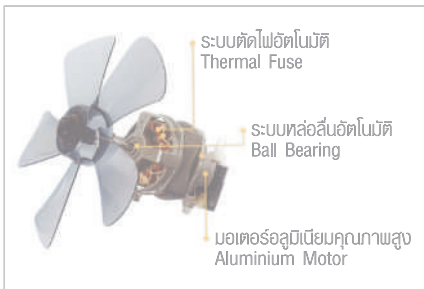

INDUSTRIAL & MISCELLANEOUS TOOLS

Industrial Fans

มีรา

พัดลมอุตสาหกรรม

ภายใต้ผลิตภัณฑ์พัดลม MIRA ได้ผ่านการรับรองการผลิตอันสัมพันธ์ที่ได้รับมาตรฐานระดับสากล ISO 9001 BUREAU VERITAS Certification และได้ผ่านการรับรองคุณภาพและความปลอดภัยสูงสุดจากสำนักงานมาตรฐานผลิตภัณฑ์อุตสาหกรรม มอก.934-2533 มอก.92-2536 และ มอก.127-2536 เชื่อมันในคุณภาพสูง ด้วยระบบ 5 ใบพัด ให้แรงลมสม่ำเสมอ ตอบสนองทุกการใช้งาน ทั้งประหยัดไฟสูงสุดด้วยมอเตอร์คุณภาพสูง พัดด้วยอลูมิเนียม แข็งแรงและทนทาน ระบายความร้อนดีเยี่ยม พร้อมระบบหล่อลื่นอัตโนมัติ (Ball Bearing) ตลอดจนอายุการใช้งาน และปลอดภัยด้วยระบบตัดไฟอัตโนมัติ Thermal Fuse เมื่อมอเตอร์ร้อนสูงผิดปกติ ให้ประสิทธิภาพการใช้งานสูงเต็มพลังลม ได้มาตรฐานประหยัดไฟสูงสุด เบอร์ 5 จากการใช้ไฟฟ้าผลิตแห่งประเทศไทย

ISO 9001

ข้อมูลจำเพาะมาตรฐาน (STANDARD SPECIFICATIONS)

- แรงดันไฟฟ้า (Voltage).....1 เฟส 220 โวลต์
- ความถี่ไฟฟ้า (Frequency).....50 เฮิรตซ์ (Hz)

KT Code	Model	รายละเอียด	ขนาดใบพัด (นิ้ว)	พิกัดมอเตอร์วัตต์ (W)	ระดับควบคุมแรงลม	สวิทช์ควบคุมแรงลม	ปริมาณลม (ลบ.ม./นาที)	ความเร็วรอบรอบ/นาที (rpm)	น้ำหนักรวมบรรจุภัณฑ์ (kg)	ราคา
พัดลมอุตสาหกรรม (ใบพัดพลาสติก)										
M281-M144	M144	อุตสาหกรรม ตั้งโต๊ะ	14	68	3 ระดับ	Rotary Switch	80	1,200	3.4	
M281-M183	M183	อุตสาหกรรม ติดผนัง	18	120	3 ระดับ	Rotary Switch	140	1,300	7.4	
M281-M184	M184	อุตสาหกรรม ตั้งพื้น	18	120	3 ระดับ	Rotary Switch	140	1,300	6.7	
M281-M185	M185	อุตสาหกรรม สามขา	18	120	3 ระดับ	Push Switch	140	1,300	9.0	
M281-M187	M187	อุตสาหกรรม ปรับระดับ	18	120	3 ระดับ	Push Switch	140	1,300	8.3	
M281-M223	M223	อุตสาหกรรม ติดผนัง	22	190	3 ระดับ	Push Switch	180	900	14.2	
M281-M224	M224	อุตสาหกรรม ตั้งพื้น	22	190	3 ระดับ	Push Switch	180	900	14.5	
M281-M225	M225	อุตสาหกรรม สามขา	22	190	3 ระดับ	Push Switch	180	900	14.7	
M281-M227	M227	อุตสาหกรรม ปรับระดับ	22	190	3 ระดับ	Push Switch	180	900	14.5	
พัดลมอุตสาหกรรม (ใบพัดเหล็ก 2 ใบพัด)										
M281-MC243W	MC243W	อุตสาหกรรม ติดผนัง	24	150	3 ระดับ	Rotary Switch	185	1,400	12.8	
M281-MC245S	MC245S	อุตสาหกรรม ตั้งพื้น	24	150	3 ระดับ	Rotary Switch	185	1,400	18.5	
พัดลมทั่วไป (ใบพัดพลาสติก)										
M281-M1631	M1631	พัดลมติดผนัง (1 สาย)	16	49	3 ระดับ	Pull Switch	67	1,200	4.2	
M281-M1632	M1632	พัดลมติดผนัง (2 สาย)	16	49	3 ระดับ	Pull Switch	68	1,200	4.5	
M281-M168	M168	พัดลมโถง	16	49	3 ระดับ	Rotary Switch	60	1,200	4.6	
พัดลมระบายอากาศ (ใบพัดพลาสติก)										
M281-M66	M66	พัดลมระบายอากาศ ติดกระจก	6	25	1 ระดับ	Pull Switch	3.6	2,100	1.2	
M281-M77	M77	พัดลมระบายอากาศ ติดกระจก	8	29	1 ระดับ	Pull Switch	5.6	2,200	1.5	
M281-M88	M88	พัดลมระบายอากาศ ติดผนังปูน	8	33	1 ระดับ	Pull Switch	6	1,250	2	
M281-M99	M99	พัดลมระบายอากาศ ติดผนังปูน	10	38	1 ระดับ	Pull Switch	10	1,150	2