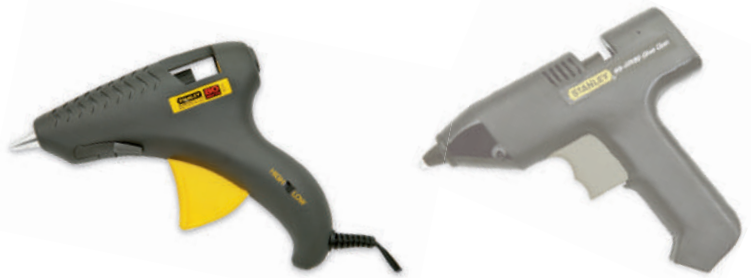

69-GR25B
69-GR25C

69-GR90B
69-GR90C