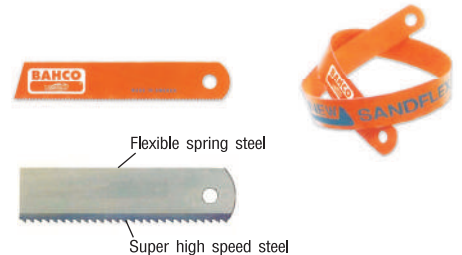

HAND TOOLS & MECHANIC TOOLS

Hacksaw Blades

ใบเลื่อยตัดเหล็ก

บาทโก้

ใบเลื่อย BAHCO Sandflex ใบเลื่อยมือ และ Power Hack saw ใบเลื่อยเครื่องเป็นเหล็ก Bi-metal steel US:ประกอบด้วยเหล็กผสม 2 ชนิดคือ

- 1.) High speed steel เหล็กพื้นแข็ง สามารถตัดเหล็กได้อย่างเรียบคม มีความรวดเร็วในการตัด
- 2.) เหล็กสปริงที่มีความยืดหยุ่นองใบเลื่อยสูงมากแตกหักยาก เมื่อแตกหักเป็น 2 ชิ้น ไม่แตกกระจาย จึงมีความปลอดภัยสำหรับผู้ใช้งาน

Sandflex

Bimetal

KT Code	Model	Description	Teeth Per Inch (TPI)	Length		Blade Width mm	Blade Thickness mm	Price
				in	mm			
B051-0060	SANDFLEX	ใบเลื่อย รุ่น SANDFLEX พื้น Super HSS	18	12	300	13	0.65	
B051-0070	SANDFLEX	ใบเลื่อย รุ่น SANDFLEX พื้น Super HSS	24	12	300	13	0.65	
B051-0080	SANDFLEX	ใบเลื่อย รุ่น SANDFLEX พื้น Super HSS	32	12	300	13	0.65	
B051-1120	BIMETAL	ใบเลื่อย รุ่น BIMETAL	6	14	350	25	1.25	
B051-1130	BIMETAL	ใบเลื่อย รุ่น BIMETAL	10	14	350	25	1.25	
B051-1140	BIMETAL	ใบเลื่อย รุ่น BIMETAL	14	14	350	25	1.25	

Bow Saw Blades

ใบเลื่อยคั่นรูป พลิตจากประเทศโปรตุเกส

บาทโก้

เป็นเลื่อยสำหรับตัดไม้เหมาะกับการเลื่อยไม้แห้งและไม้สดที่ต้องการความเร็ว พื้นของใบเลื่อยคั่นรูป

มีการชุบแข็งที่ความร้อนสูงทำให้มีความแข็งแรง มีความคม อายุการใช้งานนานและป้องกันสนิม ช่วยในการตัดเร็วกว่าปกติ 20%