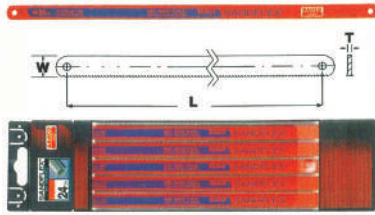

HAND TOOLS & MECHANIC TOOLS

Hacksaw Blades

ใบเลื่อยตัดเหล็ก

บาทโก้

ใบเลื่อย BAHCO Sandflex ใบเลื่อยมือ และ Power Hack saw ใบเลื่อยเครื่องเป็นเหล็ก Bi-metal steel US:ประกอบด้วยเหล็กผสม 2 ชนิดคือ

- 1.) High speed steel เหล็กพื้นแข็ง สามารถตัดเหล็กได้อย่างเรียบคม มีความรวดเร็วในการตัด
- 2.) เหล็กสปริงที่มีความยืดหยุ่นองใบเลื่อยสูงมากแตกหักยาก เมื่อแตกหักเป็น 2 ชิ้น ไม่แตกกระจาย จึงมีความปลอดภัยสำหรับผู้ใช้งาน

Sandflex

Bimetal

KT Code	Model	Description	Teeth Per Inch (TPI)	Length		Blade Width mm	Blade Thickness mm	Price
				in	mm			
B051-0060	SANDFLEX	ใบเลื่อย รุ่น SANDFLEX พื้น Super HSS	18	12	300	13	0.65	
B051-0070	SANDFLEX	ใบเลื่อย รุ่น SANDFLEX พื้น Super HSS	24	12	300	13	0.65	
B051-0080	SANDFLEX	ใบเลื่อย รุ่น SANDFLEX พื้น Super HSS	32	12	300	13	0.65	
B051-1120	BIMETAL	ใบเลื่อย รุ่น BIMETAL	6	14	350	25	1.25	
B051-1130	BIMETAL	ใบเลื่อย รุ่น BIMETAL	10	14	350	25	1.25	
B051-1140	BIMETAL	ใบเลื่อย รุ่น BIMETAL	14	14	350	25	1.25	

Bow Saw Blades

ใบเลื่อยคั่นรูป พลิตจากประเทศโปรตุเกส

บาทโก้

เป็นเลื่อยสำหรับตัดไม้เหมาะกับการเลื่อยไม้แห้งและไม้สดที่ต้องการความเร็ว พื้นของใบเลื่อยคั่นรูป

มีการชุบแข็งที่ความร้อนสูงทำให้มีความแข็งแรง มีความคม อายุการใช้งานนานและป้องกันสนิม ช่วยในการตัดเร็วกว่าปกติ 20%

ส่วนใบเลื่อยมีการชุบแข็งที่ความร้อนสูง ทำให้มีความคม อายุการใช้งานนาน ช่วยตัดเร็วกว่าปกติ 20%

SE-16-21

SE-15-21

KT Code	Model	Description	Price
B051-2850	SE-16-21	โครงเลื่อยใบซอว์ 21 นิ้ว	
B051-2860	SE-15-24	โครงเลื่อยใบซอว์ 24 นิ้ว	