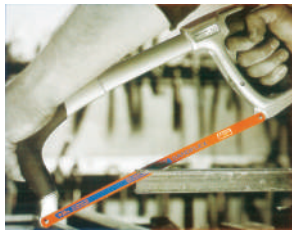

KT Code	Model	Description	Teeth Per Inch (TPI)	Length		Blade Width mm	Blade Thickness mm	Price
				in	mm			
B051-0060	SANDFLEX	ใบเลื่อย รุ่น SANDFLEX พื้น Super HSS	18	12	300	13	0.65	
B051-0070	SANDFLEX	ใบเลื่อย รุ่น SANDFLEX พื้น Super HSS	24	12	300	13	0.65	
B051-0080	SANDFLEX	ใบเลื่อย รุ่น SANDFLEX พื้น Super HSS	32	12	300	13	0.65	
B051-1120	BIMETAL	ใบเลื่อย รุ่น BIMETAL	6	14	350	25	1.25	
B051-1130	BIMETAL	ใบเลื่อย รุ่น BIMETAL	10	14	350	25	1.25	
B051-1140	BIMETAL	ใบเลื่อย รุ่น BIMETAL	14	14	350	25	1.25	

Bow Saw Blades

ใบเลื่อยคั่นรูป พลิตจากประเทศโปรตุเกส

บาทโก้

เป็นเลื่อยสำหรับตัดไม้เหมาะกับการเลื่อยไม้แห้งและไม้สดที่ต้องการความเร็ว พื้นของใบเลื่อยคั่นรูป

มีการชุบแข็งที่ความร้อนสูงทำให้มีความแข็งแรง มีความคม อายุการใช้งานนานและป้องกันสนิม ช่วยในการตัดเร็วกว่าปกติ 20%