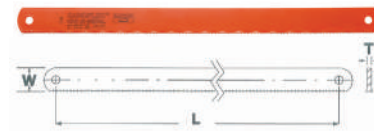

HAND TOOLS & MECHANIC TOOLS

Hacksaw Blades

ใบเลื่อยตัดเหล็ก

บาทโก้

ใบเลื่อย BAHCO Sandflex ใบเลื่อยมือ และ Power Hack saw ใบเลื่อยเครื่องเป็นเหล็ก Bi-metal steel US:ประกอบด้วยเหล็กผสม 2 ชนิดคือ

- 1.) High speed steel เหล็กพื้นแข็ง สามารถตัดเหล็กได้อย่างเรียบคม มีความรวดเร็วในการตัด
- 2.) เหล็กสปริงที่มีความยืดหยุ่นองใบเลื่อยสูงมากแตกหักยาก เมื่อแตกหักเป็น 2 ชิ้น ไม่แตกกระจาย จึงมีความปลอดภัยสำหรับผู้ใช้งาน

Sandflex

Bimetal

KT Code	Model	Description	Teeth Per Inch (TPI)	Length		Blade Width mm	Blade Thickness mm	Price
				in	mm			
B051-0060	SANDFLEX	ใบเลื่อย รุ่น SANDFLEX พื้น Super HSS	18	12	300	13	0.65	
B051-0070	SANDFLEX	ใบเลื่อย รุ่น SANDFLEX พื้น Super HSS	24	12	300	13	0.65	
B051-0080	SANDFLEX	ใบเลื่อย รุ่น SANDFLEX พื้น Super HSS	32	12	300	13	0.65	
B051-1120	BIMETAL	ใบเลื่อย รุ่น BIMETAL	6	14	350	25	1.25	
B051-1130	BIMETAL	ใบเลื่อย รุ่น BIMETAL	10	14	350	25	1.25	
B051-1140	BIMETAL	ใบเลื่อย รุ่น BIMETAL	14	14	350	25	1.25	

Bow Saw Blades

ใบเลื่อยคั่นรูป พลิตจากประเทศโปรตุเกส

บาทโก้

เป็นเลื่อยสำหรับตัดไม้เหมาะกับการเลื่อยไม้แห้งและไม้สดที่ต้องการความเร็ว พื้นของใบเลื่อยคั่นรูป

มีการชุบแข็งที่ความร้อนสูงทำให้มีความแข็งแรง มีความคม อายุการใช้งานนานและป้องกันสนิม ช่วยในการตัดเร็วกว่าปกติ 20%