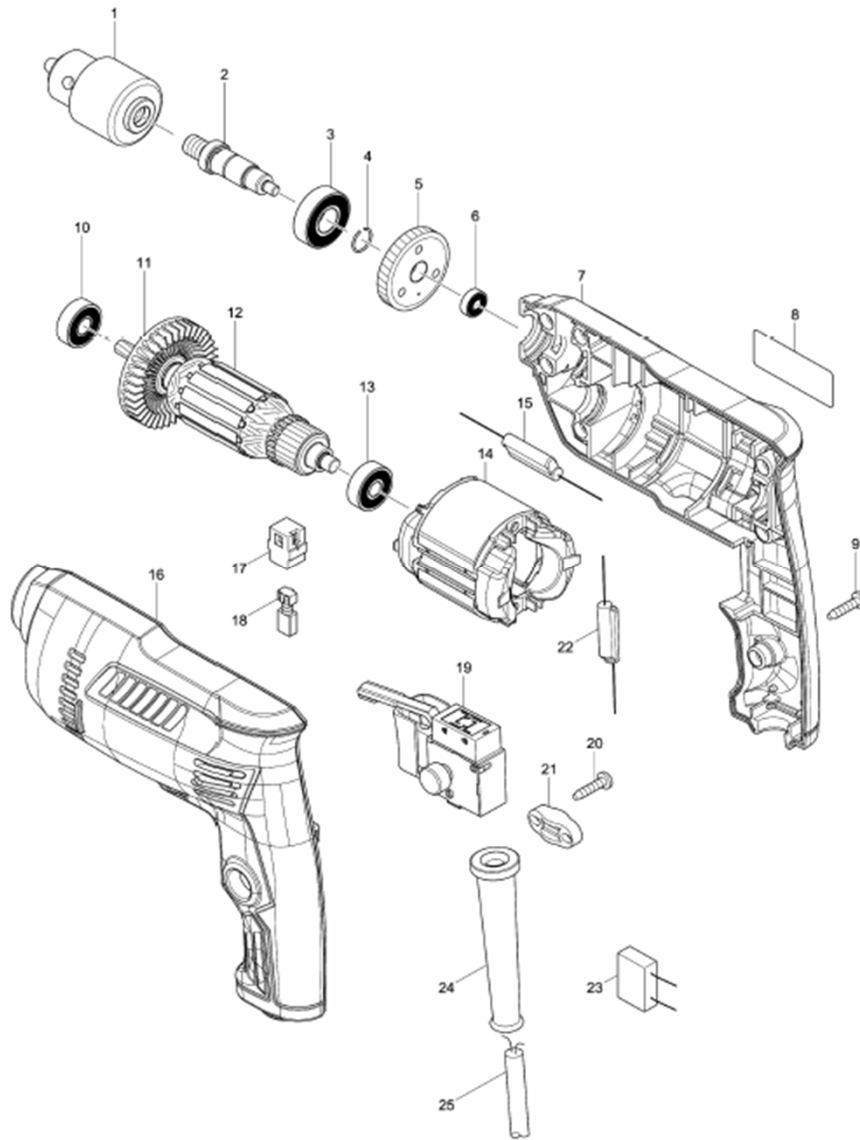

M0600

Nov 2020

M0600B 10MM DRILL

NO	PARTS NO	DESCRIPTION	ราคาตั้ง
001	766014-6	DRILL CHUCK S10	310
002	326025-9	SPINDLE	170
003	210119-9	BALL BEARING 6001ZZ	140
004	233950-6	RING SPRING 11	80
005	227742-3	HELICAL GEAR 35	240
006	210137-7	BALL BEARING 606ZZ	120
007	183B23-6	HOUSING SET	320
008	851A82-9	M0600 NAME PLATE	
009-1	265652-6	TAPPING SCREW 4X18	20
010	210046-0	BALL BEARING 608ZZ	110
011	240127-6	FAN 52	90
012	515833-5	ARMATURE ASS'Y 220V	
013	210050-9	BALL BEARING 627ZZ	120
014-1	633988-5	FIELD	
016	183B23-6	HOUSING SET	320
017	643566-3	BRUSH HOLDER 5X8	30
018	B-80254	CARBON BRUSH SET CB-64A	
019	650240-6	SWITCH FA2-4/1BEK	490
020-1	265652-6	TAPPING SCREW 4X18	20
021	687124-5	STRAIN RELIEF	70
024	682582-0	CORD GUARD	90
025	691284-7	POWER SUPPLY CORD 0.75-2-2.0	290
A01	763447-6	CHUCK KEY S10	