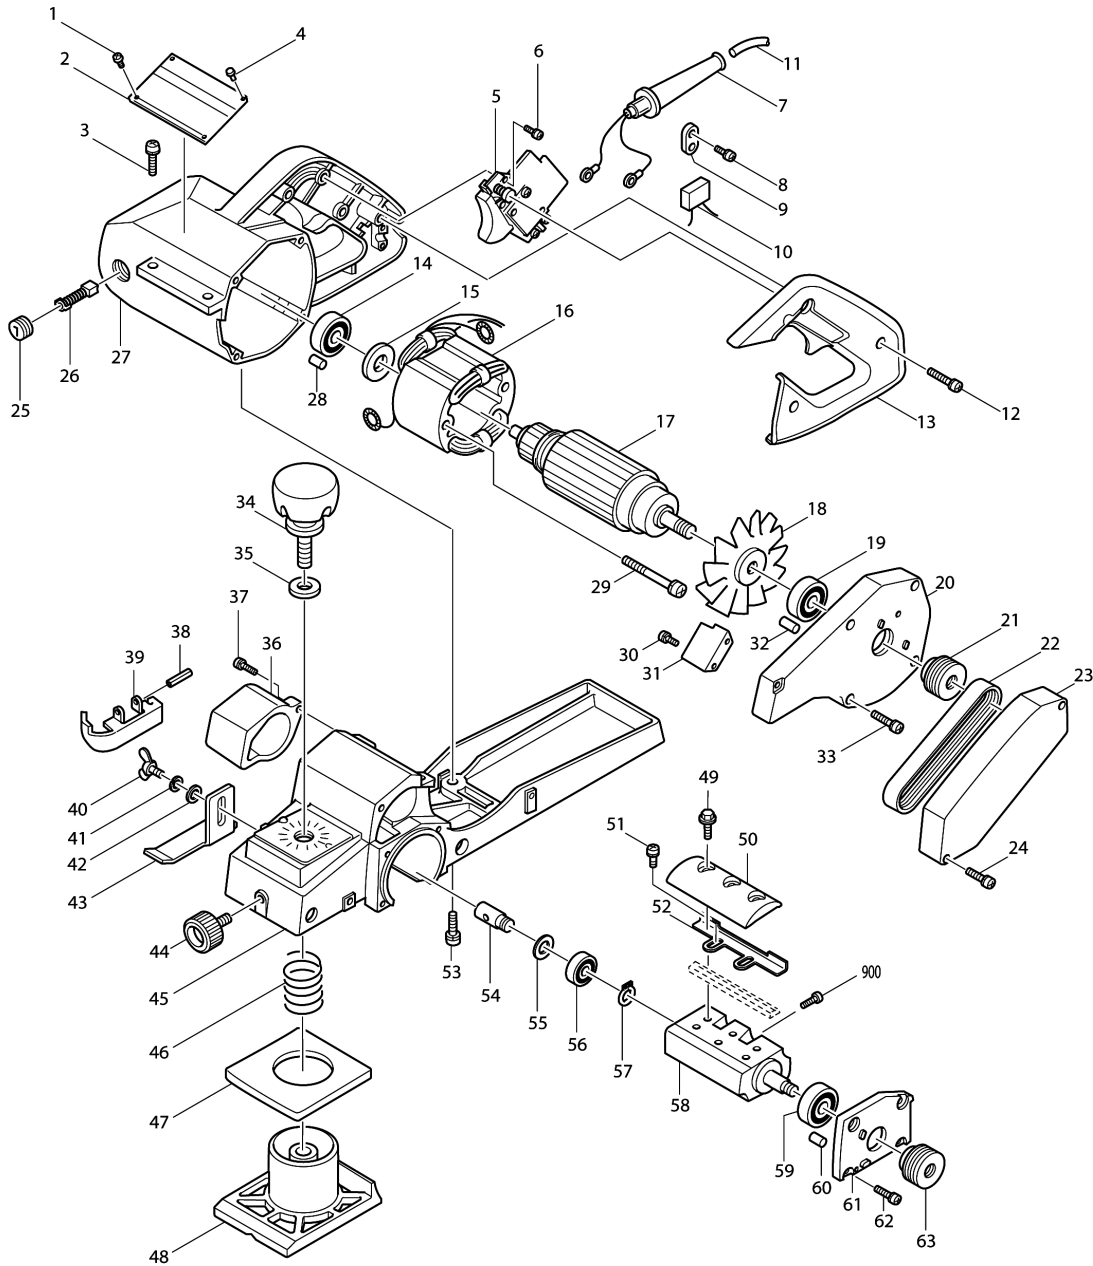

## Model No.1100 POWER PLANER 82MM

รายการ	รหัสอะไหล่	รายละเอียด	การ แลกเปลี่ยน	จำนวน	New/Old	ขาย	ซื้อ	ข้อความ
001	911001-2	PAN HEAD SCREW M3X6		2				
002	811751-8	NAME PLATE 1100		1				
003	911228-4	PAN HEAD SCREW M5X18		2				
004	953106-2	RIVET 0-5		2				
005-1	651016-4	SWITCH HPAHR2-2		1				
006-1	911101-8	PAN HEAD SCREW M4X6		1				
007C_	682504-0	CORD GUARD 10-85		1				
008-1	911133-5	PAN HEAD SCREW M4X18		2				
009C_	687052-4	STRAIN RELIEF		1				
011R1	691025-1	POWER SUPPLY CORD 0.75- 2-5.0		1				
012	911153-9	PAN HEAD SCREW M4X28		3				
013	411632-2	HANDLE COVER		1				
014	211068-3	BALL BEARING 6200LB		1				
015-1	681623-9	INSULATION WASHER		1				
016C_	523014-7	FIELD ASS'Y 220V		1				
017C1	513398-1	ARMATURE ASS'Y 220V		1				
018	241001-1	FAN 80		1				
019	211066-7	BALL BEARING 6200LLB		1				
020	152191-4	BRACKET COMPLETE		1	*			
D10		INC. 32			*			
020-1	312246-9	BRACKET	O	1				
021	222002-8	V-PULLEY 5-26.5L		1				
022	225001-9	POLY V-BELT 5-285		1				
023	411004-1	BELT COVER		1	*			
023-1	411004-1	BELT COVER	O	1				
024	911148-2	PAN HEAD SCREW M4X25		2				
025	643600-9	BRUSH HOLDER CAP 6-10		2				
026C_	181030-1	CARBON BRUSH CB-100		1	*			
026C1	B-80298	CARBON BRUSH SET CB- 100A	<	1				
027C_	156308-1	MOTOR HOUSING		1	*			
C10	643603-3	BRUSH HOLDER 6-10		2	*			
C20	913206-0	SET SCREW M5X8		2	*			
D10		INC. 28			*			
027C1	159529-4	MOTOR HOUSING		1				
C10	643603-3	BRUSH HOLDER 6-10		2	*			
C11	643609-1	BRUSH HOLDER 6-10	O	2				
D10		INC. 28						
028-1	263013-4	RUBBER PIN 4		1				
029-1	911290-9	PAN HEAD SCREW M5X65		2				
030	911101-8	PAN HEAD SCREW M4X6		2				