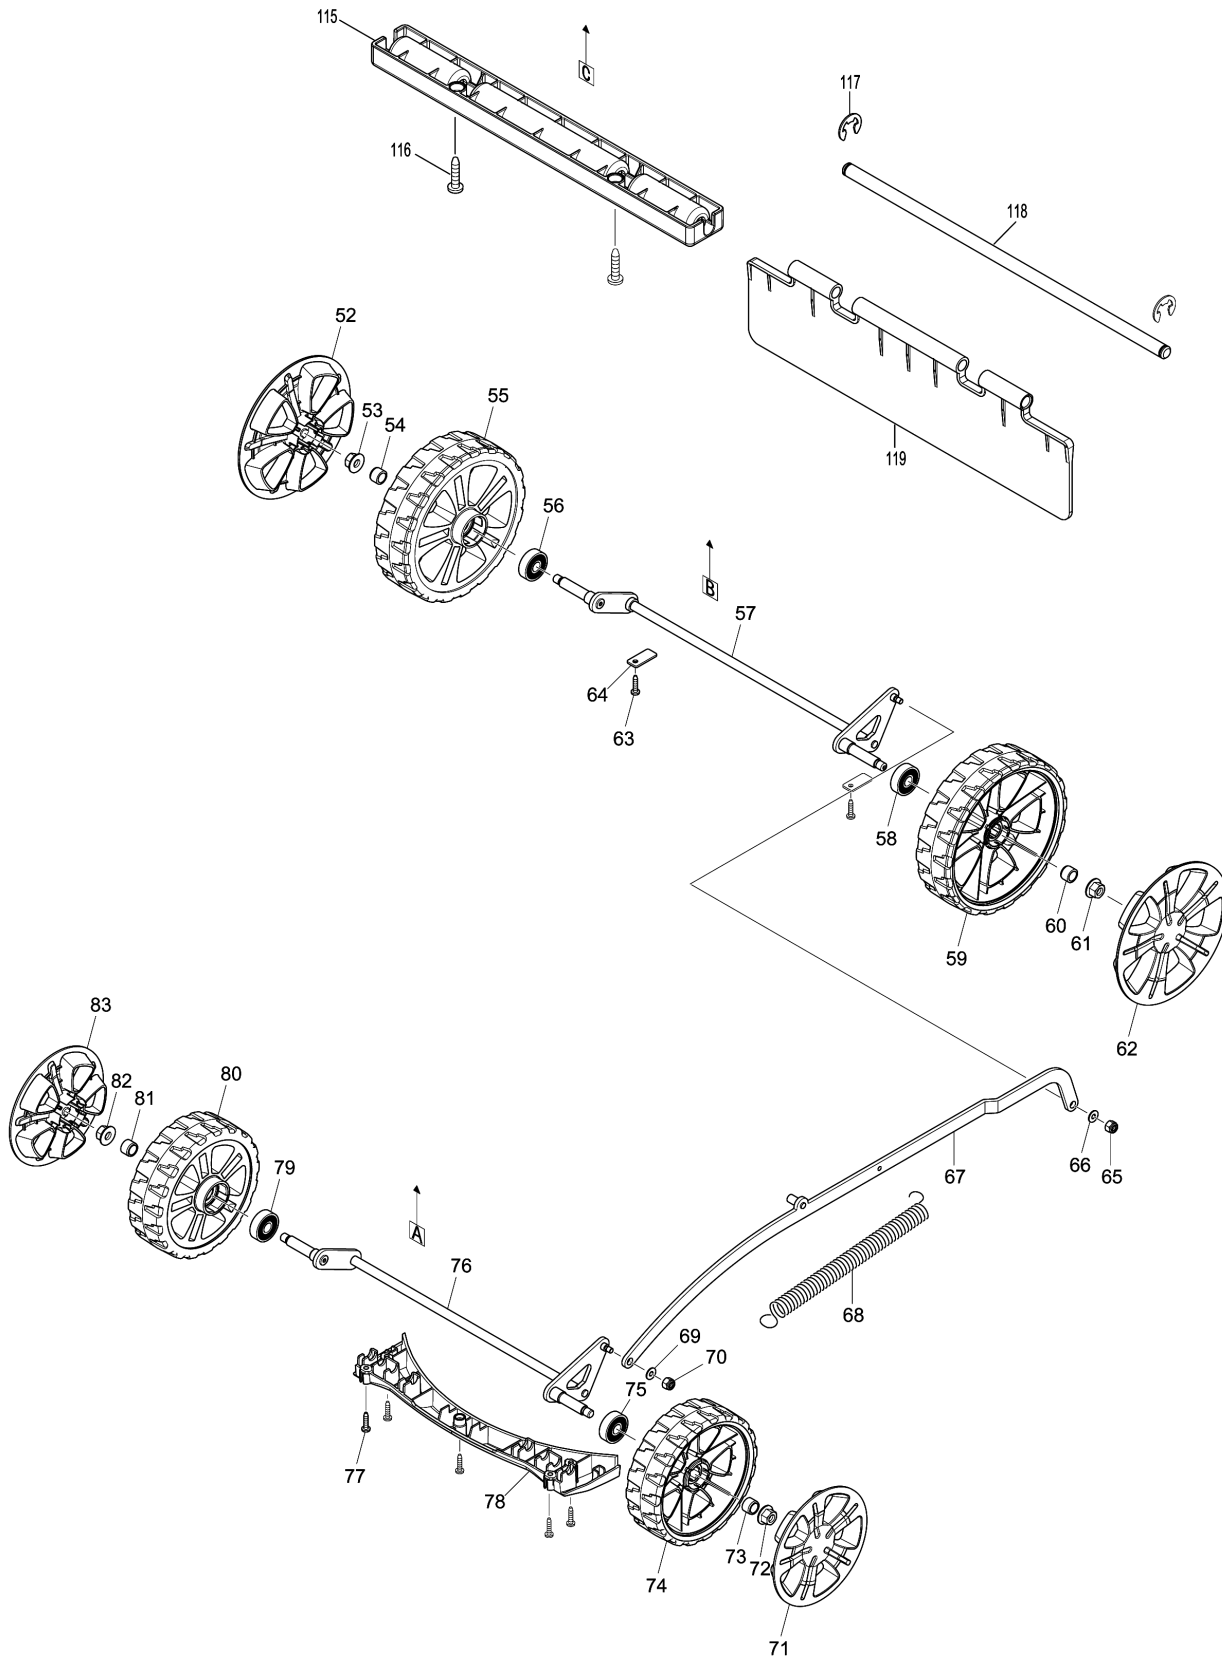

Model No.DLM431 430MM CORDLESS LAWN MOWER

Model No.DLM431 430MM CORDLESS LAWN MOWER

Model No.DLM431 430MM CORDLESS LAWN MOWER

Model No.DLM431 430MM CORDLESS LAWN MOWER

Model No.DLM431 430MM CORDLESS LAWN MOWER

รายการ	รหัสอะไหล่	รายละเอียด	การ แลกเปลี่ยน	จำนวน	New/Old	ขาย	ซื้อ	ข้อความ
001	273675-0	GRIP A		1				
002	266459-3	TAPPING SCREW 5X25		2				
003	453250-0	LOCK LEVER		1				
004	453251-8	LOCK LEVER SUPPORT		1				
005	233173-6	COMPRESSION SPRING 4		1				
006	141300-0	REAR FLAP COMPLETE		1	*			
C10	890375-3	CAUTION LABEL		1	*			
006-1	144076-8	REAR FLAP COMPLETE	<	1				
C10	890375-3	CAUTION LABEL		1				
007	961018-5	STOP RING E-5		1	*			
007-1	LC961018-5	STOP RING (EXT) E-5	O	1				
008	256871-5	ROD 6		1	*			
008-1	LC256871-5	ROD 6	O	1				
009	233597-6	TORSION SPRING 8		1	*			
009-1	LC233597-6	TORSION SPRING 8	O	1				
010	961018-5	STOP RING E-5		1	*			
010-1	LC961018-5	STOP RING (EXT) E-5	O	1				
011	266326-2	TAPPING SCREW 4X18		2				
012	266326-2	TAPPING SCREW 4X18		4				
013	456347-4	COWLING M		1	*			
013-1	456347-4	COWLING M	<	1				
014	851P60-9	DLM431 NAME PLATE		1				
015	143506-6	BATTERY COVER COMPLETE E		1				
C10	890380-0	CAUTION LABEL		1				
D10		INC. 120,121						
016	266326-2	TAPPING SCREW 4X18		3				
017	187926-4	TERMINAL HOUSING SET		1				
C10	263005-3	RUBBER PIN 6		4				
D10		INC. 19						
018	644808-8	TERMINAL		2				
019	187926-4	TERMINAL HOUSING SET		1				
C10	263005-3	RUBBER PIN 6		4				
D10		INC. 17						
020	890383-4	MAKITA LOGO LABEL		1				
021	453258-4	COWLING COVER		1	*			
021-1	LC453258-4	COWLING COVER		1				
022	266326-2	TAPPING SCREW 4X18		2	*			
023	266774-5	+ PAN HEAD SCREW M6X30 WITH WR		3	*			
023-1	265672-0	+ PAN HEAD SCREW M6X35 WITH WR	S	3				