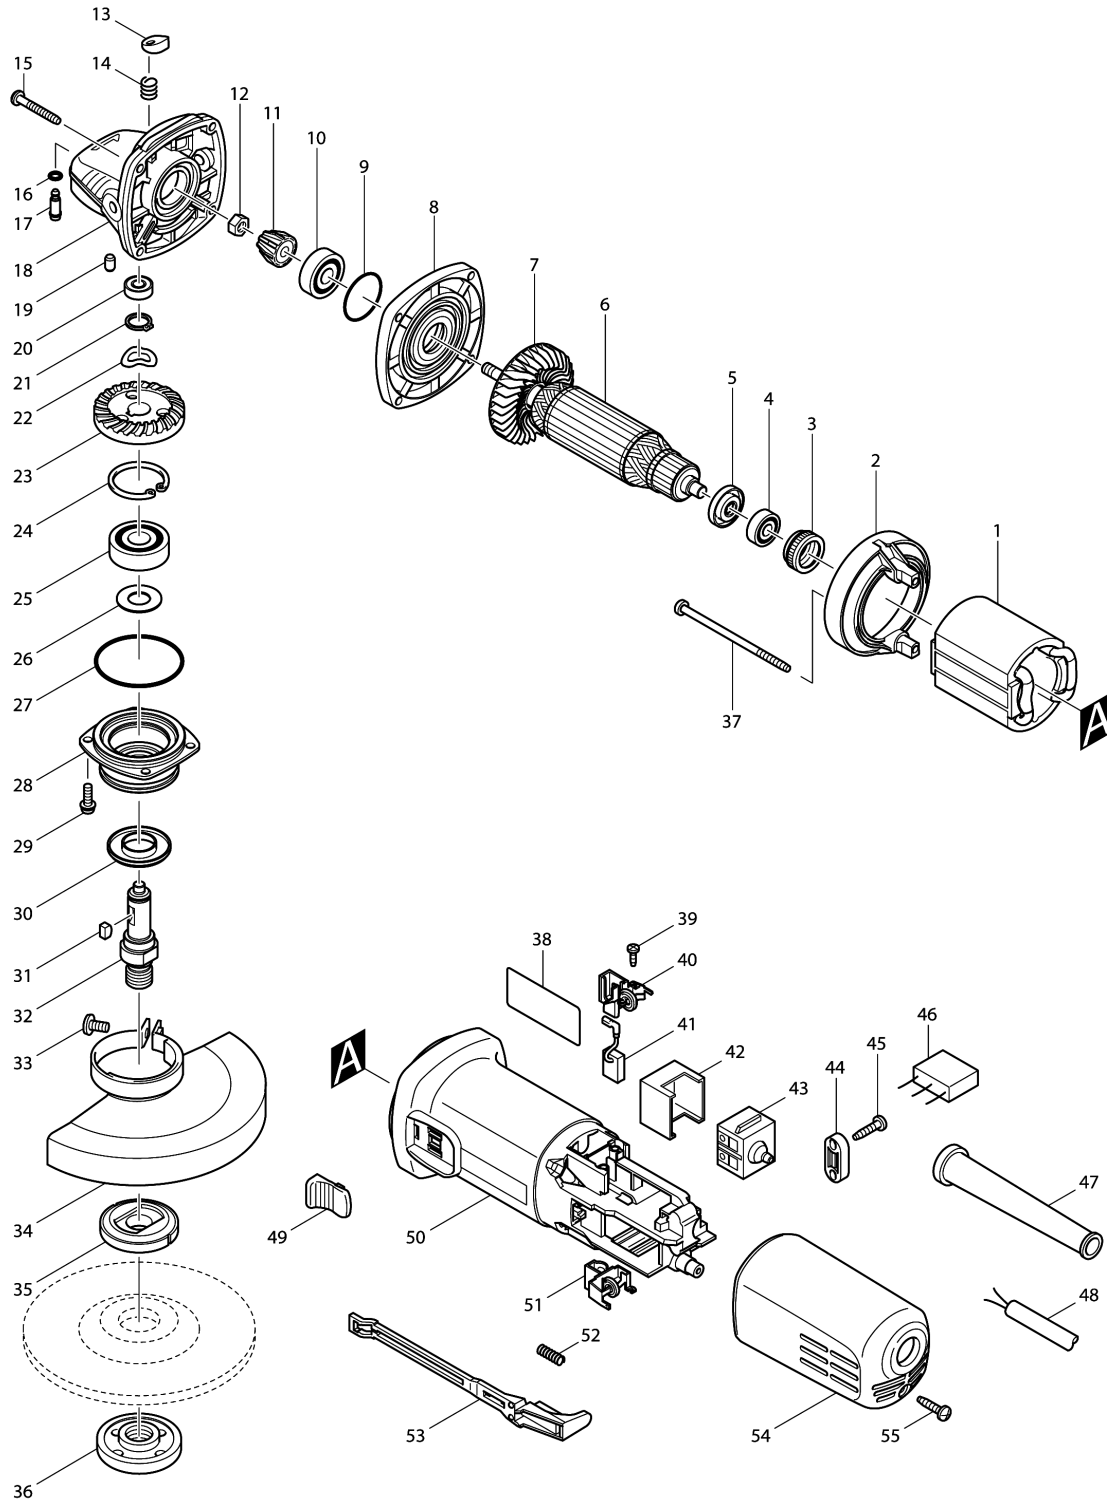

## Model No.9558HN 125MM ANGLE GRINDER

รายการ	รหัสอะไหล่	รายละเอียด	การ แลกเปลี่ยน	จำนวน	New/Old	ขาย	ซื้อ	ข้อความ
001	621708-9	FIELD 220-240V		1				
002	418770-1	BAFFLE PLATE		1	*			
002-1	457791-8	BAFFLE PLATE	<	1				
003	421868-5	LABYRINTH RUBBER RING 19		1				
004	210034-7	BALL BEARING 607LLB		1	*			
004-1	211021-9	BALL BEARING 607LLB	O	1				
005	681636-0	INSULATION WASHER		1				
006	515613-9	ARMATURE ASS'Y 220-240V		1	*			
D10		INC. 4,5,7			*			
006-1	510084-5	ARMATURE ASS'Y 220-240V	O	1				
D10		INC. 4,5,7						
007	240076-7	FAN 56		1				
008	317821-6	GEAR HOUSING COVER		1				
009	213445-5	O-RING 26		1				
010	210042-8	BALL BEARING 629LLB		1				
011	227541-3	SPIRAL BEVEL GEAR 10		1				
012	252186-8	HEX. NUT M6		1				
013	417771-6	PIN CAP		1				
014	233376-2	COMPRESSION SPRING 8		1				
015	266361-0	TAPPING SCREW 4X30		4	*			
015-1	265654-2	TAPPING SCREW 4X30	O	4				
016	213960-9	O RING 5		1				
017	256486-8	SHOULDER PIN 4		1				
018	317814-3	GEAR HOUSING		1	*			
018-1	318051-2	GEAR HOUSING	O	1				
019	263002-9	RUBBER PIN 4		1				
020	210033-9	BALL BEARING 696ZZ		1	*			
020-1	210006-2	BALL BEARING 696ZZ	O	1				
021	961052-5	RETAINING RING S-12		1				
022	267794-2	WAVE WASHER 12		1				
023	227542-1	SPIRAL BEVEL GEAR 37		1				
024	962151-6	RETAINING RING R-32		1				
025	211129-9	BALL BEARING 6201DDW		1				
026	267238-2	FLAT WASHER 12		1				
027	213622-9	O RING 45		1				
028	317819-3	BEARING BOX		1				
029	265099-4	PAN HEAD SCREW M4X14		4				
030	345464-4	LABYRINTH RING		1				
031	254011-9	WOODRUFF KEY 4		1				
032	324489-1	SPINDLE		1				