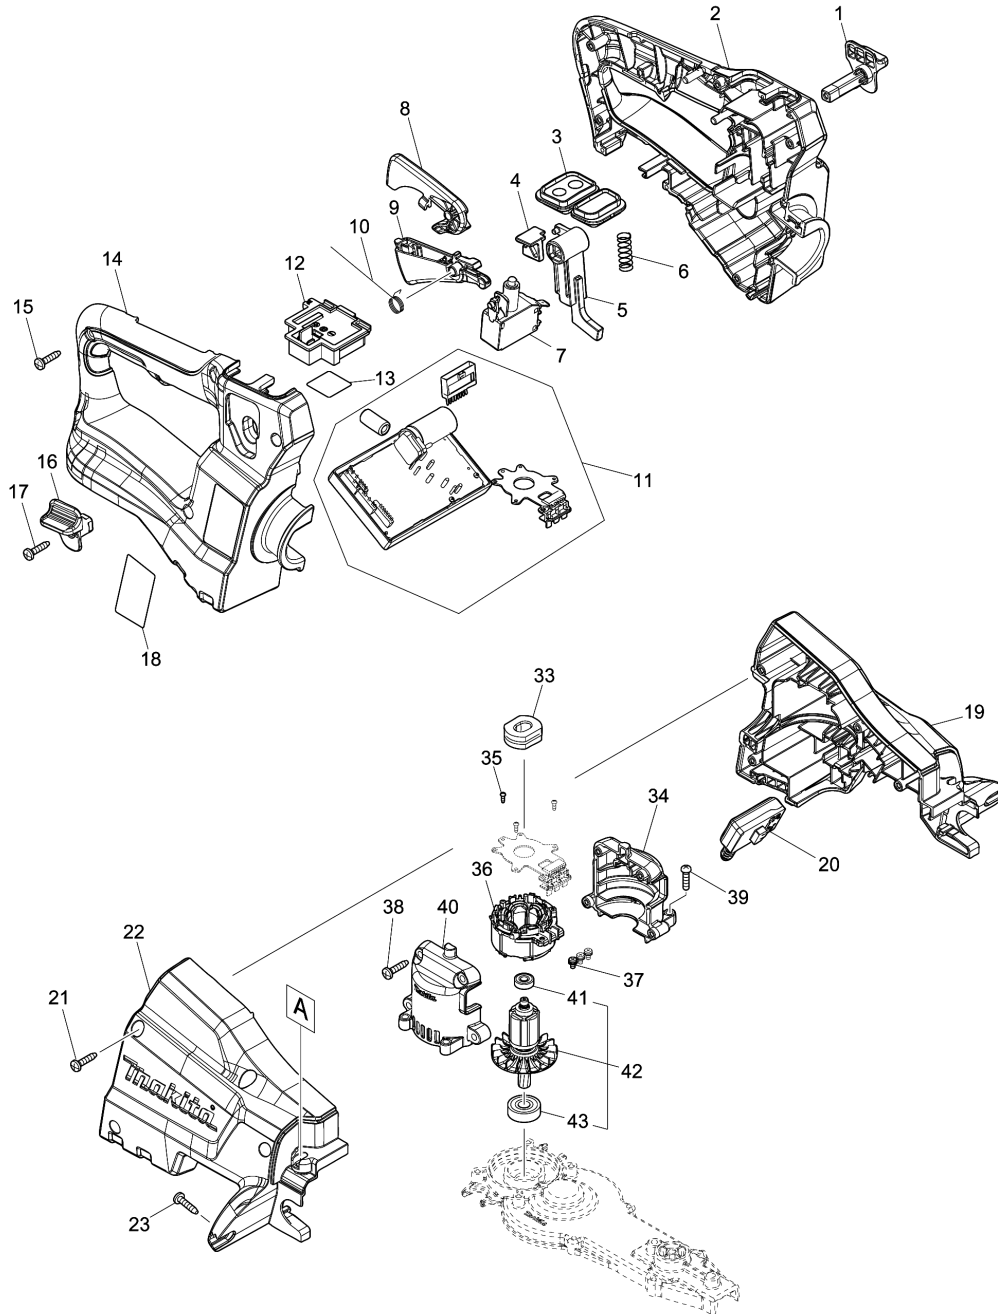

Model No.DUH752 750MM CORDLESS HEDGE TRIMMER

Model No.DUH752 750MM CORDLESS HEDGE TRIMMER

Model No.DUH752 750MM CORDLESS HEDGE TRIMMER

รายการ	รหัสอะไหล่	รายละเอียด	การ แลกเปลี่ยน	จำนวน	New/Old	ขาย	ซื้อ	ข้อความ
001	458406-0	LOCK LEVER L		1				
002	183J51-9	HANDLE SET		1				
C10	263005-3	RUBBER PIN 6		2				
D10		INC. 14						
003	140A04-7	SUB CONTROLLER COMPLETE		1				
C10	806G56-1	INDICATION LABEL		1				
C20	817C42-3	SWITCH LABEL		1				
004	458570-7	SLIDER		1				
005	458405-2	LOCK ARM		1				
006	234204-4	COMPRESSION SPRING 8		1				
007	650781-2	SWITCH C3JW-6B-P		1				
008	458403-6	LOCK OFF LEVER		1				
009	458404-4	SWITCH LEVER R		1				
010	232454-5	TORSION SPRING 10		1				
011	620818-9	CONTROLLER		1	*			
011-1	620B18-3	CONTROLLER	O	1	*			
011-2	620E32-7	CONTROLLER	<	1				
012	644809-6	TERMINAL		1				
013	855G72-0	DUH752 SERIAL NO. LABEL		1				
014	183J51-9	HANDLE SET		1				
C10	263005-3	RUBBER PIN 6		2				
D10		INC. 2						
015	266326-2	TAPPING SCREW 4X18		6				
016	458407-8	LOCK LEVER R		1				
017	266326-2	TAPPING SCREW 4X18		1				
018	855G66-5	DUH752 NAME PLATE		1				
019	183K21-4	HOUSING SET		1				
C10	252143-6	COLLARED HEX.NUT M5-8		2				
C20	424344-8	DAMPER		4				
D10		INC. 22						
020	651083-9	SWITCH C3XA-1PSPM		1				
021	266326-2	TAPPING SCREW 4X18		4				
022	183K21-4	HOUSING SET		1				
C10	252143-6	COLLARED HEX.NUT M5-8		2				
C20	424344-8	DAMPER		4				
D10		INC. 19						
023	266326-2	TAPPING SCREW 4X18		2				
024	265182-7	+ PAN HEAD SCREW M5X25		2				
025	458399-1	PROTECTOR		1				
026	458400-2	FRONT GRIP E		1				