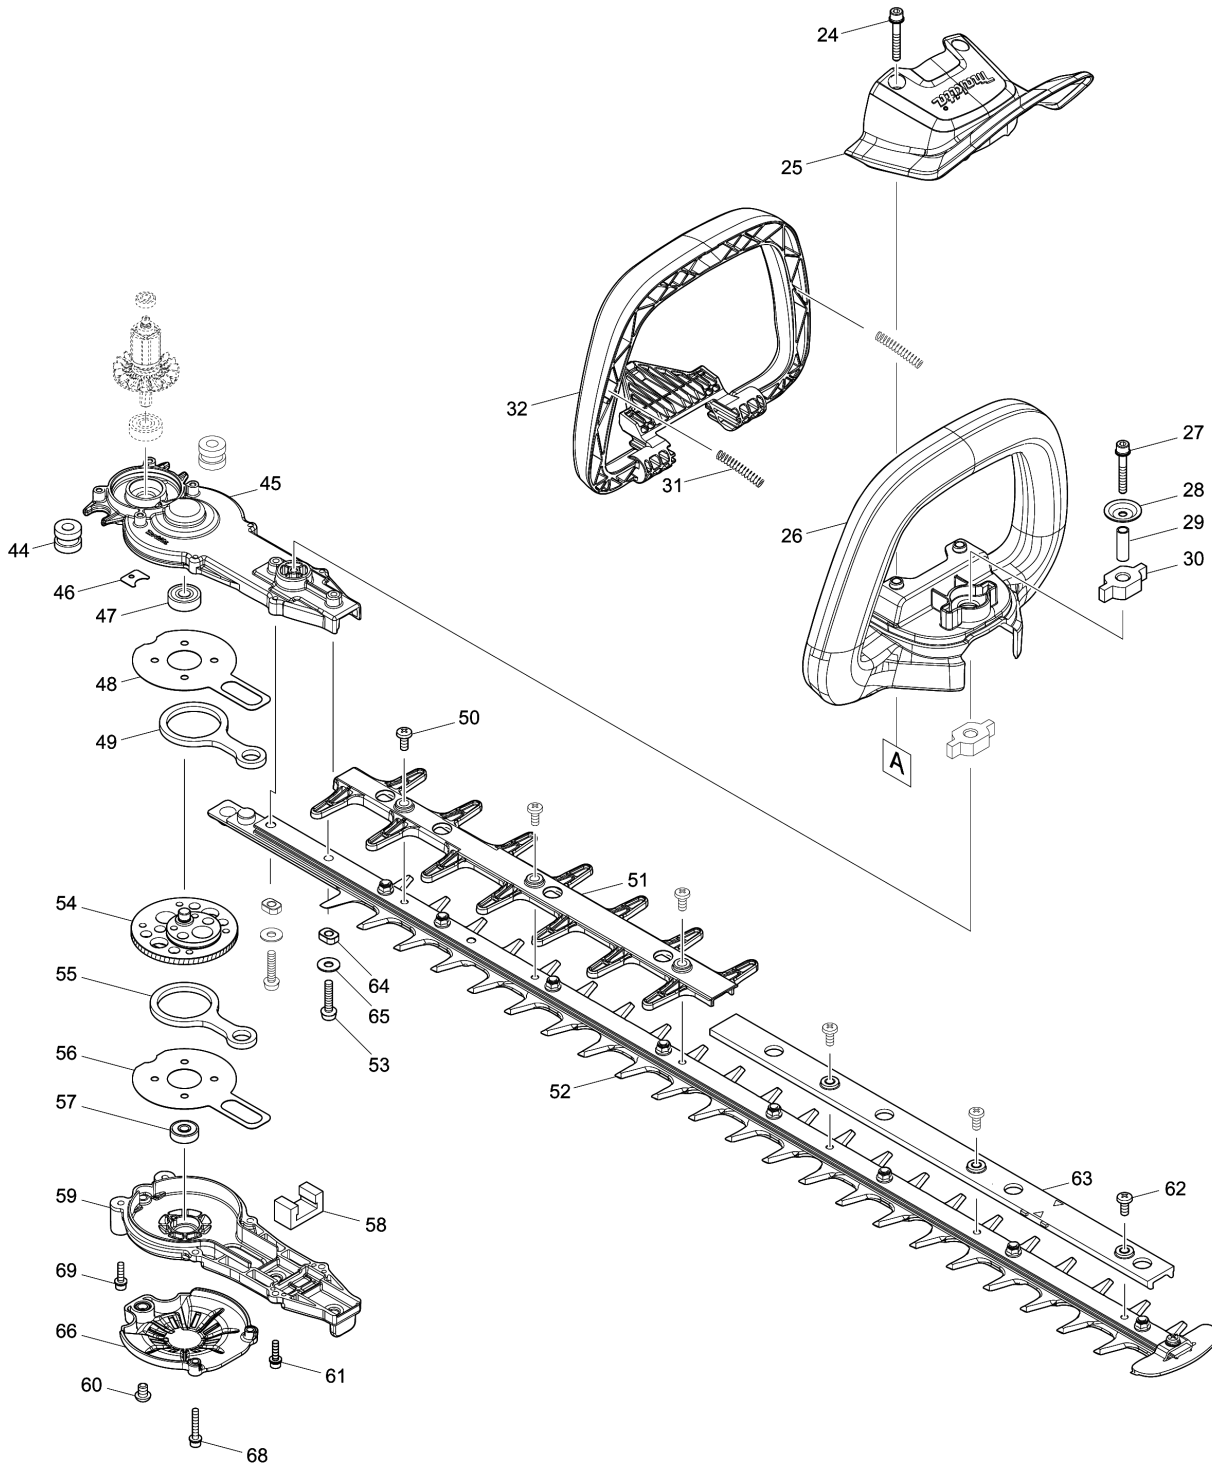

Model No.DUH752 750MM CORDLESS HEDGE TRIMMER

Model No.DUH752 750MM CORDLESS HEDGE TRIMMER

Model No.DUH752 750MM CORDLESS HEDGE TRIMMER

รายการ	รหัสอะไหล่	รายละเอียด	การ แลกเปลี่ยน	จำนวน	New/Old	ขาย	ซื้อ	ข้อความ
001	458406-0	LOCK LEVER L		1				
002	183J51-9	HANDLE SET		1				
C10	263005-3	RUBBER PIN 6		2				
D10		INC. 14						
003	140A04-7	SUB CONTROLLER COMPLETE		1				
C10	806G56-1	INDICATION LABEL		1				
C20	817C42-3	SWITCH LABEL		1				
004	458570-7	SLIDER		1				
005	458405-2	LOCK ARM		1				
006	234204-4	COMPRESSION SPRING 8		1				
007	650781-2	SWITCH C3JW-6B-P		1				
008	458403-6	LOCK OFF LEVER		1				
009	458404-4	SWITCH LEVER R		1				
010	232454-5	TORSION SPRING 10		1				
011	620818-9	CONTROLLER		1	*			
011-1	620B18-3	CONTROLLER	O	1	*			
011-2	620E32-7	CONTROLLER	<	1				
012	644809-6	TERMINAL		1				
013	855G72-0	DUH752 SERIAL NO. LABEL		1				
014	183J51-9	HANDLE SET		1				
C10	263005-3	RUBBER PIN 6		2				
D10		INC. 2						
015	266326-2	TAPPING SCREW 4X18		6				
016	458407-8	LOCK LEVER R		1				
017	266326-2	TAPPING SCREW 4X18		1				
018	855G66-5	DUH752 NAME PLATE		1				
019	183K21-4	HOUSING SET		1				
C10	252143-6	COLLARED HEX.NUT M5-8		2				
C20	424344-8	DAMPER		4				
D10		INC. 22						
020	651083-9	SWITCH C3XA-1PSPM		1				
021	266326-2	TAPPING SCREW 4X18		4				
022	183K21-4	HOUSING SET		1				
C10	252143-6	COLLARED HEX.NUT M5-8		2				
C20	424344-8	DAMPER		4				
D10		INC. 19						
023	266326-2	TAPPING SCREW 4X18		2				
024	265182-7	+ PAN HEAD SCREW M5X25		2				
025	458399-1	PROTECTOR		1				
026	458400-2	FRONT GRIP E		1				