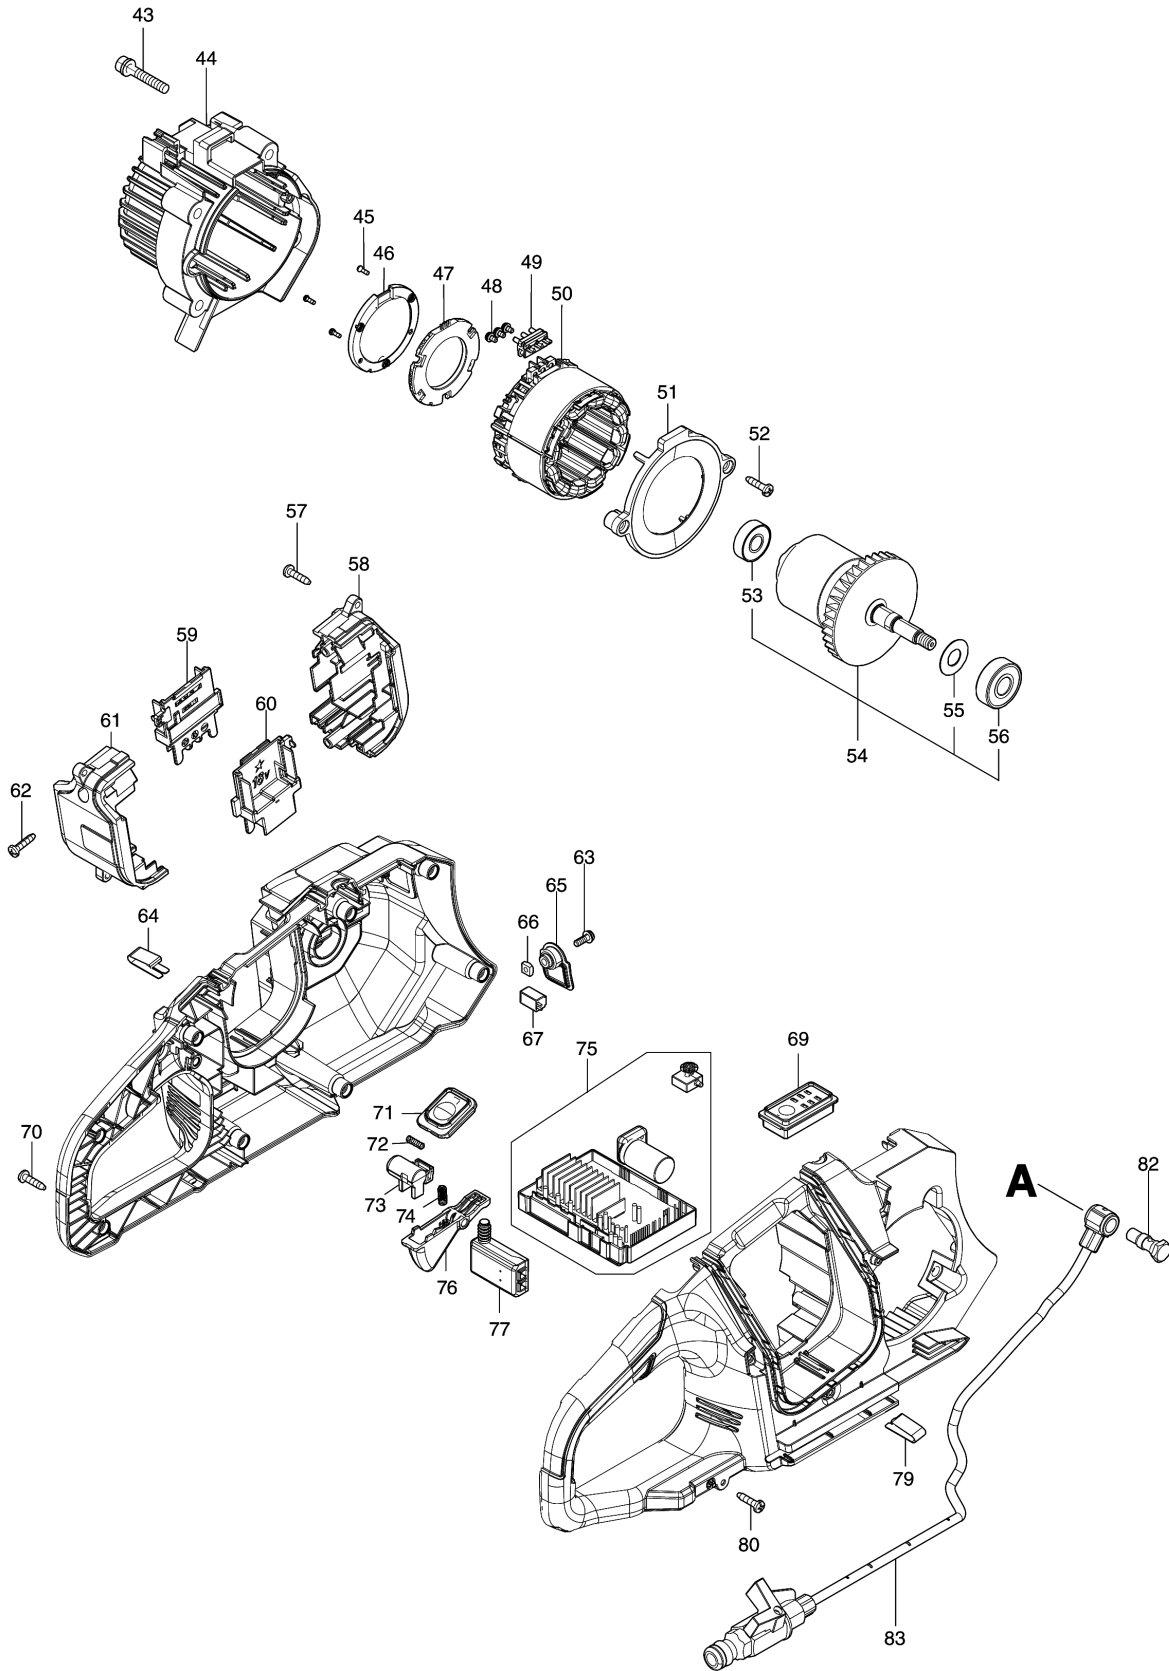

Model No.DCE090 230MM CORDLESS POWER CUTTER

Model No.DCE090 230MM CORDLESS POWER CUTTER

Model No.DCE090 230MM CORDLESS POWER CUTTER

รายการ	รหัสอะไหล่	รายละเอียด	การ แลกเปลี่ยน	จำนวน	New/Old	ขาย	ซื้อ	ข้อความ
001	266690-1	HEX. BOLT M8X25		1				
002	224604-6	OUTER FLANGE 46		1				
003	224605-4	INNER FLANGE 46		1				
004	922233-6	H.S.H.BOLT M5X20 WITH WR		3				
005	162742-5	WHEEL COVER 230		1	*			
005-1	162964-7	WHEEL COVER 230	O	1				
006	213162-7	O RING 14		1				
007	327532-5	SPINDLE		1				
008	211232-6	BALL BEARING 6002LLU		1				
009	962151-6	RETAINING RING R-32		1				
010	257491-8	SLEEVE 15		1				
011	451485-7	PIN CAP		1				
012	233089-5	COMPRESSION SPRING 12		1				
013	256947-8	SHOULDER PIN 7		1				
014	961012-7	STOP RING E-6		1				
015	265880-3	H.S.SET SCREW(CONE POINT)M5X8		1				
016	136250-2	CUTTING DEVICE ASSY		1				
D10		INC. 11-15						
017	922333-2	HEX.SOCKET HD BOLT M6X20		1				
018	211232-6	BALL BEARING 6002LLU		1				
019	222197-7	V PULLEY 7-34.6		1				
020	931402-8	HEX. NUT M8		1				
021	222198-5	V PULLEY 7-20.5		1				
022	253762-1	FLAT WASHER 8		2				
023	225104-9	V BELT 7-454		1				
024	140U35-6	BELT COVER COMPLETE		1				
C10	265B09-3	H.S. HEAD BOLT M5X30 WITH WR		3				
025	252154-1	HEX. NUT M8-13		1				
026	856Y91-7	DCE090 NAME PLATE		1				
027	856Y97-5	DCE090 SERIAL NO. LABEL		1				
028	273025-9	FRONT GRIP 26		1				
029	922333-2	HEX.SOCKET HD BOLT M6X20		1				
030	136218-8	BATTERY UPPER ASSY		1				
D10		INC. 31,32						
031	412348-2	BATTERY COVER HOOK		1				
032	231240-1	COMPRESSION SPRING 7		1				
033	266326-2	TAPPING SCREW 4X18		3				
034	412344-0	BATTERY LOWER COVER L		1				
035	347659-5	GUIDE PLATE		1				
036	922333-2	HEX.SOCKET HD BOLT M6X20		2				