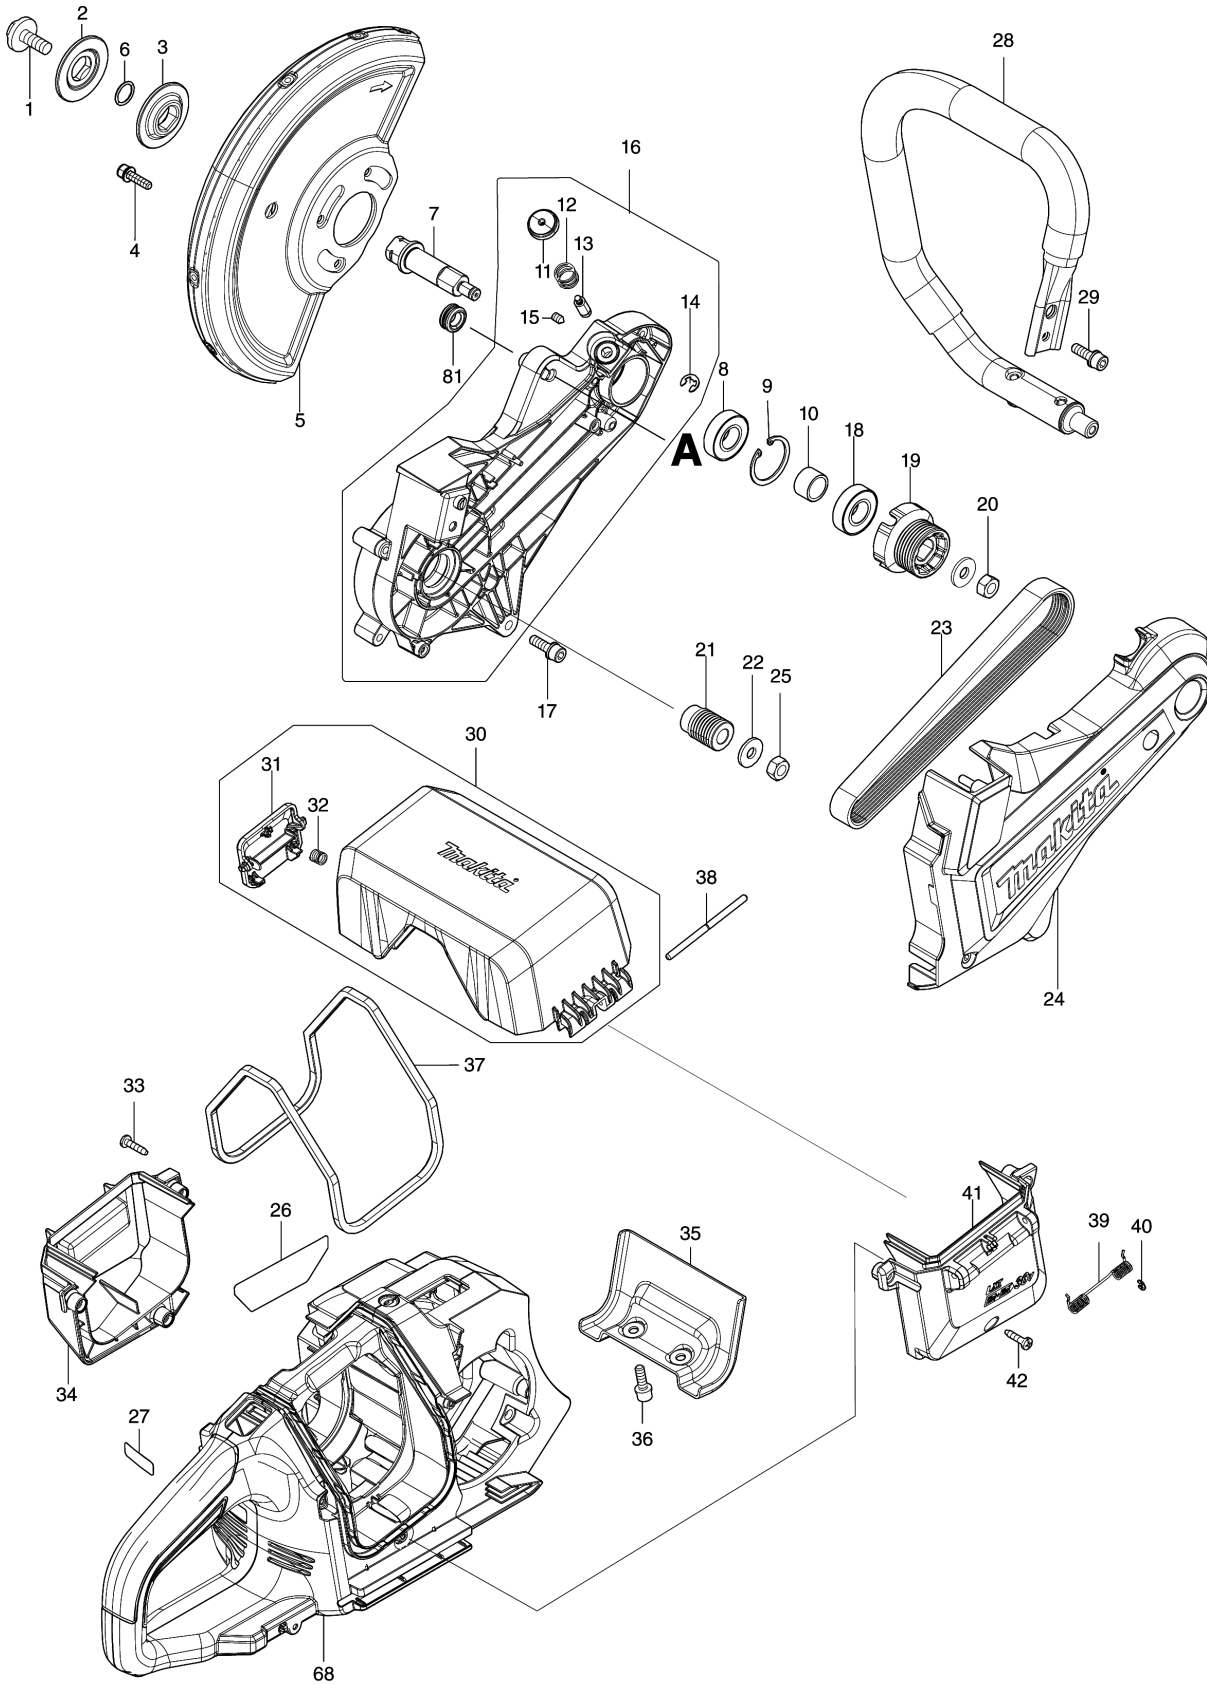

Model No.DCE090 230MM CORDLESS POWER CUTTER

Model No.DCE090 230MM CORDLESS POWER CUTTER

Model No.DCE090 230MM CORDLESS POWER CUTTER

รายการ	รหัสอะไหล่	รายละเอียด	การ แลกเปลี่ยน	จำนวน	New/Old	ขาย	ซื้อ	ข้อความ
001	266690-1	HEX. BOLT M8X25		1				
002	224604-6	OUTER FLANGE 46		1				
003	224605-4	INNER FLANGE 46		1				
004	922233-6	H.S.H.BOLT M5X20 WITH WR		3				
005	162742-5	WHEEL COVER 230		1	*			
005-1	162964-7	WHEEL COVER 230	O	1				
006	213162-7	O RING 14		1				
007	327532-5	SPINDLE		1				
008	211232-6	BALL BEARING 6002LLU		1				
009	962151-6	RETAINING RING R-32		1				
010	257491-8	SLEEVE 15		1				
011	451485-7	PIN CAP		1				
012	233089-5	COMPRESSION SPRING 12		1				
013	256947-8	SHOULDER PIN 7		1				
014	961012-7	STOP RING E-6		1				
015	265880-3	H.S.SET SCREW(CONE POINT)M5X8		1				
016	136250-2	CUTTING DEVICE ASSY		1				
D10		INC. 11-15						
017	922333-2	HEX.SOCKET HD BOLT M6X20		1				
018	211232-6	BALL BEARING 6002LLU		1				
019	222197-7	V PULLEY 7-34.6		1				
020	931402-8	HEX. NUT M8		1				
021	222198-5	V PULLEY 7-20.5		1				
022	253762-1	FLAT WASHER 8		2				
023	225104-9	V BELT 7-454		1				
024	140U35-6	BELT COVER COMPLETE		1				
C10	265B09-3	H.S. HEAD BOLT M5X30 WITH WR		3				
025	252154-1	HEX. NUT M8-13		1				
026	856Y91-7	DCE090 NAME PLATE		1				
027	856Y97-5	DCE090 SERIAL NO. LABEL		1				
028	273025-9	FRONT GRIP 26		1				
029	922333-2	HEX.SOCKET HD BOLT M6X20		1				
030	136218-8	BATTERY UPPER ASSY		1				
D10		INC. 31,32						
031	412348-2	BATTERY COVER HOOK		1				
032	231240-1	COMPRESSION SPRING 7		1				
033	266326-2	TAPPING SCREW 4X18		3				
034	412344-0	BATTERY LOWER COVER L		1				
035	347659-5	GUIDE PLATE		1				
036	922333-2	HEX.SOCKET HD BOLT M6X20		2				