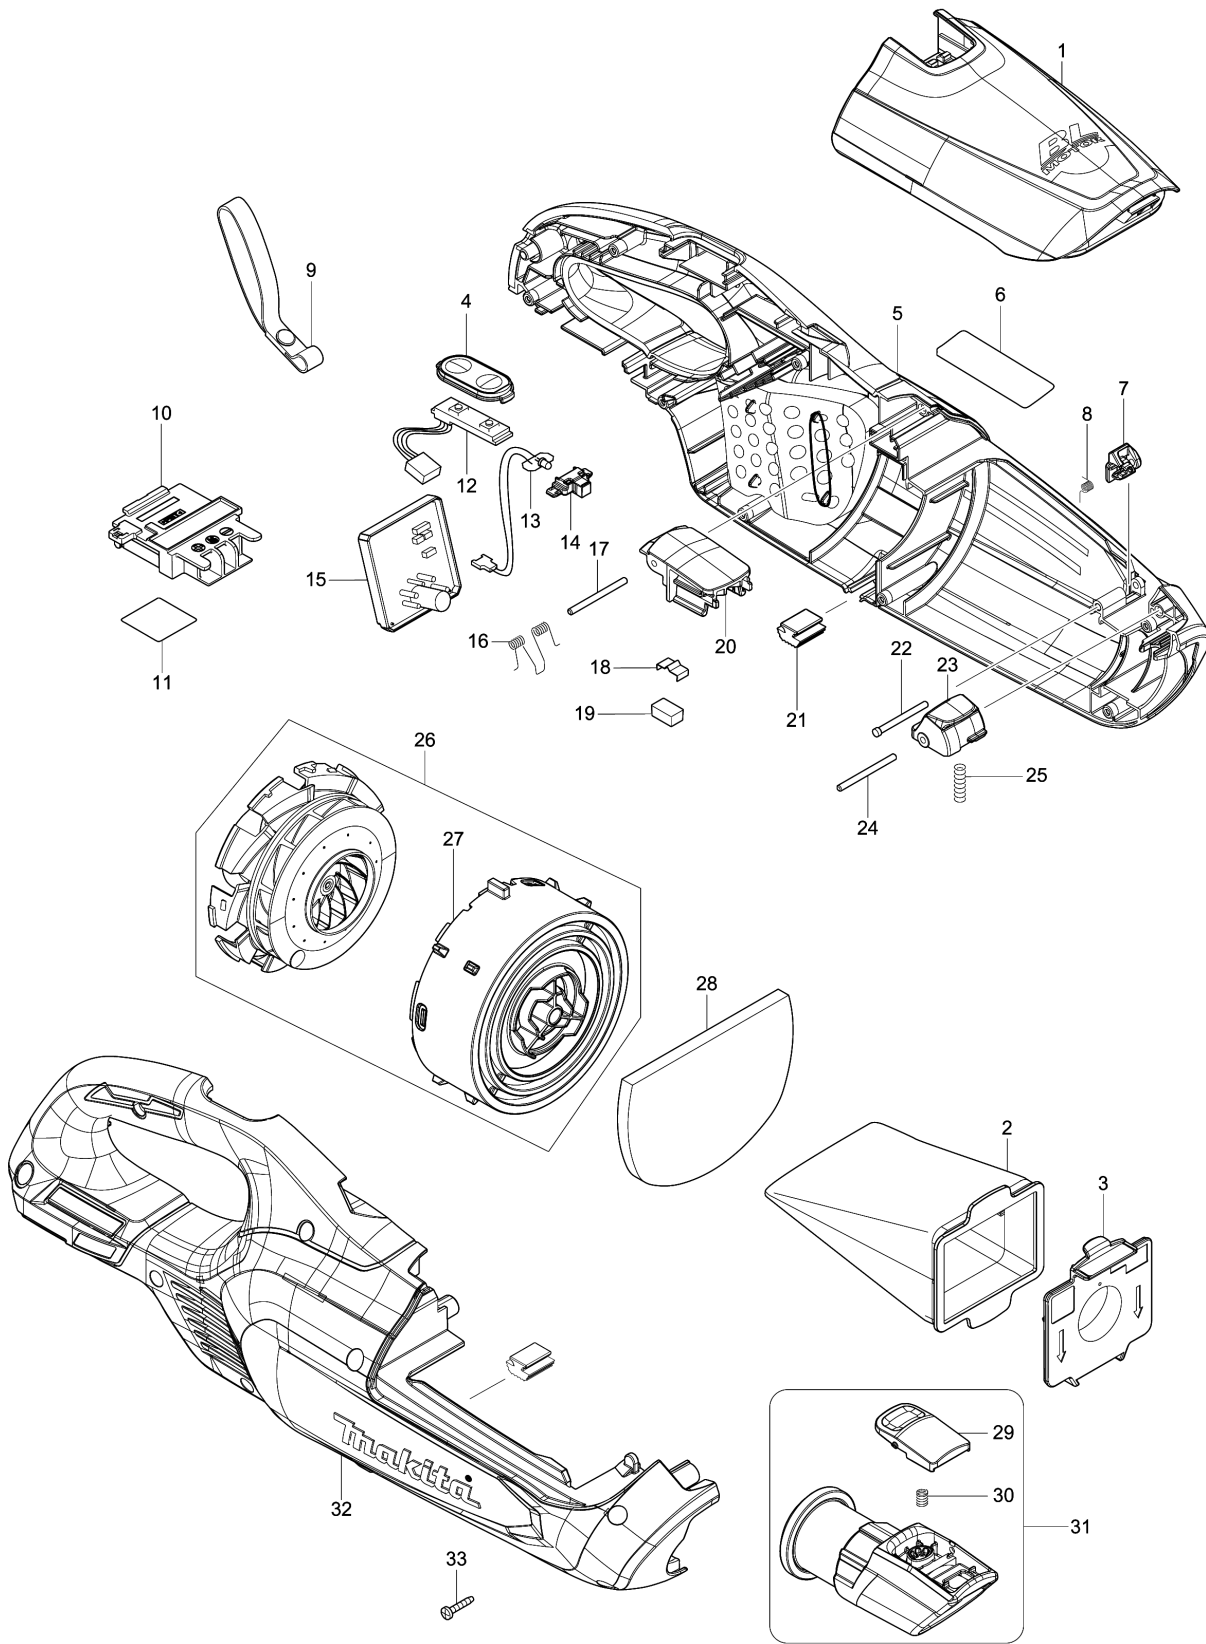

Model No.DCL282F CORDLESS CLEANER

Model No.DCL282F CORDLESS CLEANER

รายการ	รหัสอะไหล่	รายละเอียด	การ แลกเปลี่ยน	จำนวน	New/Old	ขาย	ซื้อ	ข้อความ
001A	140L57-2	FRONT COVER COMPLETE		1				
001B	140L56-4	FRONT COVER COMPLETE		1				
C10	424093-7	SEAL		1				
002	166119-6	EASY SHAKE OFF DUST BAG		1				
003	140K23-3	VALVE STAY COMPLETE		1				
004	144096-2	SWITCH PLATE COMPLETE		1				
005A	183M11-9	HOUSING SET		1				
005B	183L70-7	HOUSING SET		1				
C10	263005-3	RUBBER PIN 6		2				
C20	422458-7	SPONGE SHEET 55-80		2				
C30	213008-7	O RING 22.4		2				
D10		INC. 21,32						
006	855T39-6	DCL282F NAME PLATE		1				
007A	459352-0	STOPPER PLATE		1				
007B	459327-9	STOPPER PLATE		1				
008	232484-6	TORSION SPRING 4		1				
009	163400-6	HANDSTRAP		1				
010	643874-2	TERMINAL		1				
011	855T46-9	DCL282F SERIAL NO. LABEL		1				
012	620A77-1	SWITCH UNIT		1				
013	620A76-3	LED CIRCUIT		1	*			
013-1	620E82-2	LED CIRCUIT	<	1				
014	459478-8	LENS CASE		1				
015	620A75-5	CONTROLLER		1				
016	233580-3	TORSION SPRING 4		1				
017	268271-7	PIN 3		1				
018	232264-0	LEAF SPRING		1				
019	424367-6	RUBBER		1				
020A	459350-4	FRONT COVER JOINT		1				
020B	459330-0	FRONT COVER JOINT		1				
021	422460-0	RUBBER PLATE		2				
022	256590-3	FLAT FILLISTER HD. PIN 3		1				
023A	459348-1	BUTTON B		1				
023B	459329-5	BUTTON B		1				
024	268271-7	PIN 3		1				
025	233344-5	COMPRESSION SPRING 4		1				
026	136092-4	MOTOR ASS'Y		1				
D10		INC. 27						
027	459322-9	FAN COVER		1				
028	424804-0	SUPONGE SHEET 76-110		1				