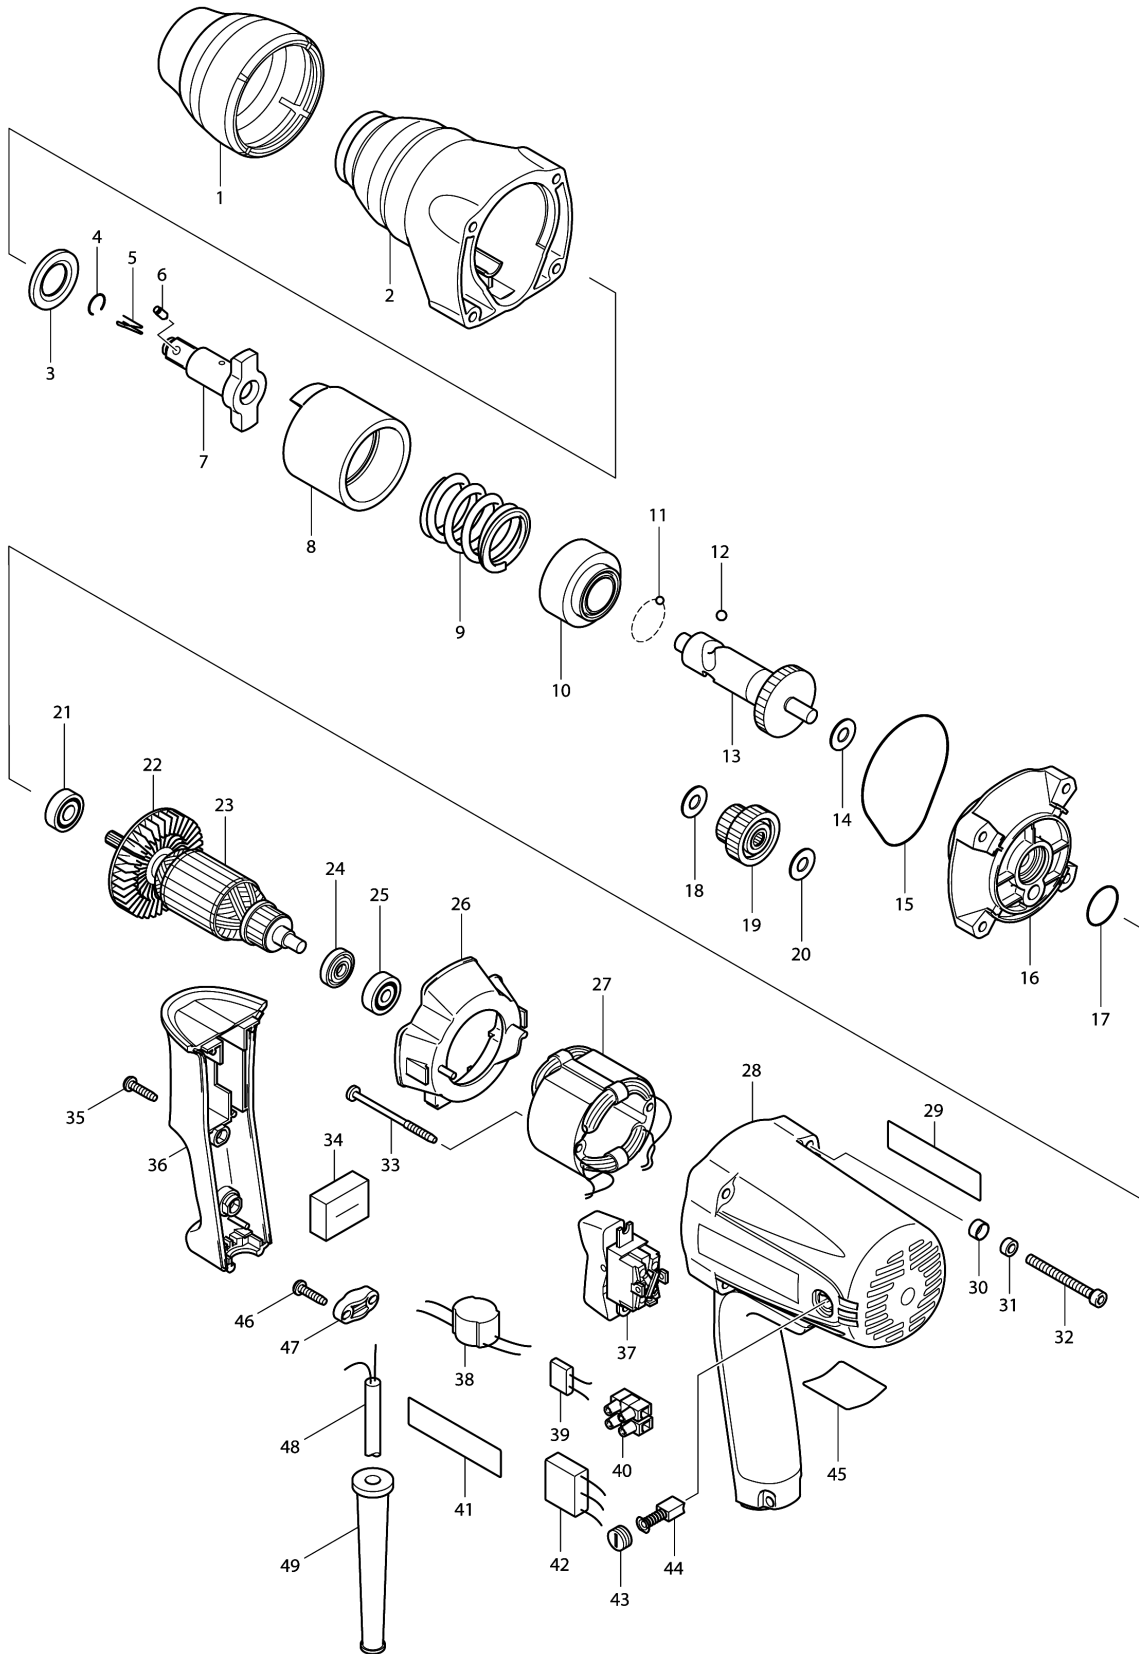

Model No.TW0350 IMPACT WRENCH

Model No.TW0350 IMPACT WRENCH

รายการ	รหัสอะไหล่	รายละเอียด	การ แลกเปลี่ยน	จำนวน	New/Old	ขาย	ซื้อ	ข้อความ
001	421837-6	BUMPER		1				
002	153623-4	HAMMER CASE COMPLETE		1				
C10	213257-6	OIL SEAL 18		1				
C20	321119-5	SLEEVE 18		1				
003	267268-3	FLAT WASHER 19		1				
004	231907-1	RING SPRING 10		1				
007	324406-1	ANVIL		1	*			
007-1	326983-9	ANVIL	<	1				
008	324336-6	HAMMER		1				
009	233383-5	COMPRESSION SPRING 28		1				
010	313115-7	SPRING HOLDER		1				
011	216008-6	STEEL BALL 4		19				
012	216007-8	STEEL BALL 6.4		2				
013	324338-2	SPINDLE		1				
014	253139-0	FLAT WASHER 8		1				
015	421838-4	SEAL RING		1				
016	153624-2	HAMMER CASE COVER COMPLETE		1				
017	213373-4	O RING 22		1				
018	253139-0	FLAT WASHER 8		1				
019	153626-8	SPUR GEAR 19-41 COMPLETE		1				
020	253139-0	FLAT WASHER 8		1				
021	210024-0	BALL BEARING 608LLU		1				
022	241884-9	FAN 60		1				
023	515263-0	ARMATURE ASS'Y 220-240V		1				
D10		INC. 21,22,24,25						
024	681614-0	INSULATION WASHER		1				
025	210025-8	BALL BEARING 627LLB		1				
026	418180-2	BAFFLE PLATE		1				
027	625163-7	FIELD 220-240V		1				
028	183604-4	MOTOR HOUSING		1	*			
C10	643455-2	BRUSH HOLDER 6X9		2	*			
D10		INC. 29,41			*			
028-1	153625-0	MOTOR HOUSING	O	1				
C10	643455-2	BRUSH HOLDER 6X9		2				
029	819064-1	MAKITA MARK		1	*			
030	253929-1	CUP WASHER 5		4				
031	262001-8	URETHANE RING 5		4				
032	266331-9	HEX. SOCKET HEAD BOLT M5X50		4				
033	266091-3	TAPPING SCREW 4X50		2				