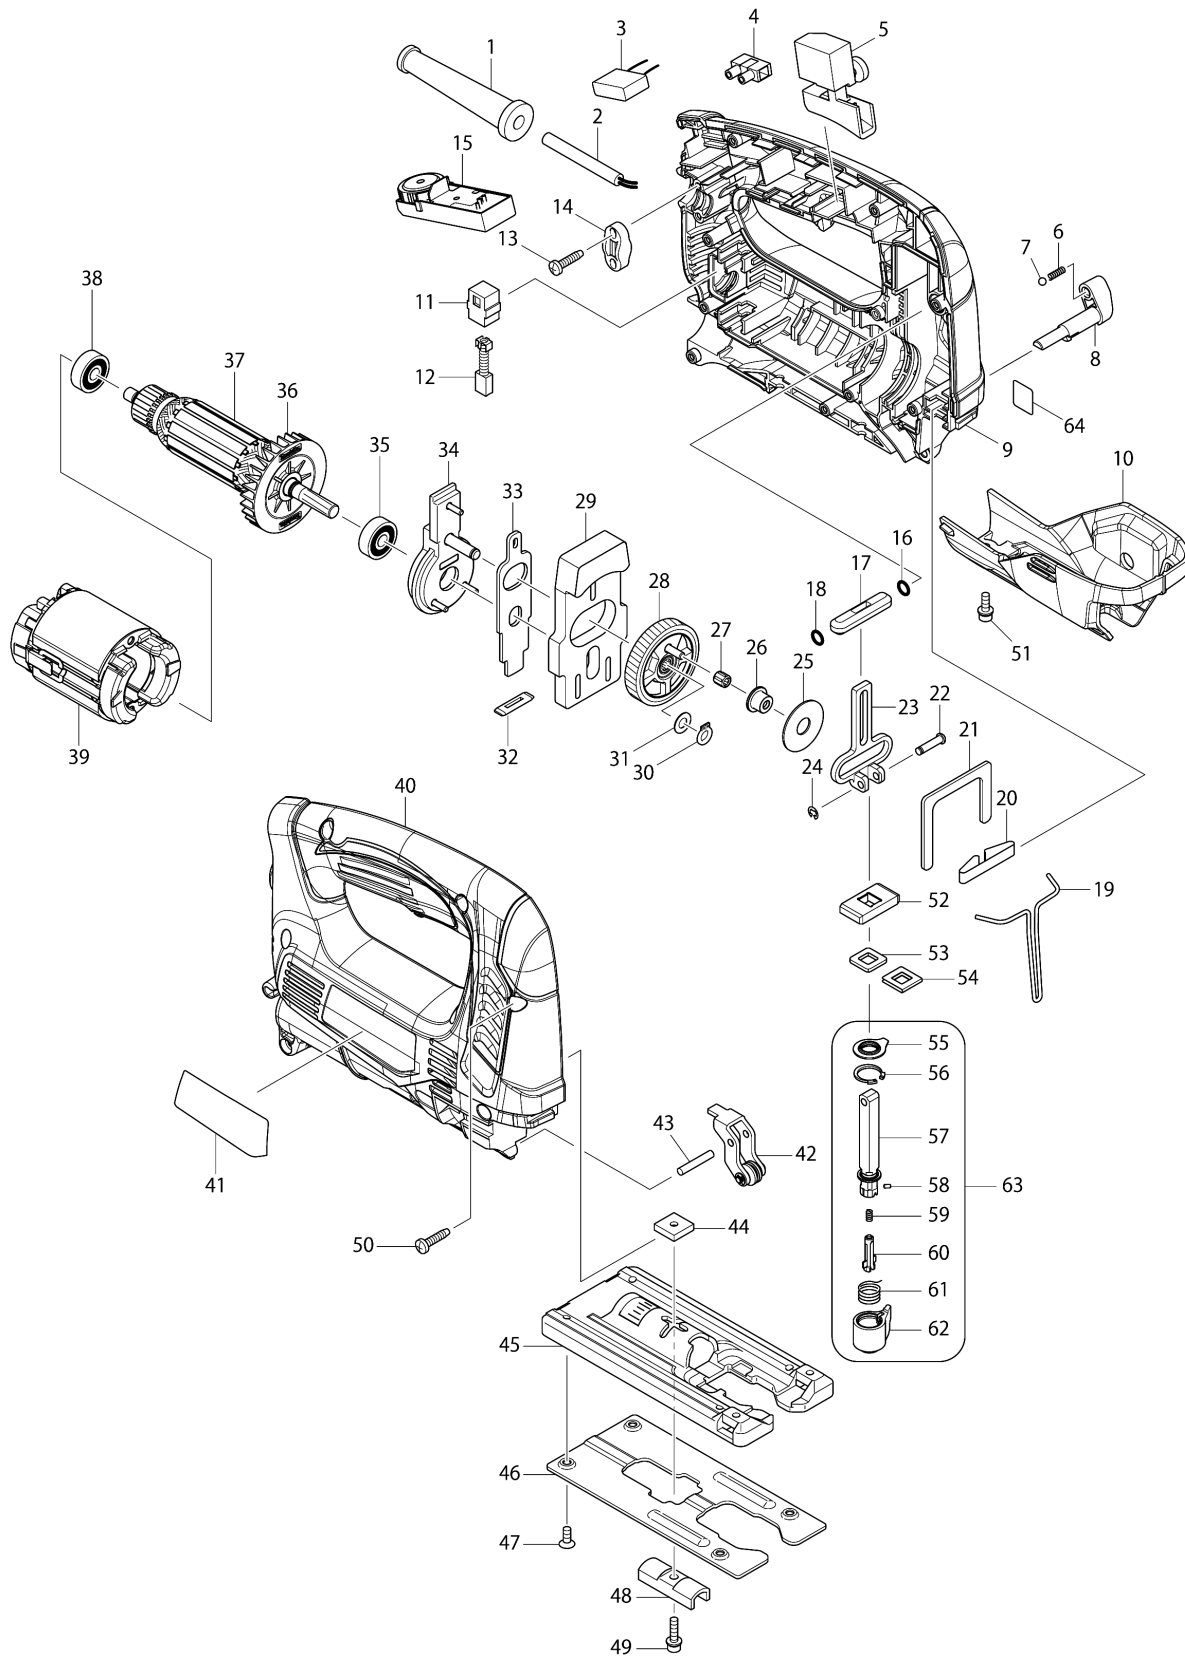

Model No. JV0600 JIG SAW

Model No.JV0600 JIG SAW

รายการ	รหัสอะไหล่	รายละเอียด	การ แลกเปลี่ยน	จำนวน	New/Old	ขาย	ซื้อ	ข้อความ
001	682504-0	CORD GUARD 10-85		1				
002	691015-4	POWER SUPPLY CORD 0.75-2-2.5		1				
005	650202-4	SWITCH SGEL115CDY-8		1				
006	233151-6	COMPRESSION SPRING 4		1				
007	216008-6	STEEL BALL 4		1				
008	272269-8	LEVER 18		1				
009	187163-0	HOUSING SET		1				
C10	263002-9	RUBBER PIN 4		2				
D10		INC. 40						
010	318751-4	HOUSING COVER		1				
011	643552-4	BRUSH HOLDER 5-8		2				
012	B-80254	CARBON BRUSH SET CB-64A		1				
013	265995-6	TAPPING SCREW 4X18		2				
014	687140-7	STRAIN RELIEF		1				
015	620046-6	CONTROLLER		1				
016	213038-8	O RING 5		1				
017	313082-6	SLIDER GUIDE		1				
018	213038-8	O RING 5		1				
019	326092-4	SAFETY WIRE		1				
020	232183-0	LEAF SPRING		1				
021	346473-6	SLIDER GUIDE PLATE		1				
022	268090-1	PIN 4		1				
023	310484-7	SLIDER		1				
024	961017-7	STOP RING E-3		1				
025	253180-3	FLAT WASHER 10		1				
026	257804-3	SHOULDER SLEEVE 7		1				
027	212965-6	NEEDLE CAGE 407		1				
028	141026-4	GEAR COMPLETE		1				
029	313216-1	BALANCE PLATE		1				
030	961002-0	RETAINING RING S-6		1				
031	253715-0	FLAT WASHER 6		1				
032	416703-0	DUST SEAL		1				
033	346471-0	PUSH PLATE		1				
034	141029-8	BEARING CASE COMPLETE		1	*			
034-1	144820-3	BEARING CASE COMPLETE	O	1				
035	210005-4	BALL BEARING 608DDW		1				
036	240115-3	FAN 55		1				
037	515853-9	ARMATURE ASS'Y 220V		1				
D10		INC. 35,36,38						
038	210023-2	BALL BEARING 627DDW		1				