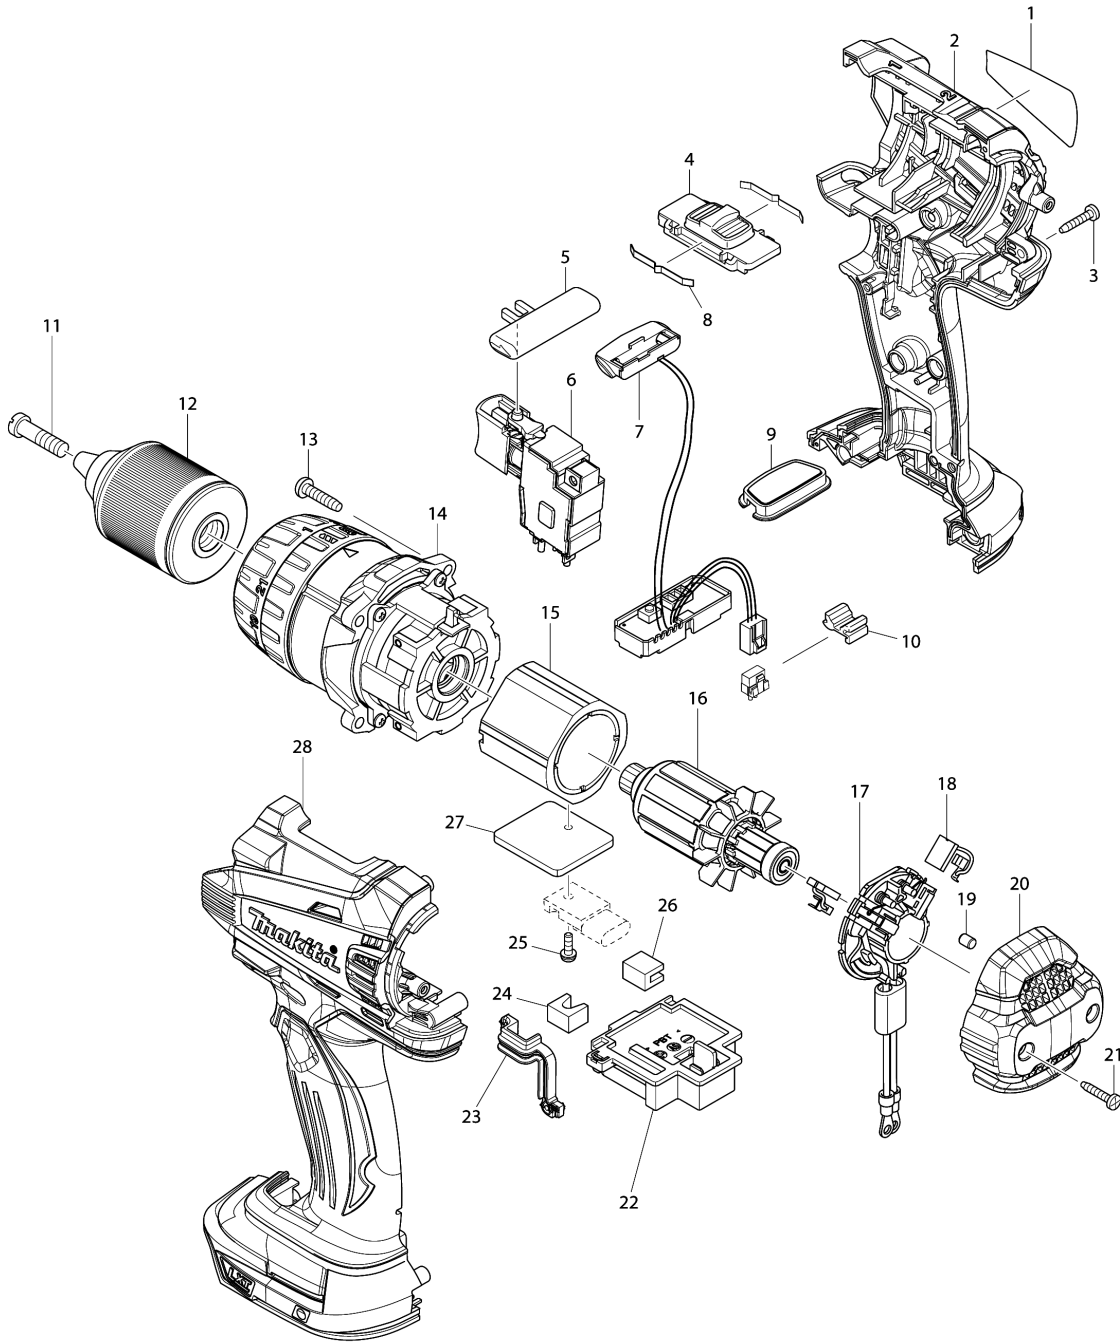

Model No.DDF458 CORDLESS DRIVER DRILL

Model No.DDF458 CORDLESS DRIVER DRILL

รายการ	รหัสอะไหล่	รายละเอียด	การ แลกเปลี่ยน	จำนวน	New/Old	ขาย	ซื้อ	ข้อความ
001	814Y91-3	DDF458 NAME PLATE		1				
002	187430-3	HOUSING SET		1				
C10	263005-3	RUBBER PIN 6		2				
C20	252126-6	HEX. LOCK NUT M4-7		2				
D10		INC. 28						
003	266130-9	TAPPING SCREW BIND PT 3X16		7				
004	126100-9	SPEED CHANGE LEVER ASSEMBLY		1				
C10	233438-6	COMPRESSION SPRING 4		2				
005	419250-0	F/R CHANGE LEVER		1				
006	650682-4	SWITCH TG573FSB-3		1	*			
006-1	650724-4	SWITCH TG573FSB-3	<	1				
007	620138-1	LIGHT CIRCUIT		1				
008	232220-0	LEAF SPRING		2				
009	140963-9	SWITCH PLATE COMPLETE		1				
010	424476-1	CUSHION		1				
011	251468-5	- FLAT HEAD SCREW M6X22		1				
012	766015-4	KEYLESS DRILL CHUCK 13		1	*			
012-1	763248-2	KEYLESS DRILL CHUCK 13	<	1	*			
012-2	763252-1	KEYLESS DRILL CHUCK 13	O	1				
013	265995-6	TAPPING SCREW 4X18		4	*			
013-1	266326-2	TAPPING SCREW 4X18	O	4				
014	126098-0	GEAR ASSEMBLY		1				
015	638989-8	YOKE UNIT		1				
016	619301-1	ARMATURE		1	*			
016-1	619496-0	ARMATURE	<	1				
017	638614-1	BRUSH HOLDER COMPLETE		1	*			
017-1	632K62-2	BRUSH HOLDER COMPLETE	<	1				
018	195021-6	CARBON BRUSH SET CB-440		1				
019	263032-0	RUBBER PIN 4		2				
020	453394-6	REAR COVER		1				
021	266130-9	TAPPING SCREW BIND PT 3X16		2				
022	644808-8	TERMINAL		1				
023	424430-5	SEAL		1				
024	423422-1	SPONGE A		1				
025	911013-5	PAN HEAD SCREW M3X10		1				
026	423423-9	SPONGE B		1				
027	689176-2	HEAT SINK		1				
028	187430-3	HOUSING SET		1				
C10	263005-3	RUBBER PIN 6		2				