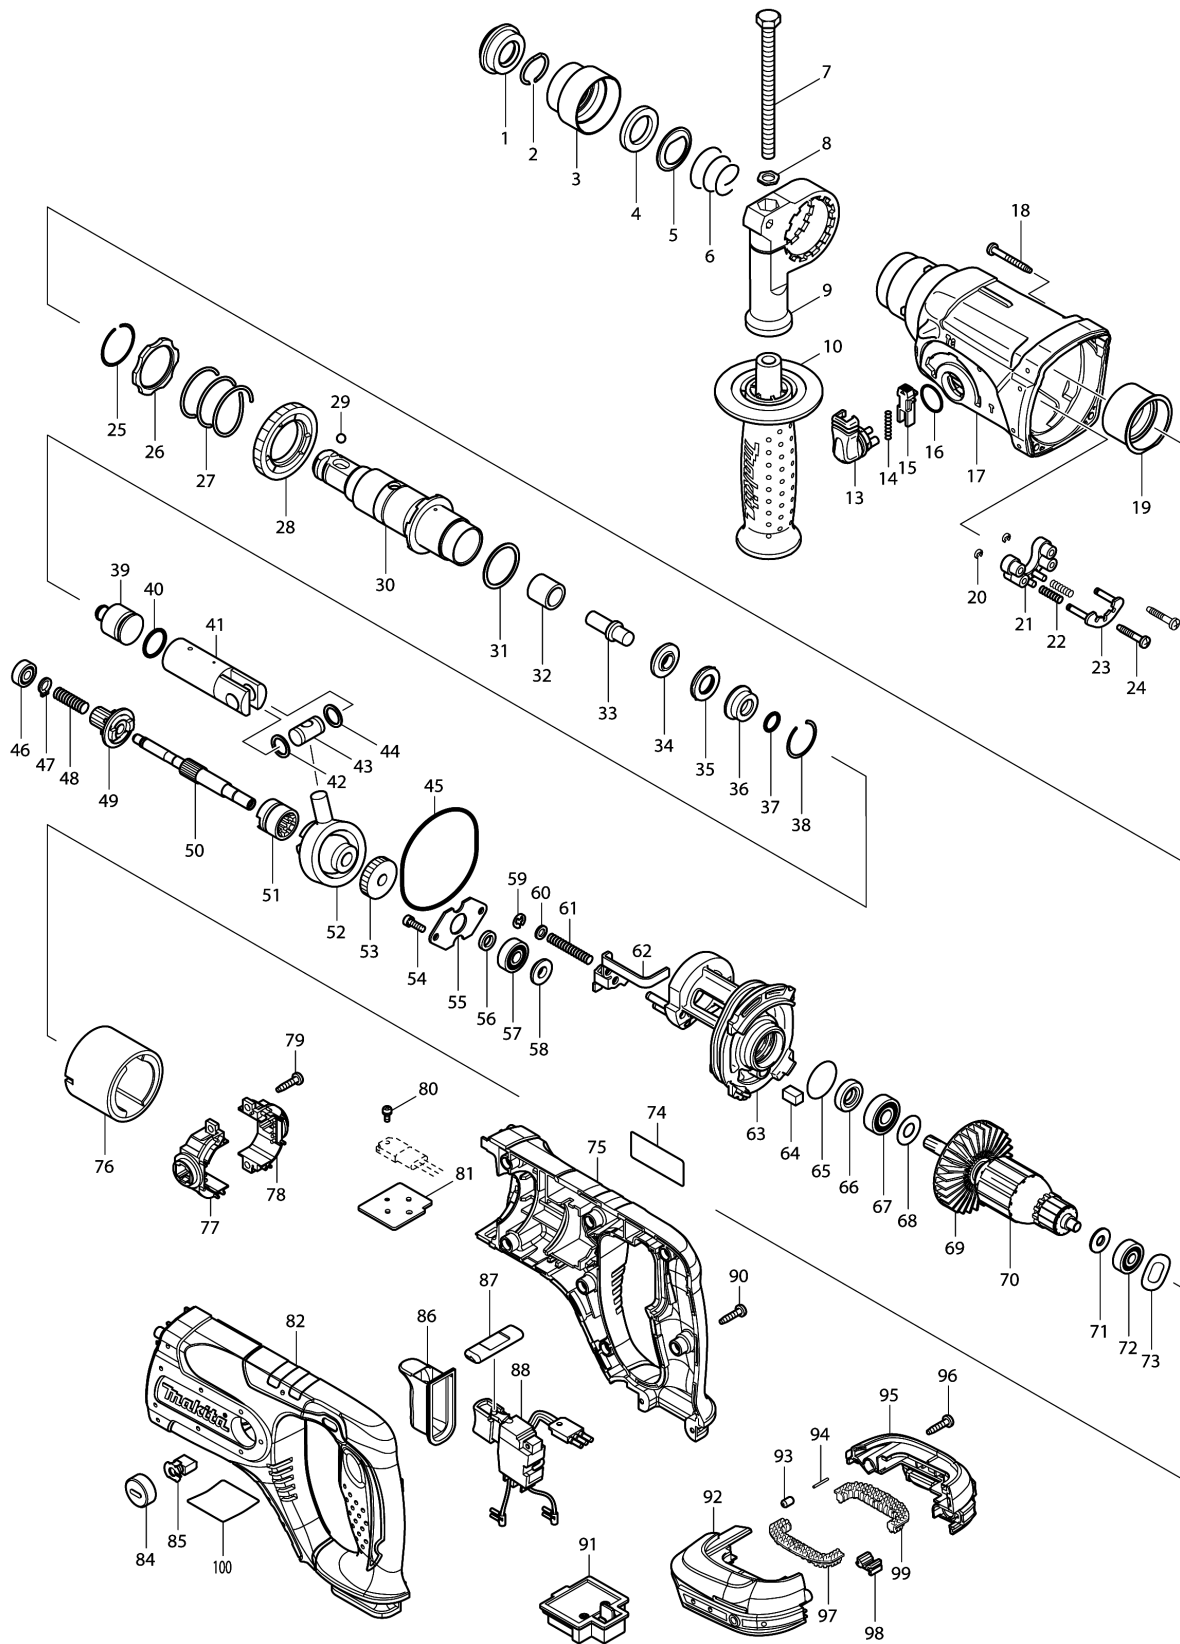

Model No.DHR241 CORDLESS COMBINATION HAMMER

Model No.DHR241 CORDLESS COMBINATION HAMMER

รายการ	รหัสอะไหล่	รายละเอียด	การ แลกเปลี่ยน	จำนวน	New/Old	ขาย	ซื้อ	ข้อความ
001	286263-4	CAP 35		1				
002	233940-9	RING SPRING 19		1				
003	417629-9	CHUCK COVER		1				
004	257241-1	RING 21		1				
005	345187-4	GUIDE WASHER		1				
006	233916-6	CONICAL COMP. SPRING 21-29		1				
007	921923-8	HEX. BOLT M8X120		1				
008	345280-4	HEX. WASHER		1				
009	417630-4	GRIP BASE		1				
010	158057-6	GRIP 36 COMPLETE		1				
C10	931402-8	HEX. NUT M8		1				
013	162245-9	CHANGE LEVER		1				
014	233459-8	COMPRESSION SPRING 3		1				
015	419192-8	LOCK BUTTON		1				
016	213278-8	O RING 17		1				
017	158216-2	GEAR HOUSING COMPLETE		1				
C10	213345-9	OIL SEAL 25		1				
018	266351-3	TAPPING SCREW 4X35		4				
019	153290-5	NEEDLE BEARING COMPLETE		1				
020	961017-7	STOP RING E-3		2				
021	417796-0	GUIDE BASE		1				
022	233344-5	COMPRESSION SPRING 4		2				
023	163430-7	LOCK PLATE COMPLETE		1				
024	266374-1	TAPPING SCREW 4X25		2				
025	233929-7	RING SPRING 29		1				
026	267460-1	WASHER 31		1				
027	233401-9	COMPRESSION SPRING 32		1				
028	227109-5	SPUR GEAR 51		1				
029	216022-2	STEEL BALL 7.0		1				
030	158574-6	TOOL HOLDER COMPLETE		1				
031	267229-3	FLAT WASHER 28		1				
032	331769-8	SLEEVE 9		1				
033	324669-9	IMPACT BOLT		1				
034	324402-9	RING 10		1				
035	421955-0	CUSHION RING 13		1				
036	324216-6	O RING CASE		1				
037	213073-6	O RING 9		1				
038	233917-4	RING SPRING 28		1				
039	324214-0	STRIKER		1				
040	213227-5	O RING 16		1				