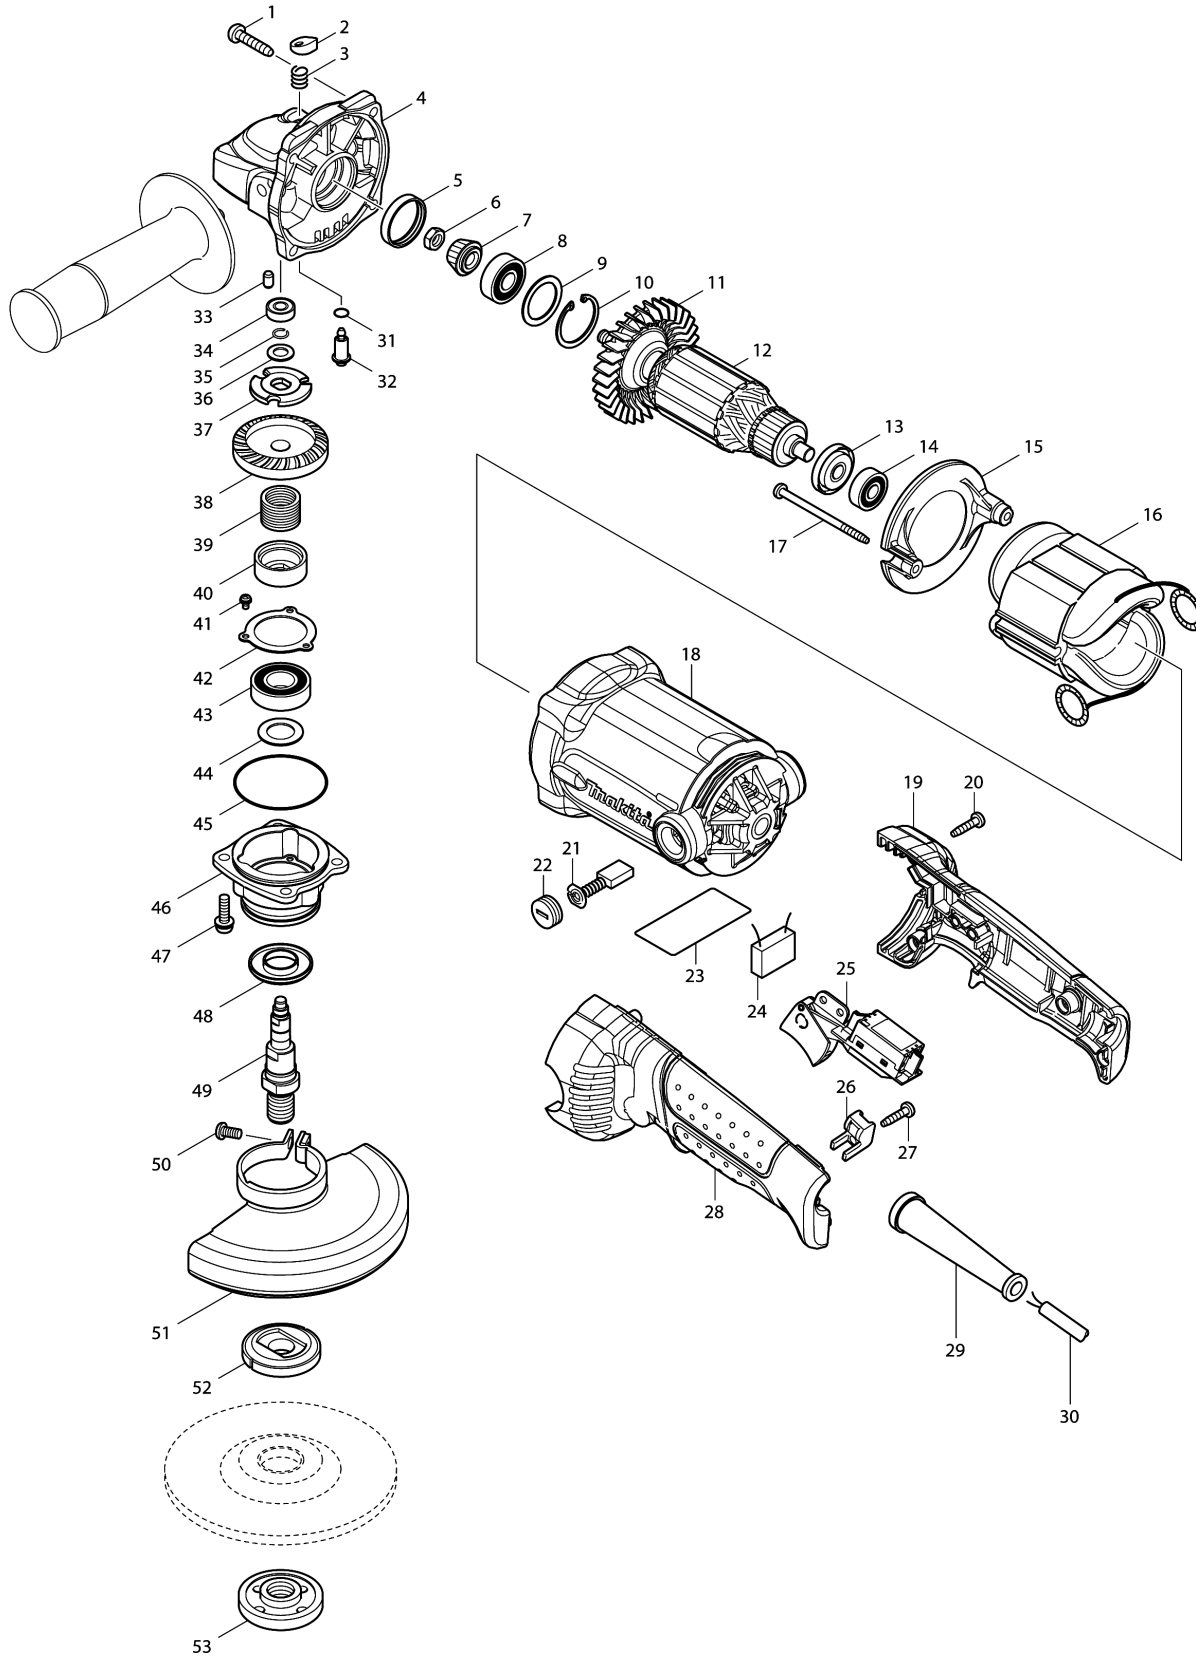

# Model No.GA5020 ANGLE GRINDER 125MM

## Model No.GA5020 ANGLE GRINDER 125MM

รายการ	รหัสอะไหล่	รายละเอียด	การ แลกเปลี่ยน	จำนวน	New/Old	ขาย	ชื่อ	ข้อความ
001	266041-8	TAPPING SCREW 5X25		4	*			
001-1	266459-3	TAPPING SCREW 5X25	O	4				
002	417771-6	PIN CAP		1				
003	231037-8	COMPRESSION SPRING 7		1	*			
003-1	234057-1	COMPRESSION SPRING 8	<	1				
004	318158-4	GEAR HOUSING		1				
005	262132-3	RUBBER RING 27		1				
006	264010-3	HEX.NUT M7		1				
007	227517-0	SPIRAL BEVEL GEAR 13		1				
008	211088-7	BALL BEARING 6000DDW		1	*			
008-1	210059-1	BALL BEARING 6000DDW	<	1				
009	267352-4	FLAT WASHER 22		1				
010	962107-9	RETAINING RING (INT) R-30		1				
011	240094-5	FAN 70		1				
012	513703-2	ARMATURE ASS'Y 220V		1	*			
D10		INC. 11,13,14			*			
012-1	510195-6	ARMATURE ASS'Y 220V	O	1				
D10		INC. 11,13,14						
013	681644-1	INSULATION WASHER		1				
014	210044-4	BALL BEARING 608DDW		1	*			
014-1	210005-4	BALL BEARING 608DDW	O	1				
015	419961-7	BAFFLE PLATE		1				
016	525768-2	FIELD ASS'Y 220-240V		1				
C10	654020-2	RING TERMINAL		2				
C20	654501-6	CONNECTOR P-1.25		2				
017	266340-8	TAPPING SCREW 4X65		2				
018	158278-0	MOTOR HOUSING COMPLETE		1				
C10	643708-9	BRUSH HOLDER 5-11		2				
019	188291-4	HANDLE SET		1				
D10		INC. 28						
020	266326-2	TAPPING SCREW 4X18		4				
021	A-81664	CARBON BRUSH CB-303A		1	*			
021-1	B-80151	CARBON BRUSH SET CB-303A	O	1	*			
021-2	B-80379	CARBON BRUSH SET CB-303A	<	1				
022	643750-0	BRUSH HOLDER CAP 7-11		2				
023	863611-0	GA5020 NAME PLATE		1				
025	651193-2	SWITCH TG933TR-1		1				
026	687261-5	STRAIN RELIEF		1				
027	266326-2	TAPPING SCREW 4X18		1				
028	188291-4	HANDLE SET		1				