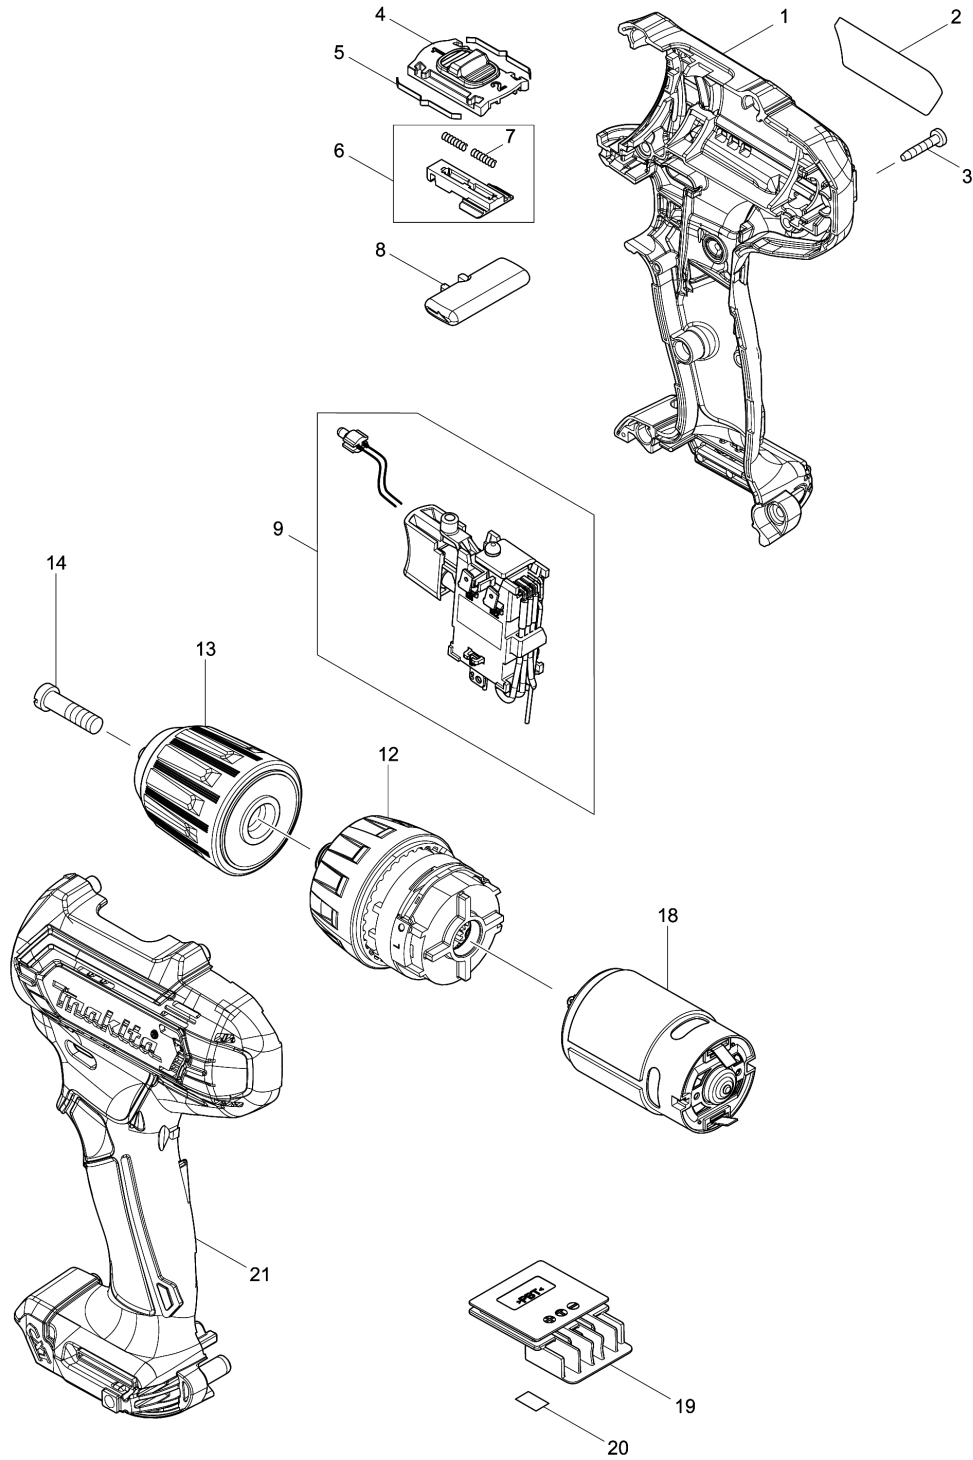

Model No.DF333D CORDLESS DRIVER DRILL

Model No.DF333D CORDLESS DRIVER DRILL

รายการ	รหัสอะไหล่	รายละเอียด	การ แลกเปลี่ยน	จำนวน	New/Old	ขาย	ซื้อ	ข้อความ
001A	183K90-5	HOUSING SET		1				
001B	183K90-5	HOUSING SET		1				
001C	183K90-5	HOUSING SET		1				
001D	183K90-5	HOUSING SET		1				
001E	183L84-6	HOUSING SET		1				
C10	252126-6	HEX. LOCK NUT M4-7		2				
D10		INC. 21						
002	855E35-4	DF333D NAME PLATE		1				
003	266429-2	TAPPING SCREW 3X16		9				
004	459026-3	SPEED CHANGE LEVER		1				
005	232493-5	LEAF SPRING		2				
006	127127-2	CHANGE LEVER ASSEMBLY		1				
D10		INC. 7						
007	233025-1	COMPRESSION SPRING 2		2				
008	456039-5	F/R CHANGE LEVER		1				
009	632J77-3	SWITCH UNIT		1				
C10	620625-0	LED CIRCUIT		1				
012	127125-6	GEAR ASSEMBLY		1				
013	763238-5	KEYLESS DRILL CHUCK 10		1				
014	251468-5	- FLAT HEAD SCREW M6X22		1				
018	629395-8	DC MOTOR		1				
019	644813-5	TERMINAL		1				
020	855E42-7	DF333D SERIAL NO. LABEL		1				
021A	183K90-5	HOUSING SET		1				
021B	183K90-5	HOUSING SET		1				
021C	183K90-5	HOUSING SET		1				
021D	183K90-5	HOUSING SET		1				
021E	183L84-6	HOUSING SET		1				
C10	252126-6	HEX. LOCK NUT M4-7		2				
D10		INC. 1						
A01	251314-2	+ SCREW M4X12		1				
A02	346909-5	HOOK		1				
A03	784202-3	PHILLIPS BIT 2-45		1				
A04B	821661-1	PLASTIC CARRYING CASE		1				
C10	417724-5	LATCH		2				
A04C	821661-1	PLASTIC CARRYING CASE		1				
C10	417724-5	LATCH		2				
A04D	821661-1	PLASTIC CARRYING CASE		1				
C10	417724-5	LATCH		2				
A04E	831497-0	TOOL BAG		1				