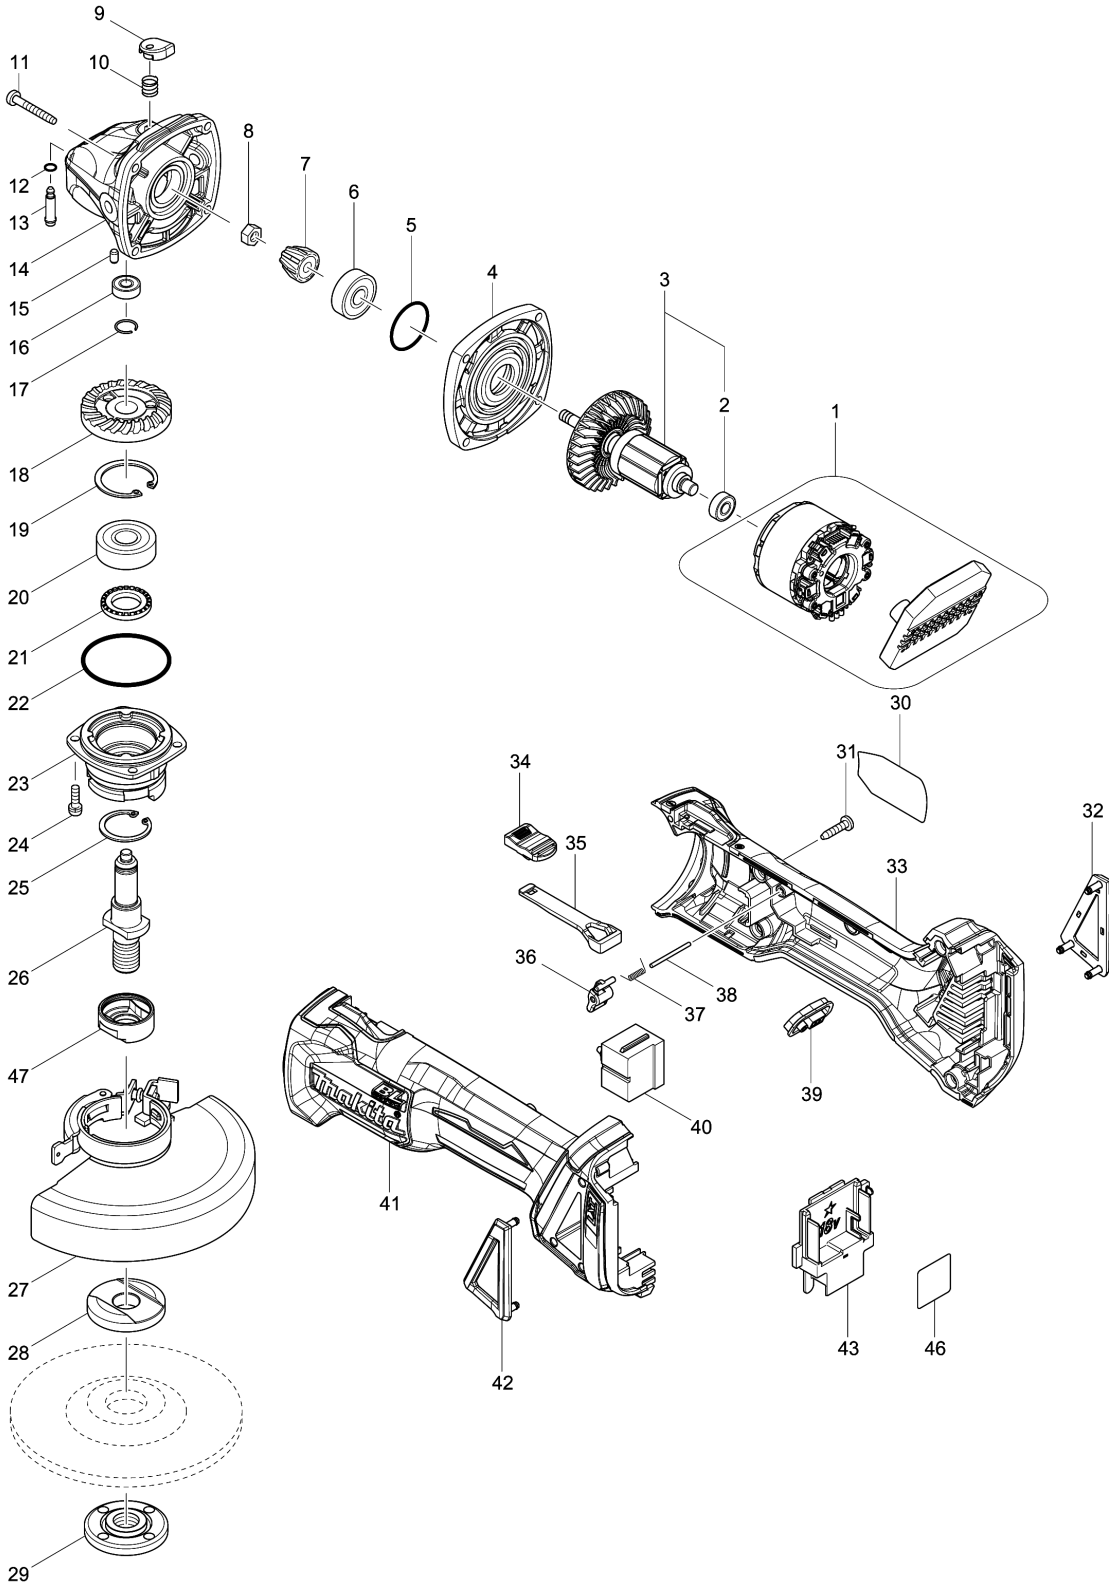

Model No.DGA506 125MM CORDLESS ANGLE GRINDER