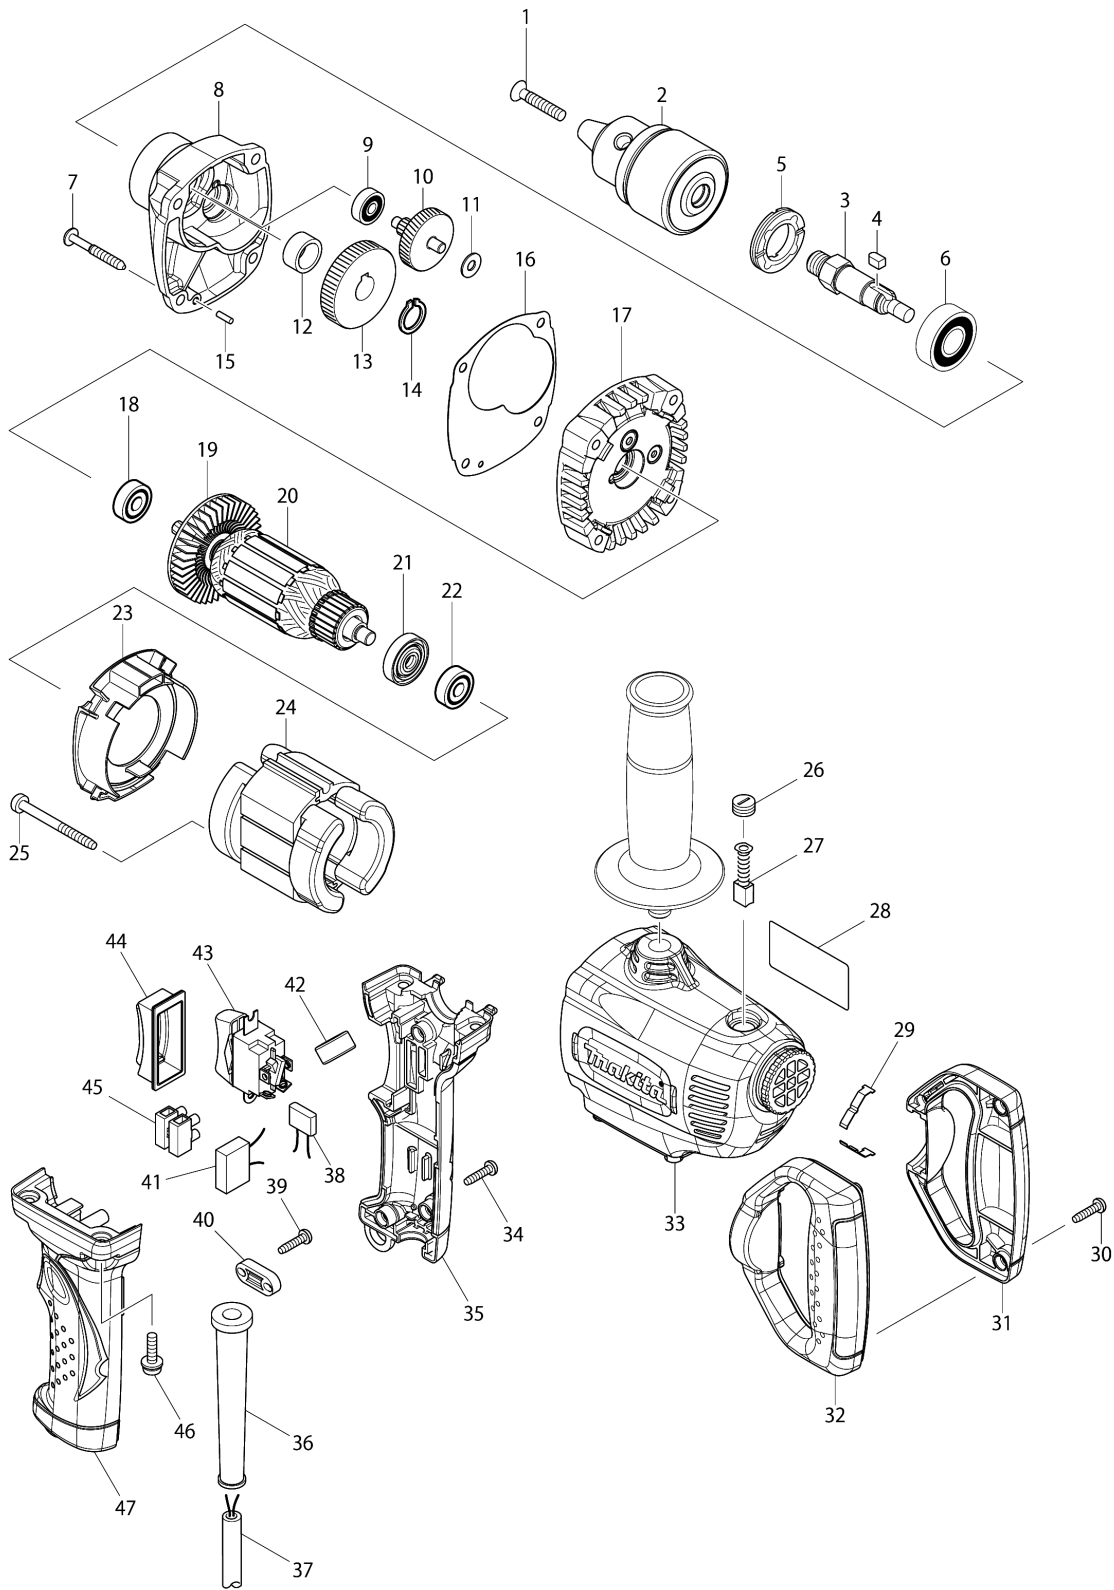

## Model No.DS5000 16MM DRILL

รายการ	รหัสอะไหล่	รายละเอียด	การ แลกเปลี่ยน	จำนวน	New/Old	ขาย	ซื้อ	ข้อความ
001	251425-3	- FLAT HEAD SCREW M6X22		1				
002	763066-8	DRILL CHUCK S16		1				
003	325494-1	SPINDLE		1				
004	254211-1	KEY 5		1				
005	285807-7	BEARING RETAINER 22-36		1				
006	211206-7	BALL BEARING 6202LLB		1				
007	266211-9	TAPPING SCREW 5X40		4				
008	140620-9	GEAR HOUSING COMPLETE		1				
009	211016-2	BALL BEARING 626LLB		1				
010	226028-2	GEAR COMPLETE 7-41		1				
011	261008-1	FIBER WASHER 6		1				
012	257018-4	RING 15		1				
013	221261-1	SPUR GEAR 47		1				
014	961054-1	RETAINING RING S-14		1				
015	256180-2	PIN 3		1				
016	452066-0	GASKET		1				
017	140619-4	GEAR HOUSING COVER COMPLETE		1				
018	211031-6	BALL BEARING 608LLB		1				
019	241850-6	FAN 60		1				
020	513808-8	ARMATURE ASS'Y 220V		1				
D10		INC. 18,19,21,22						
021	681659-8	INSULATION WASHER		1				
022	211031-6	BALL BEARING 608LLB		1				
023	452063-6	BAFFLE PLATE		1				
024	525833-7	FIELD ASS'Y 220V		1				
C10	654100-4	RING TERMINAL		2				
C20	654501-6	CONNECTOR P-1.25		2				
025	266095-5	TAPPING SCREW 5X55		2				
026	643550-8	BRUSH HOLDER CAP 5-8		2				
027	B-80391	CARBON BRUSH SET CB-411A		1				
028	868458-7	DS5000 NAME PLATE		1				
029	232260-8	LEAF SPRING		2				
030	265995-6	TAPPING SCREW 4X18		4				
031	188921-7	HANDLE SET		1				
D10		INC. 32						
032	188921-7	HANDLE SET		1				
D10		INC. 31						
033	140621-7	MOTOR HOUSING COMPLETE		1				
C10	643455-2	BRUSH HOLDER 6X9		2				
034	265995-6	TAPPING SCREW 4X18		3				