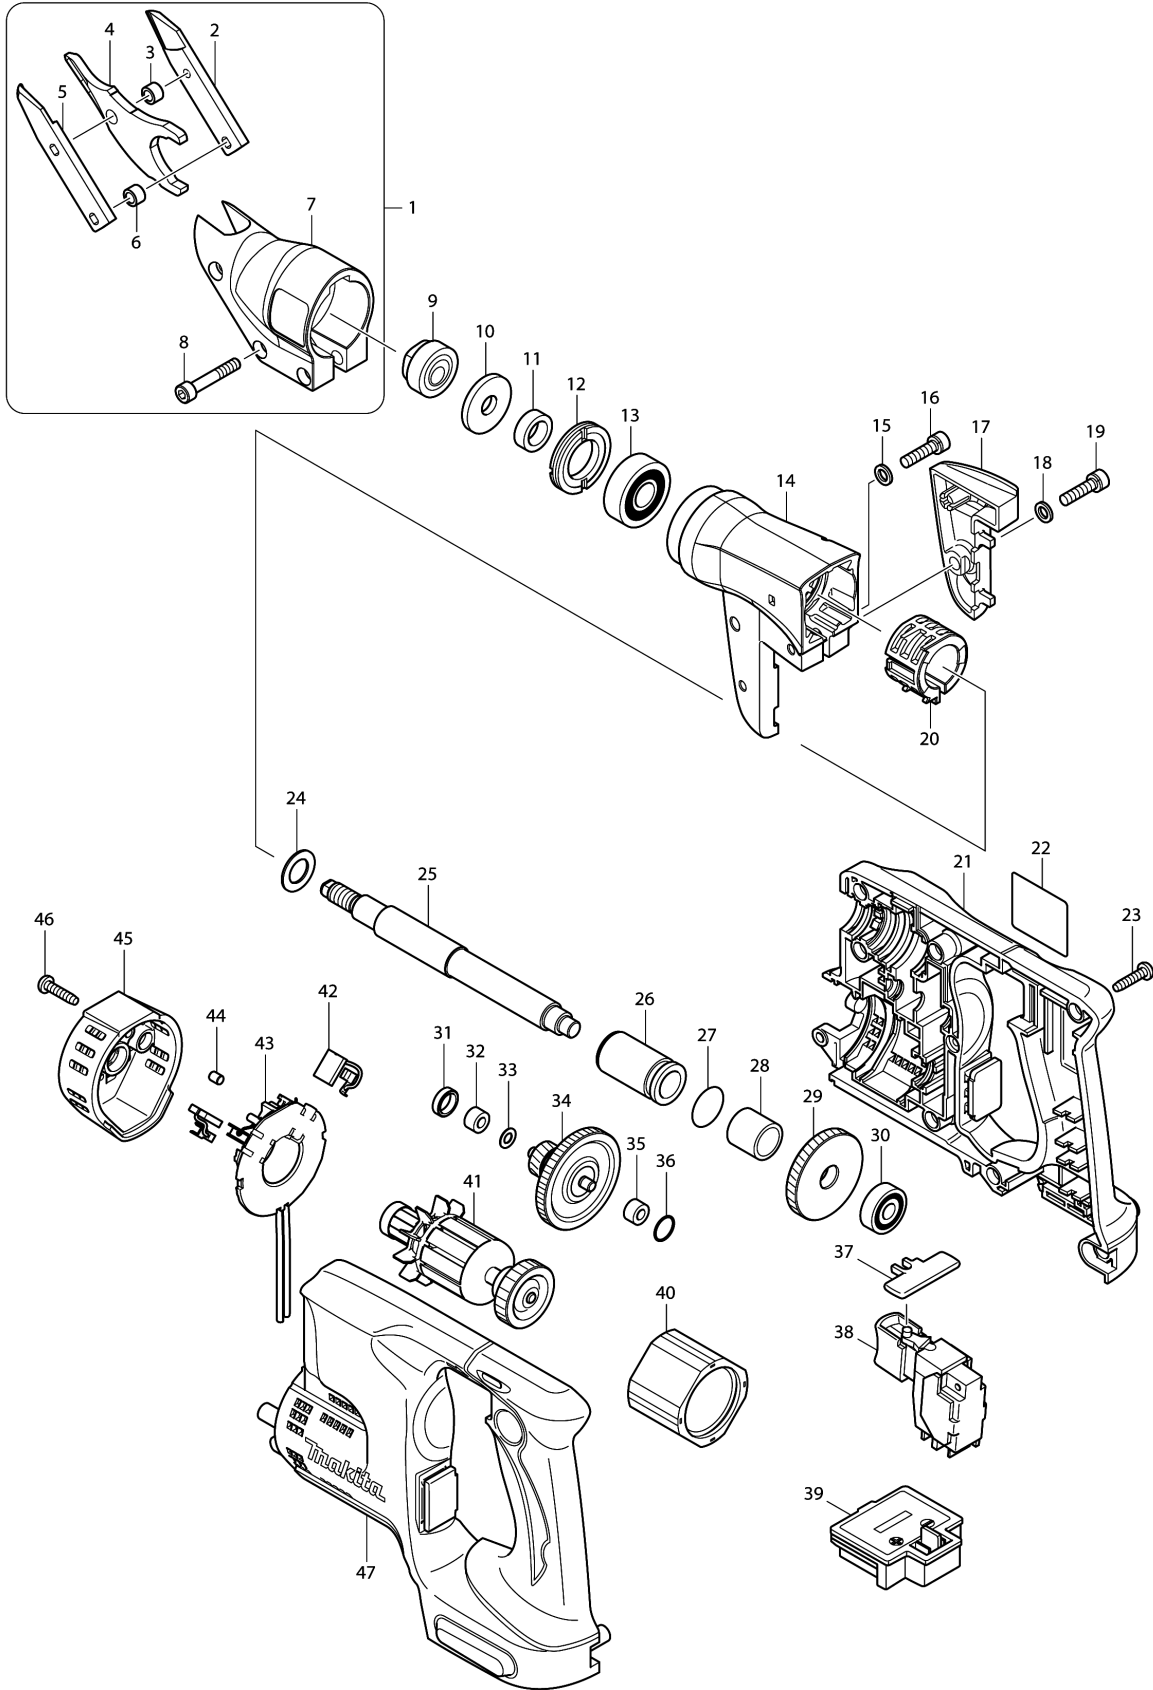

Model No.DJS130 CORDLESS METAL SHEAR 1.3MM

Model No.DJS130 CORDLESS METAL SHEAR 1.3MM

รายการ	รหัสอะไหล่	รายละเอียด	การ แลกเปลี่ยน	จำนวน	New/Old	ขาย	ซื้อ	ข้อความ
001	125849-8	SHEAR HEAD ASS'Y		1				
C10	808046-8	INDICATION LABEL		1				
D10		INC. 2-8						
002	792742-7	SIDE BLADE R		1				
003	257705-5	SLEEVE 5		1				
004	792744-3	CENTER BLADE		1				
005	792743-5	SIDE BLADE L		1				
006	257705-5	SLEEVE 5		1				
007	152663-9	CUTTING HEAD COMPLETE		1				
008	266268-0	HEX. SOCKET HEAD BOLT		3				
009	125111-1	BEARING ASS'Y		1				
010	267223-5	FLAT WASHER 10		1				
011	257173-2	RING 12		1				
012	285802-7	BEARING RETAINER 19-33		1				
013	211129-9	BALL BEARING 6201DDW		1				
014	318325-1	BARREL		1				
015	941102-2	FLAT WASHER 5		1				
016	922231-0	HEX. SOCKET HEAD BOLT M5X20		1				
017	450757-7	HOLDER		1				
018	941102-2	FLAT WASHER 5		1				
019	922231-0	HEX. SOCKET HEAD BOLT M5X20		1				
020	450755-1	CLAMPER		1				
021	187480-8	HOUSING SET		1				
D10		INC. 47						
022	815V90-0	DJS130 NAME PLATE		1				
023	265995-6	TAPPING SCREW 4X18		9				
024	253744-3	FLAT WASHER 12		1				
025	324937-0	SPINDLE		1				
026	214174-3	PLANE BEARING 14		1				
027	213262-3	O RING 18		1				
028	257773-8	SLEEVE 14		1				
029	226686-4	HELICAL GEAR 39		1				
030	211034-0	BALL BEARING 608		1				
031	165115-1	RUBBER SLEEVE 10		1				
032	214017-9	PLANE BEARING 5		1				
033	253811-4	FLAT WASHER 5		1				
034	226154-7	GEAR COMPLETE 11-44		1				
035	214017-9	PLANE BEARING 5		1				
036	213055-8	O RING 10		1				
037	450756-9	LOOK OFF LEVER		1				