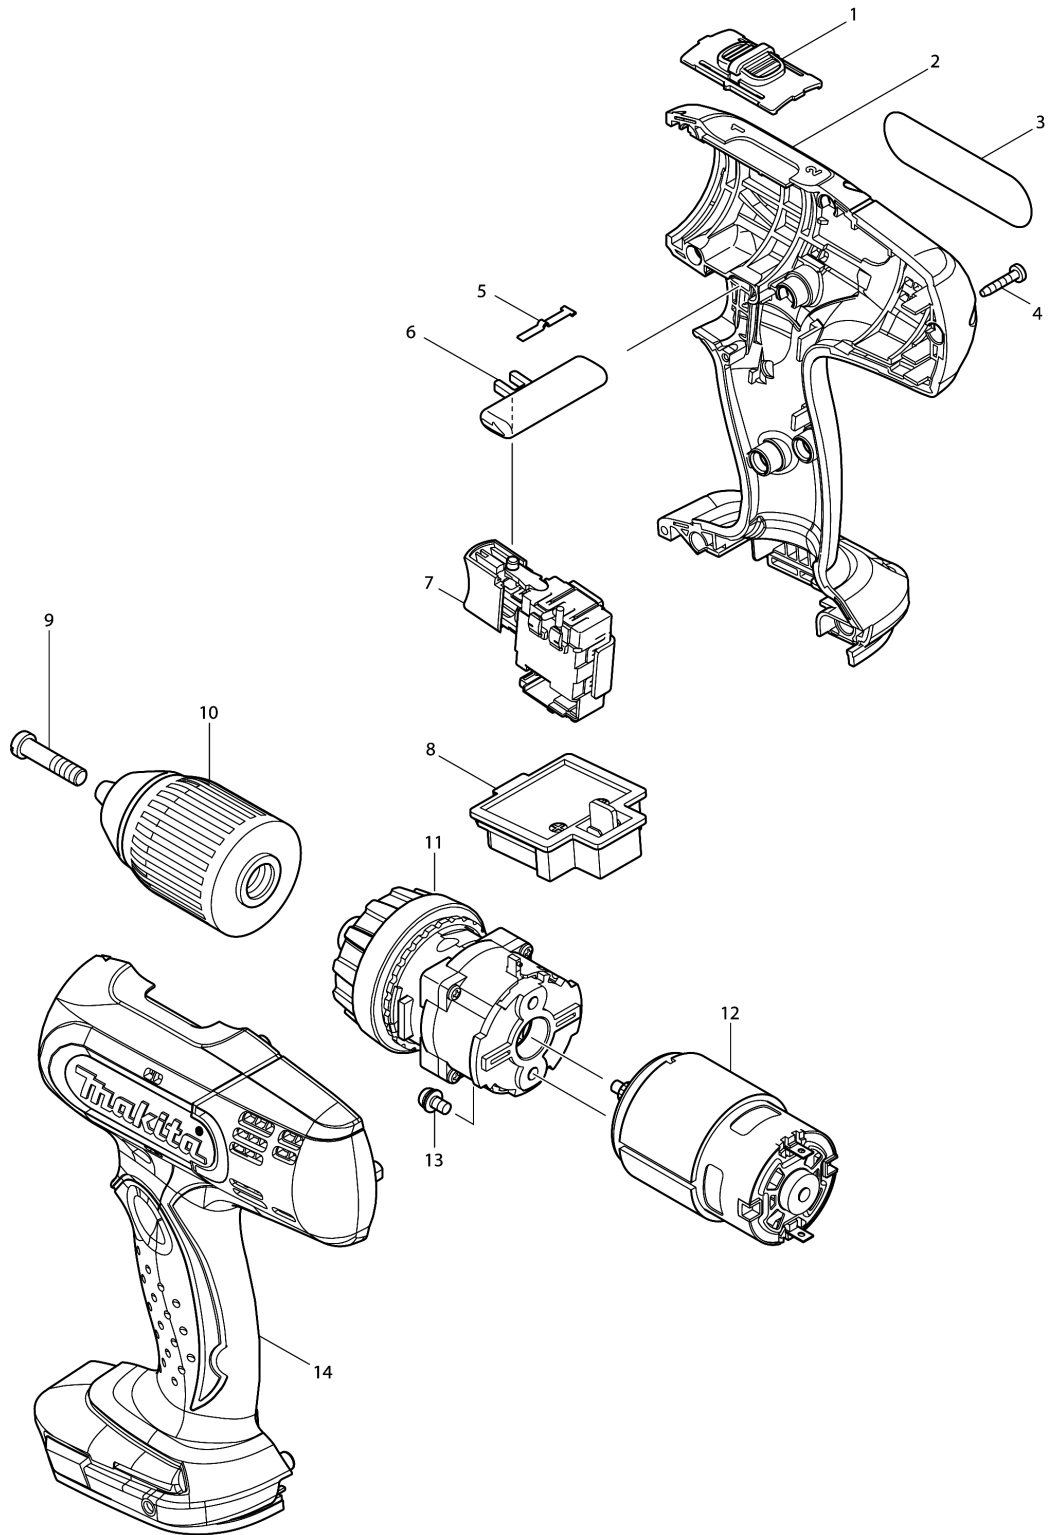

Model No.DDF453 CORDLESS DRIVER DRILL 13MM

Model No.DDF453 CORDLESS DRIVER DRILL 13MM

รายการ	รหัสอะไหล่	รายละเอียด	การ แลกเปลี่ยน	จำนวน	New/Old	ขาย	ซื้อ	ข้อความ
001	125310-5	SPEED CHANGE LEVER ASS'Y		1				
C10	231433-0	COMPRESSION SPRING 4		2				
002	187363-2	HOUSING SET		1				
D10		INC. 14						
003	815G82-9	DDF453 NAME PLATE		1				
004	266130-9	TAPPING SCREW BIND PT 3X16		9				
005	232182-2	LEAF SPRING		1				
006	419250-0	F/R CHANGE LEVER		1				
007	632A24-0	SWITCH UNIT		1				
008	643852-2	TERMINAL		1				
009	251468-5	- FLAT HEAD SCREW M6X22		1				
010	766004-9	KEYLESS DRILL CHUCK 13		1				
011C	125483-4	GEAR ASS'Y		1	*			
011D	125483-4	GEAR ASS'Y		1	*			
011E	125483-4	GEAR ASS'Y		1	*			
011-1C	125483-4	GEAR ASS'Y	O	1				
011-1D	125483-4	GEAR ASS'Y	O	1				
011-1E	125483-4	GEAR ASS'Y	O	1				
011-1G	125483-4	GEAR ASS'Y		1				
011-1H	125483-4	GEAR ASS'Y		1				
011-1I	125483-4	GEAR ASS'Y		1				
012	629834-8	DC MOTOR		1				
013	911108-4	PAN HEAD SCREW M4X8		2				
014	187363-2	HOUSING SET		1				
D10		INC. 2						
A01	784636-0	+/- BIT 2-65		1				
A02C	***DC18RC	DC18RC FAST CHARGER		1				
A02D	***DC18SD	DC18SD BATTERY CHARGER		1				
A02E	***DC18SD	DC18SD BATTERY CHARGER		1				
A02H	***DC18SD	DC18SD BATTERY CHARGER		1				
D10		COMPO-PARTS						
A02I	***DC18SD	DC18SD BATTERY CHARGER		1				
A03C	196015-4	BATTERY BL1830 SET		2	*			
A03D	196013-8	BATTERY BL1815 SET		2				
A03E	196448-3	BATTERY BL1815N SET		2	*			
A03H	199283-8	BATTERY BL1830B SET		1	*			
A03I	199283-8	BATTERY BL1830B SET		2	*			
A03-1C	196015-4	BATTERY BL1830 SET	O	2	*			
A03-1E	196235-0	BATTERY BL1815N SET	O	2	*			
A03-1H	199283-8	BATTERY BL1830B SET	<	1				