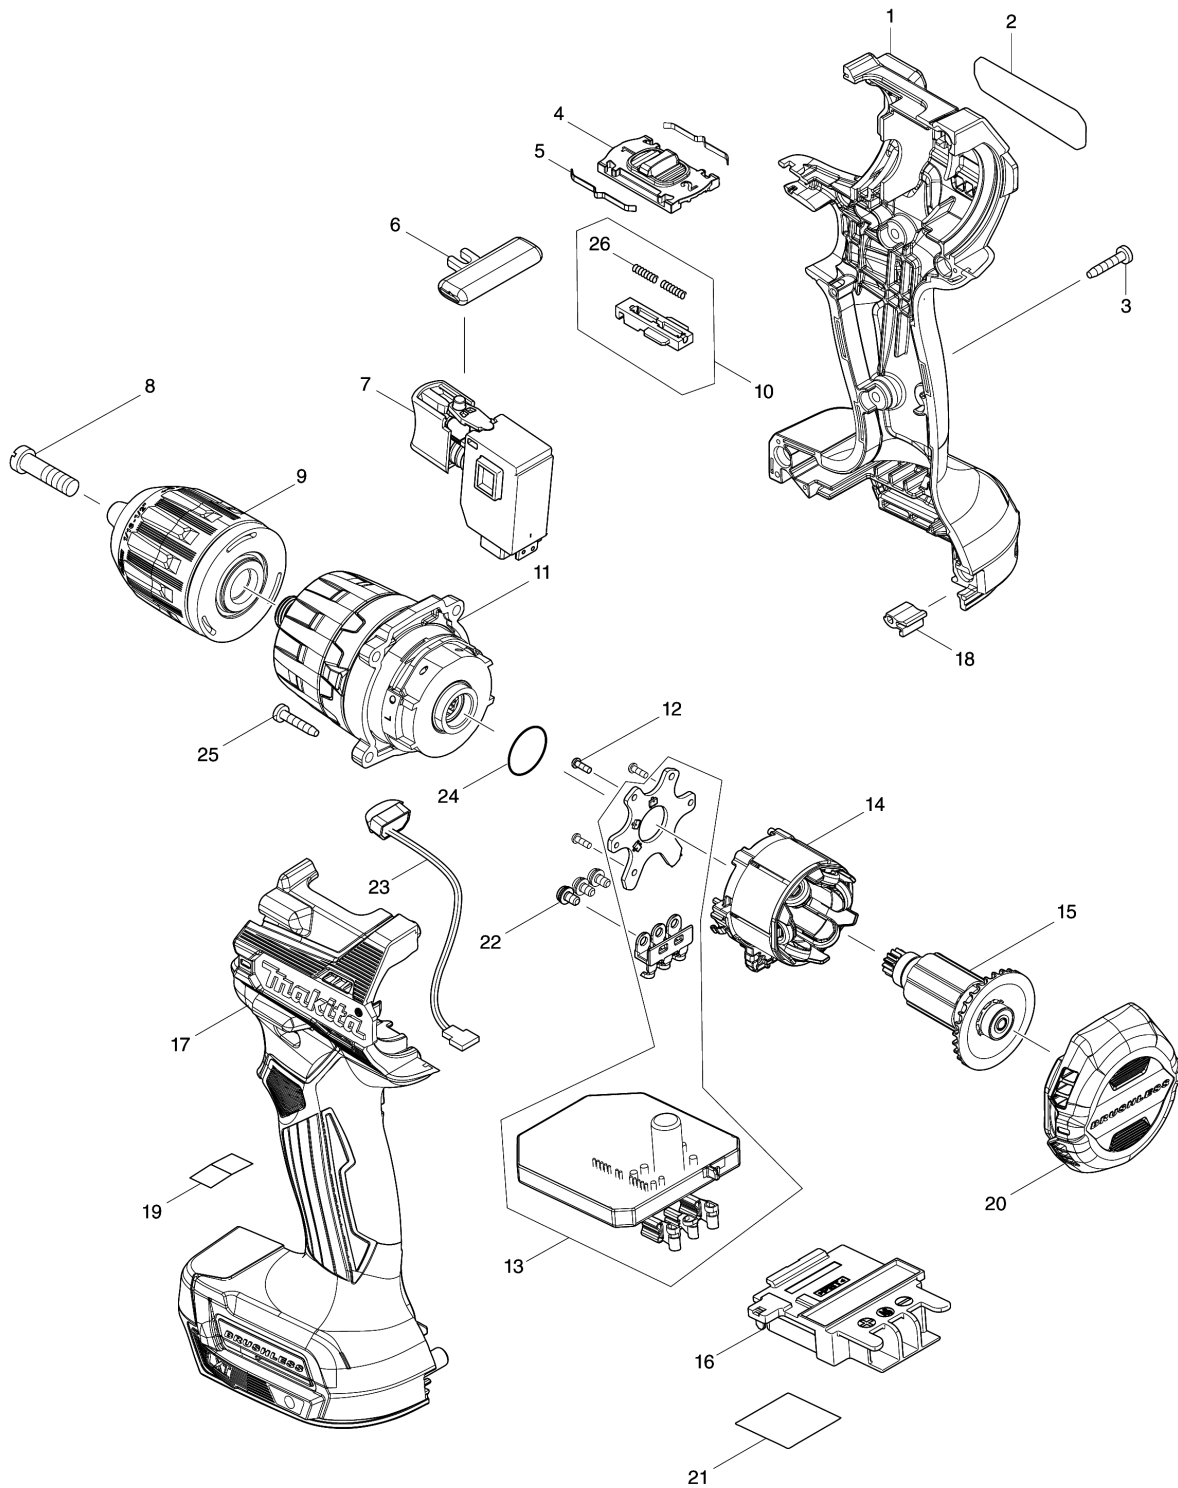

Model No.DHP487 CORDLESS HAMMER DRIVER DRILL

Model No.DHP487 CORDLESS HAMMER DRIVER DRILL

รายการ	รหัสอะไหล่	รายละเอียด	การ แลกเปลี่ยน	จำนวน	New/Old	ขาย	ซื้อ	ข้อความ
001A	183S07-6	HOUSING SET		1				
001B	183S06-8	HOUSING SET		1				
C10	263005-3	RUBBER PIN 6		2				
C20	252126-6	HEX. LOCK NUT M4-7		2				
D10		INC. 17						
002	811B94-0	DHP487 NAME PLATE		1				
003	266429-2	TAPPING SCREW 3X16		7				
004	413310-0	SPEED CHANGE LEVER		1				
005	232493-5	LEAF SPRING		2				
006	419041-9	F/R CHANGE LEVER		1				
007	650689-0	SWITCH C3JW-2B		1				
008	251468-5	- FLAT HEAD SCREW M6X22		1				
009	763256-3	KEYLESS DRILL CHUCK 13		1				
010	127758-7	CHANGE LEVER ASSEMBLY		1				
D10		INC. 26						
011A	127824-0	GEAR ASSEMBLY		1	*			
011-1A	122B23-1	GEAR ASSEMBLY	O	1				
011-1B	122B23-1	GEAR ASSEMBLY		1				
012	266490-9	TAPPING SCREW PT 2X6		3				
013	620E45-8	CONTROLLER		1				
014	629A41-9	STATOR		1				
015	619671-8	ROTOR		1				
016	643874-2	TERMINAL		1				
017A	183S07-6	HOUSING SET		1				
017B	183S06-8	HOUSING SET		1				
C10	263005-3	RUBBER PIN 6		2				
C20	252126-6	HEX. LOCK NUT M4-7		2				
D10		INC. 1						
018	424517-3	CUSHION		1				
020A	413309-5	REAR COVER		1				
020B	413748-9	REAR COVER		1				
021	811C02-7	DHP487 SERIAL NO. LABEL		1				
022	652069-6	FLAT HEAD SCREW M3X6		3				
023	620549-0	LED CIRCUIT		1				
024	213087-5	O-RING 16.5		1	*			
024-1	213A10-6	O-RING 16.5	O	1				
025	266429-2	TAPPING SCREW 3X16		4				
026	233025-1	COMPRESSION SPRING 2		2				
A01	251314-2	+ SCREW M4X12		1				
A02A	346317-0	HOOK		1				

Please order the parts with part number.

Print Date 24/8/2021

Model No.DHP487 CORDLESS HAMMER DRIVER DRILL

รายการ	รหัสอะไหล่	รายละเอียด	การ แลกเปลี่ยน	จำนวน	New/Old	ขาย	ซื้อ	ข้อความ
A02B	346449-3	HOOK		1				
A03	784637-8	+ - BIT 2-45		1				
A05B	450128-8	BATTERY COVER		2				
A06B	***DC18SD	DC18SD BATTERY CHARGER		1				
D10		COMPO-PARTS						
A07B	199284-6	BATTERY BL1815N SET		2				

Please order the parts with part number.

Print Date 24/8/2021