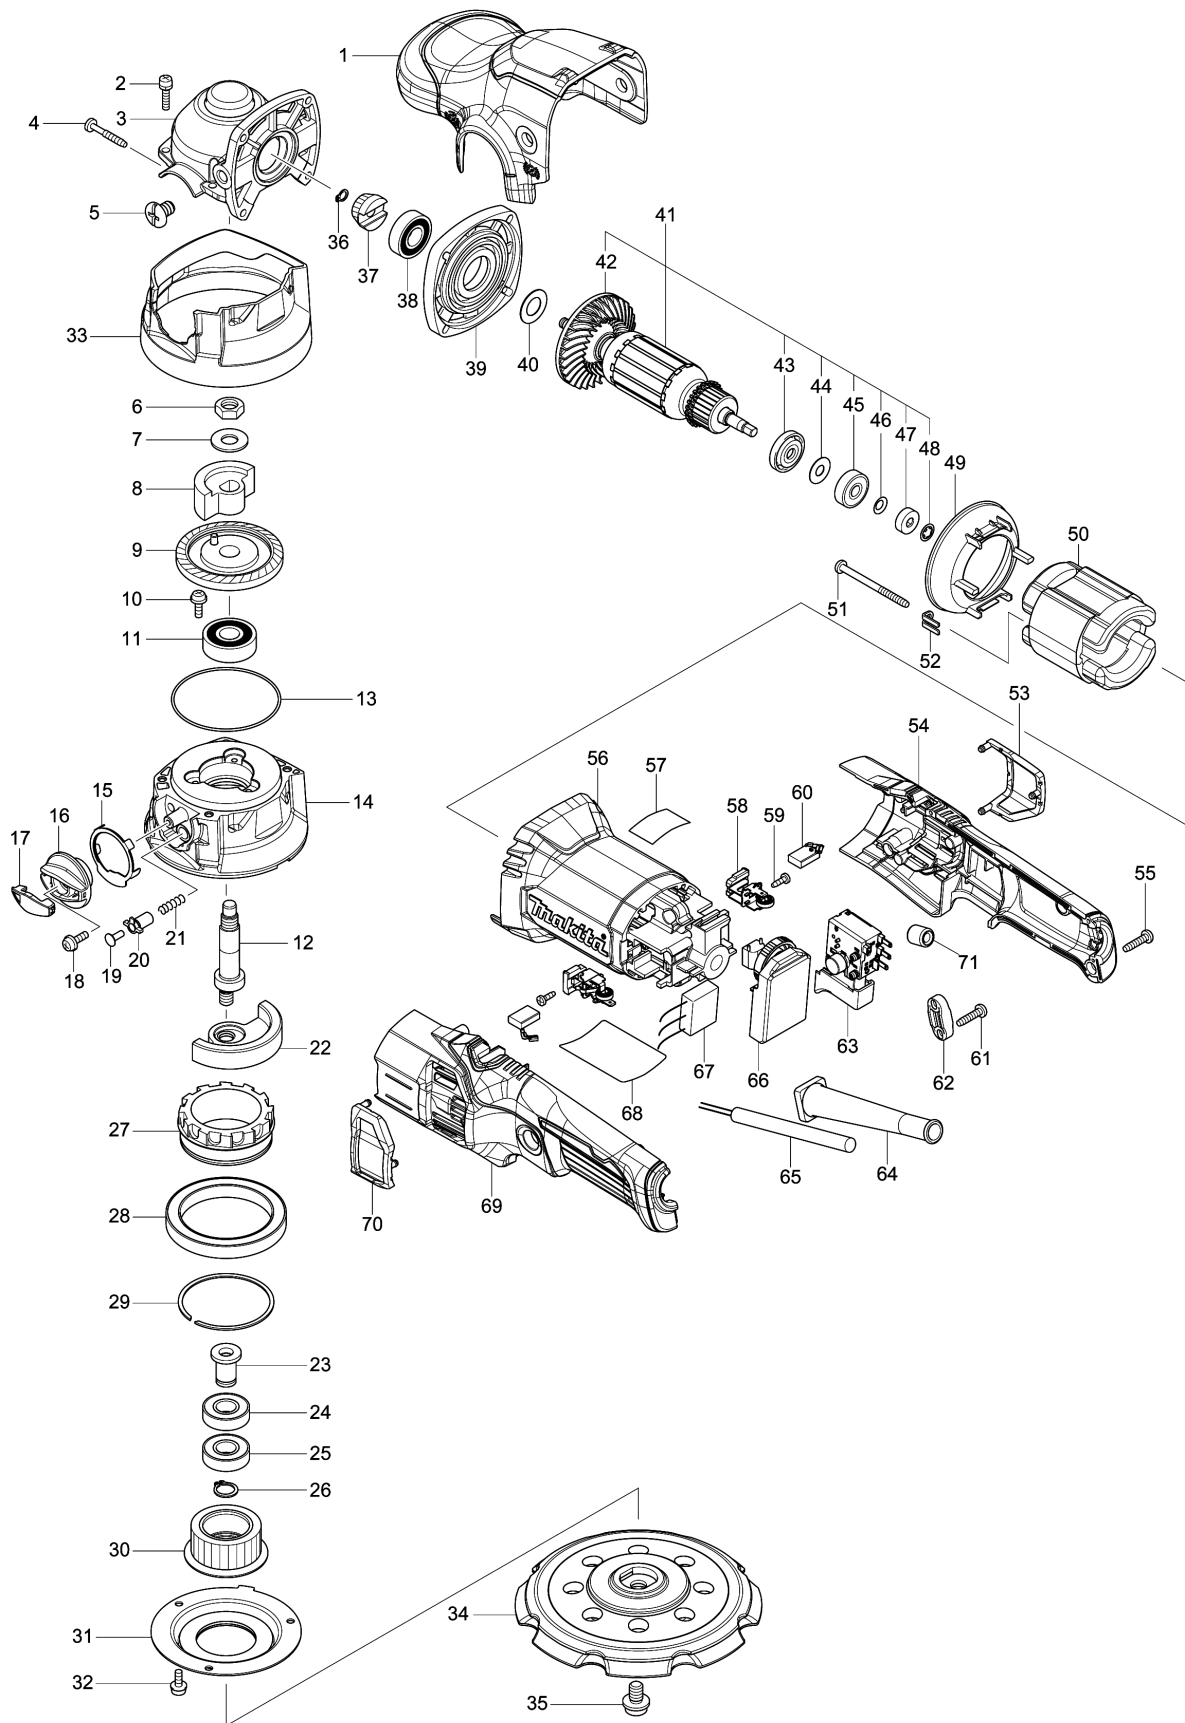

### Model No.PO6000C 150MM RANDOM ORBIT POLISHER

## Model No.PO6000C 150MM RANDOM ORBIT POLISHER

รายการ	รหัสอะไหล่	รายละเอียด	การ แลกเปลี่ยน	จำนวน	New/Old	ขาย	ซื้อ	ข้อความ
001	456805-0	HEAD COVER		1				
002	911126-2	PAN HEAD SCREW M4X16		4				
003	143783-0	GEAR HOUSING COMPLETE		1				
004	266257-5	TAPPING SCREW 4X28		4				
005	265083-9	+ FLAT HEAD SCREW M8X11		2				
006	931503-2	HEX. NUT M10		1				
007	253024-7	FLAT WASHER 10		1				
008	326735-8	UPPER BALANCE WEIGHT		1				
009	143782-2	SPIRAL BEVEL GEAR 37 COMPLETE		1				
010	911119-9	PAN HEAD SCREW M4X12		3				
011	211145-1	BALL BEARING 6201ZZ		1				
012	324069-3	SPINDLE		1				
013	213724-1	O RING 62		1				
014	143784-8	SKIRT COMPLETE		1				
015	153427-4	DUST SEAL WASHER COMPLETE		1				
016	143785-6	KNOB COMPLETE		1				
017	456809-2	CAP		1				
018	911119-9	PAN HEAD SCREW M4X12		1				
019	417382-7	SPRING HOLDER		1				
020	345209-0	HOLDER		1				
021	231230-4	COMPRESSION SPRING 4		1				
022	326736-6	LOWER BALANCE WEIGHT		1				
023	324070-8	SLEEVE		1				
024	211131-2	BALL BEARING 6001DDW		1				
025	211131-2	BALL BEARING 6001DDW		1				
026	961052-5	RETAINING RING S-12		1				
027	221453-2	INTERNAL SPUR GEAR 29		1				
028	210146-6	BALL BEARING 6811LLB		1				
029	257933-2	STOP RING (EXT) WR-55		1				
030	143790-3	SPUR GEAR 26 COMPLETE		1				
031	143938-7	BEARING RETAINER 80 COMPLETE		1				
032	911119-9	PAN HEAD SCREW M4X12		3				
033	456806-8	BUMPER		1				
034	197929-0	PAD 150 SET		1				
D10		INC. 35						
035	266270-3	HEX.SOCKET HEAD BOLT M8X14		1				
036	961002-0	RETAINING RING S-6		1				
037	221450-8	SPIRAL BEVEL GEAR 10		1				
038	211142-7	BALL BEARING 6001LLB		1				

Please order the parts with part number.

Print Date 15/8/2021