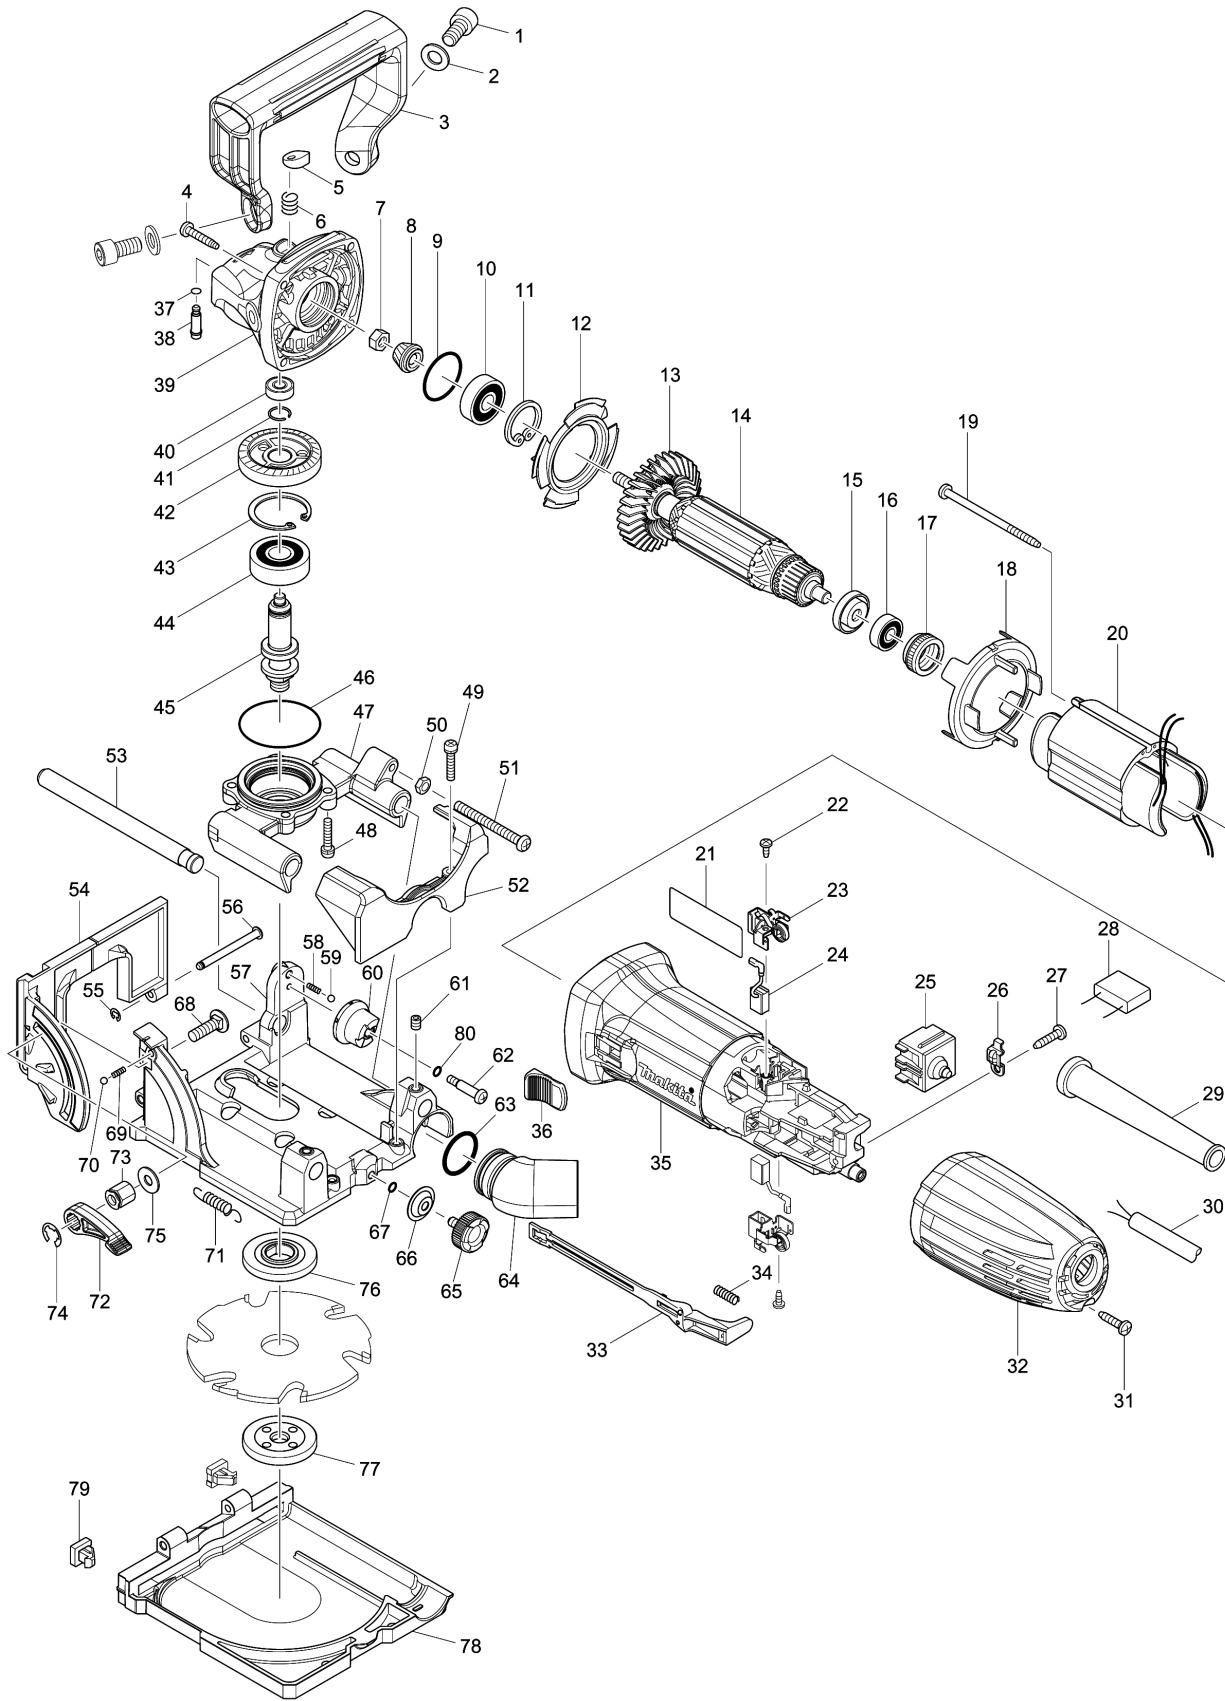

Model No.PJ7000 PLATE JOINER

Model No.PJ7000 PLATE JOINER

รายการ	รหัสอะไหล่	รายละเอียด	การ แลกเปลี่ยน	จำนวน	New/Old	ขาย	ชื่อ	ข้อความ
001	922422-3	HEX. SOCKET HEAD BOLT M8X16		2				
002	941202-8	FLAT WASHER 8		2				
003	453218-6	GRIP		1				
004	266324-6	TAPPING SCREW 4X22		4				
005	417771-6	PIN CAP		1				
006	234057-1	COMPRESSION SPRING 8		1				
007	252186-8	HEX. NUT M6		1				
008	227545-5	SPIRAL BEVEL GEAR 10		1				
009	213445-5	O-RING 26		1				
010	211092-6	BALL BEARING 629DDW		1				
011	962105-3	RETAINING RING R-26		1				
012	413126-3	GUIDE PLATE		1				
013	240107-2	FAN 56		1	*			
013-1	240139-9	FAN 56	O	1				
014	517648-6	ARMATURE ASS'Y 220V		1				
D10		INC. 13,15,16						
015	681636-0	INSULATION WASHER		1				
016	210034-7	BALL BEARING 607LLB		1				
017	421868-5	LABYRINTH RUBBER RING 19		1				
018	450796-7	BAFFLE PLATE		1				
019	266325-4	TAPPING SCREW 4X70		2				
020	623533-4	FIELD 220-240V		1	*			
020-1	635113-4	FIELD 220-240V	O	1				
021	896483-8	PJ7000 NAME PLATE		1				
022	266492-5	TAPPING SCREW 3X8		2				
023	643839-4	BRUSH HOLDER 6X9		2				
024	195026-6	CARBON BRUSH SET CB-459		1				
025	650621-4	SWITCH PS10		1				
026	687682-1	STRAIN RELIEF		1				
027	266326-2	TAPPING SCREW 4X18		1				
029	682504-0	CORD GUARD 10-85		1				
030	691015-4	POWER SUPPLY CORD 0.75- 2-2.5		1				
031	266326-2	TAPPING SCREW 4X18		1				
032	450794-1	REAR COVER		1				
033	450797-5	SWITCH LEVER		1				
034	233121-5	COMPRESSION SPRING 4		1				
035	450795-9	MOTOR HOUSING		1				
036	419566-3	SWITCH KNOB		1				
037	213032-0	O RING 4		1				
038	256510-7	SHOULDER PIN 4		1				