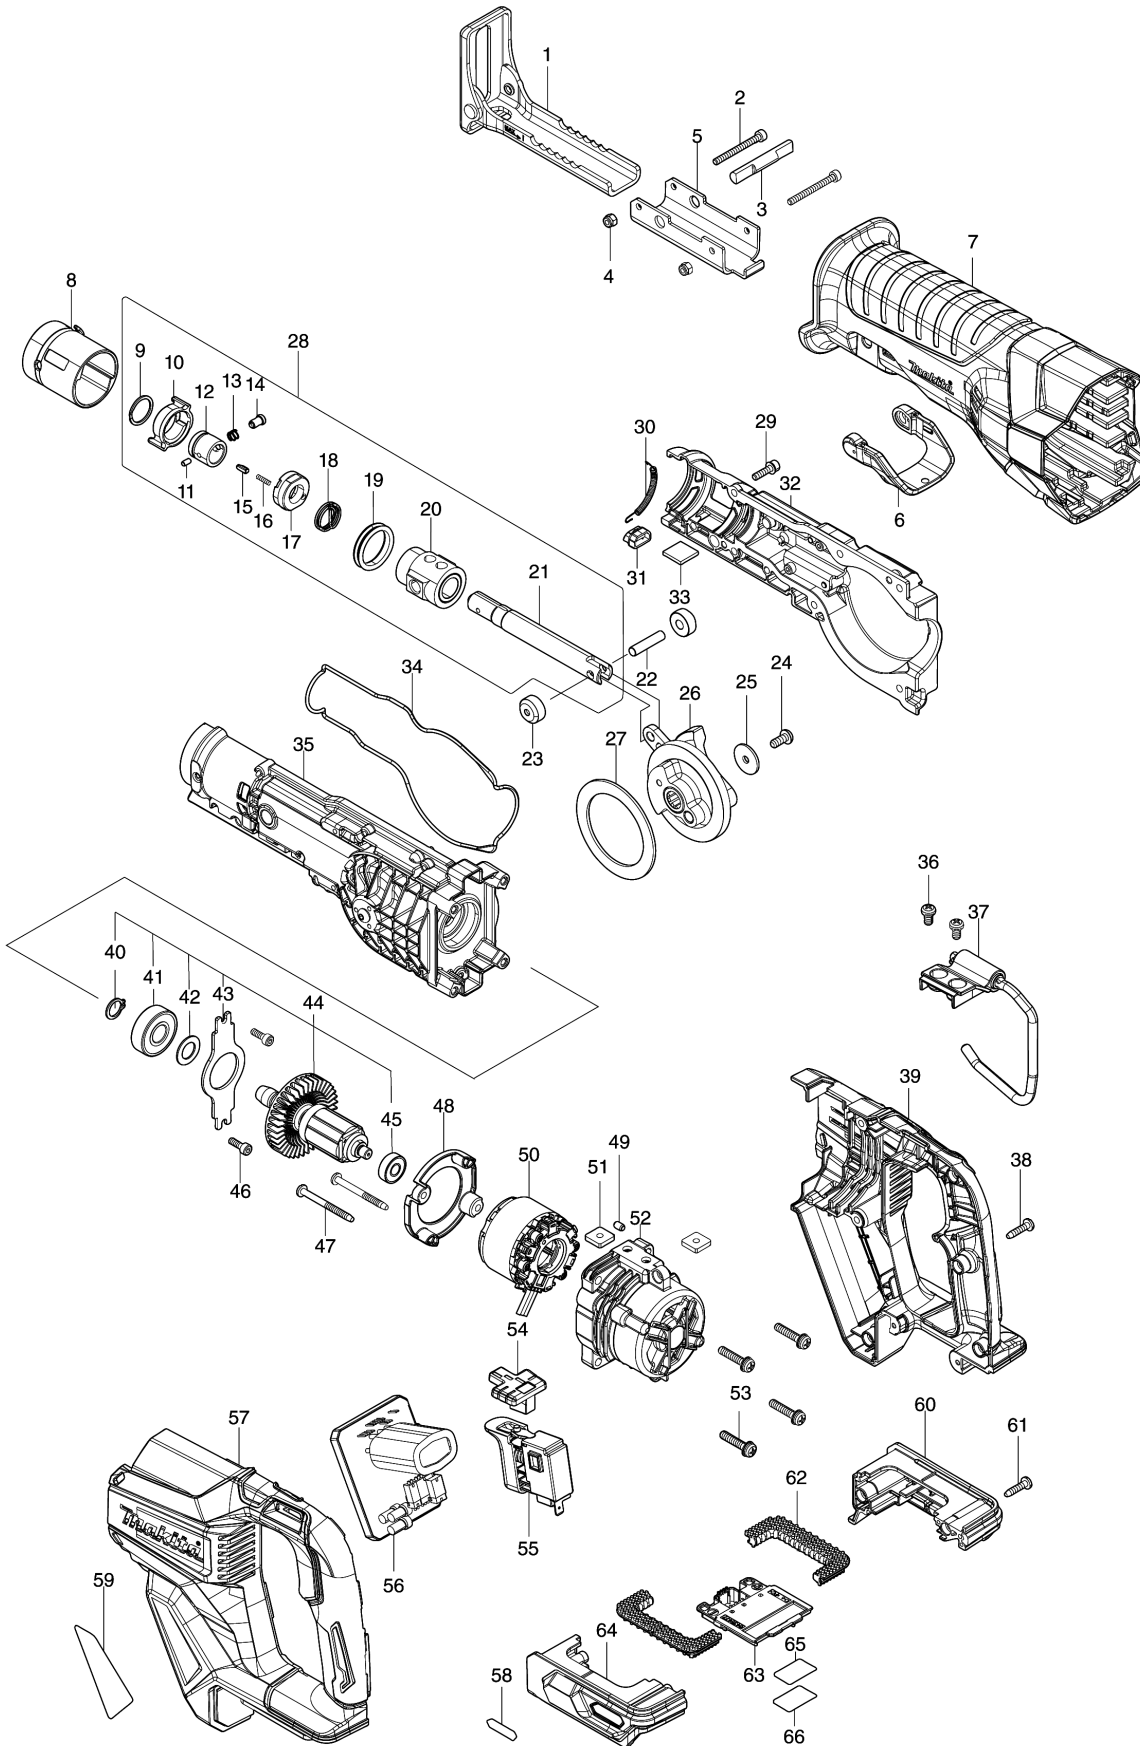

Model No. JR001G CORDLESS RECIPRO SAW

Model No.JR001G CORDLESS RECIPRO SAW

รายการ	รหัสอะไหล่	รายละเอียด	การ แลกเปลี่ยน	จำนวน	New/Old	ขาย	ซื้อ	ข้อความ
001	162739-4	SHOE		1				
002	265A78-8	HEX SOCKET HEAD BOLT M4X40		2				
003	326599-0	LOCK PIN		1				
004	252126-6	HEX. LOCK NUT M4-7		2				
005	347637-5	SHOE GUIDE PLATE		1				
006	459924-1	LOCK LEVER		1				
007	422542-8	INSULATION COVER		1				
008	459923-3	RELEASE DRUM		1				
009	257430-8	RETAINING RING(EXT)18		1				
010	310848-5	DRIVING SLEEVE		1				
011	268094-3	PIN 3		1				
012	327043-0	GUIDE SLEEVE		1	*			
012-1	327650-9	GUIDE SLEEVE	S	1				
013	234381-2	COMPRESSION SPRING 6		1				
014	256569-4	SHOULDER PIN 5		1				
015	310912-2	PUSH PIN		1				
016	232472-3	COMPRESSION SPRING 2		1				
017	458968-8	CONNECTING SLEEVE		1				
018	233594-2	TORSION SPRING 17		1				
019	422309-4	RUBBER RING 25		1				
020	140P52-6	SLIDER GUIDE COMPLETE		1				
C10	213174-0	X RING 14		1				
021	327154-1	SLIDER		1	*			
021-1	327652-5	SLIDER	S	1				
022	256945-2	PIN 6		1				
023	310991-0	ROLLER		2				
024	265374-8	H.S. BUTTON HEAD SCREW M5X12		1				
025	253462-3	FLAT WASHER 5		1				
026	140P53-4	GEAR COMPLETE		1				
027	253463-1	FLAT WASHER 51		1				
028	136224-3	SLIDER ASS'Y		1				
D10		INC. 9-21						
029	922128-3	HEX. SOCKET HEAD BOLT M4X16		6				
030	232583-4	TENSION SPRING 3		1				
031	620C32-5	LED CIRCUIT		1				
032	140P51-8	GEAR HOUSING R COMPLETE		1	*			
032-1	140W37-4	GEAR HOUSING R COMPLETE	S	1	*			
032-2	141G35-5	GEAR HOUSING R COMPLETE	S	1				
033	424858-7	FELT 16X16		1				