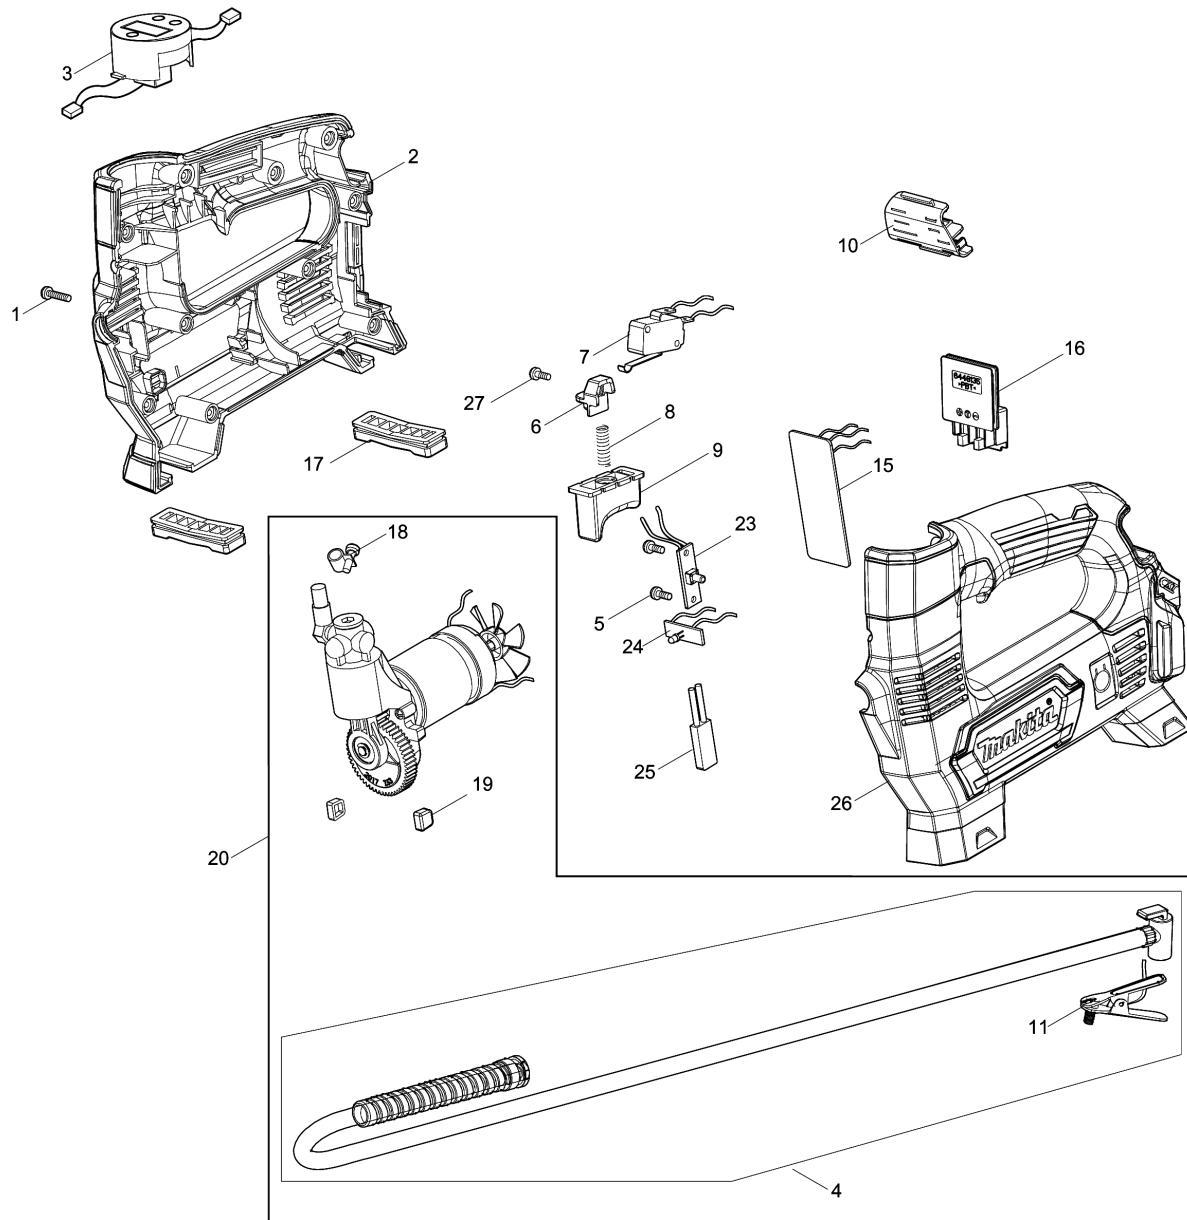

# Model No.MP100D CORDLESS INFLATOR

## Model No.MP100D CORDLESS INFLACTOR

รายการ	รหัสอะไหล่	รายละเอียด	การ แลกเปลี่ยน	จำนวน	New/Old	ขาย	ซื้อ	ข้อความ
001	TE00000324	SCREW 3*14		10				
002	TE00000351	HOUSING SET		1	*			
D10		INC. 26			*			
002-1	TE00000484	HOUSING SET	O	1				
D10		INC. 26						
003	TE00000326	DIGITAL DISPLAY		1				
004	TE00000345	AIR PIPE ASSEMBLY		1				
D10		INC. 11						
005	TE00000327	SCREW 3*10		2				
006	TE00000328	TRIGGER SPRING-FIXED BLOCK		1				
007	TE00000329	SWITCH		1	*			
007-1	TE00000485	SWITCH	O	1				
008	TE00000330	SPRING		1				
009	TE00000331	SWITCH TRIGGER		1				
010	TE00000332	FIXED BRACKET		1				
011	TE00000346	BRITISH ADAPTER		1				
012	TE00000333	SWIM RING ADAPTER		1	*			
013	TE00000334	FRENCH ADAPTER		1	*			
014	TE00000335	BALL ADAPTER		1	*			
015	TE00000336	PCB		1				
016	TE00000337	BATTERY TERMINAL		1				
017	TE00000338	MAT		2				
018	TE00000352	CLAMP		1				
019	TE00000339	RUBBER(CYLINDER)		1				
020	TE00000340	MOTOR ASSEMBLY		1	*			
D10		INC. 4,18,19			*			
020-1	TE00000478	MOTOR ASSEMBLY	>	1				
D10		INC. 28						
023	TE00000341	POWER ON/OFF		1				
024	TE00000342	LED PCB		1				
025	TE00000343	TERMINAL PROTECTOR		1				
026	TE00000351	HOUSING SET		1	*			
D10		INC. 2			*			
026-1	TE00000484	HOUSING SET	O	1				
D10		INC. 2						
027	TE00000327	SCREW 3*10		1				
028	TE00000477	CONNECTING WIRE		1				
A01	TE00000333	SWIM RING ADAPTER		1				
A02	TE00000334	FRENCH ADAPTER		1				
A03	TE00000335	BALL ADAPTER		1				

Please order the parts with part number.

Print Date 24/8/2021