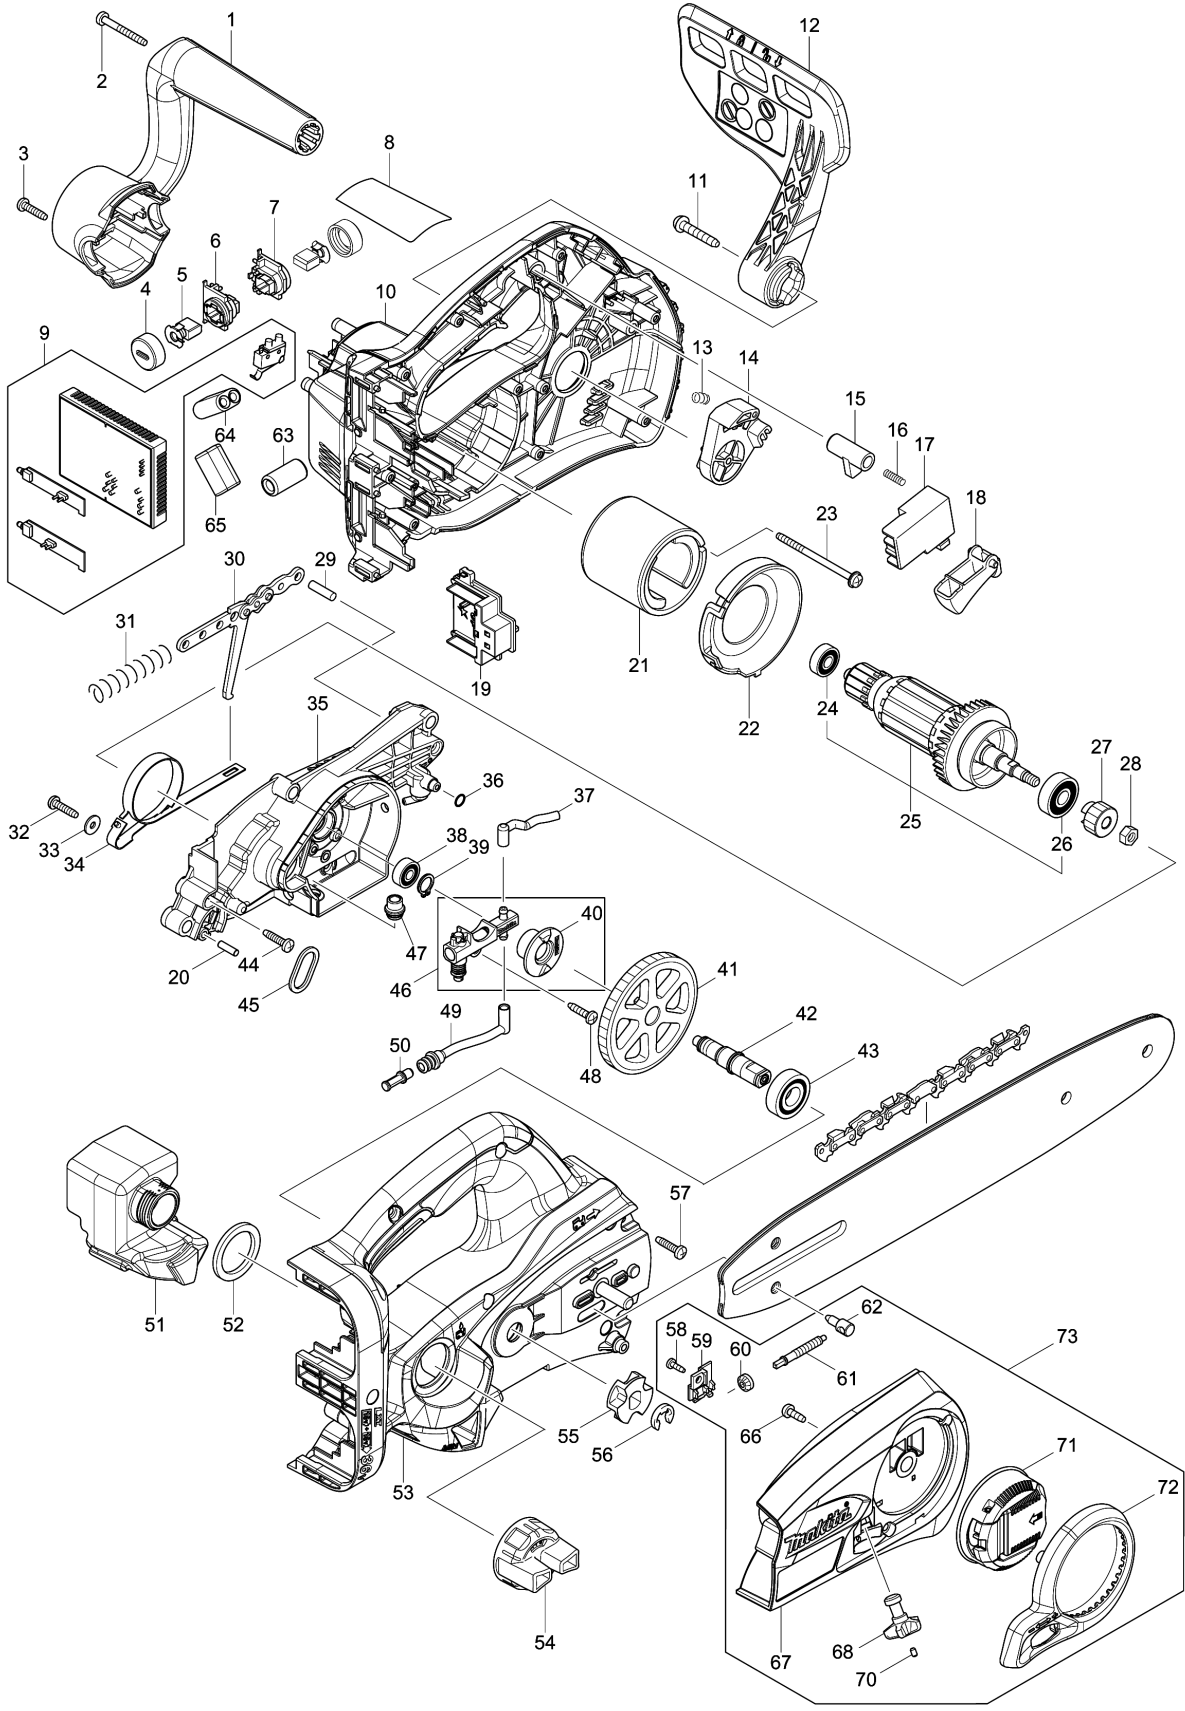

Model No.DUC252 250MM CORDLESS CHAIN SAW

Model No.DUC252 250MM CORDLESS CHAIN SAW

รายการ	รหัสอะไหล่	รายละเอียด	การ แลกเปลี่ยน	จำนวน	New/Old	ขาย	ซื้อ	ข้อความ
001	451972-6	FRONT HANDLE		1				
002	266053-1	TAPPING SCREW 4X35		1				
003	265995-6	TAPPING SCREW 4X18		2				
004A	643941-3	BRUSH HOLDER CAP		2	*			
004B	643941-3	BRUSH HOLDER CAP		2	*			
004-1A	643829-7	HOLDER CAP	O	2				
004-1B	643829-7	HOLDER CAP	O	2				
004-1C	643829-7	HOLDER CAP		2				
005A	194928-3	CARBON BRUSH CB-442		1	*			
005B	195023-2	CARBON BRUSH SET CB-442		1				
005C	195023-2	CARBON BRUSH SET CB-442		1				
005-1A	195023-2	CARBON BRUSH SET CB-442	<	1				
006A	644514-5	BRUSH HOLDER		1	*			
006B	644514-5	BRUSH HOLDER		1	*			
006-1A	643538-8	BRUSH HOLDER	O	1				
006-1B	643538-8	BRUSH HOLDER	O	1				
006-1C	643538-8	BRUSH HOLDER		1				
007A	644513-7	BRUSH HOLDER		1	*			
007B	644513-7	BRUSH HOLDER		1	*			
007-1A	643537-0	BRUSH HOLDER	O	1				
007-1B	643537-0	BRUSH HOLDER	O	1				
007-1C	643537-0	BRUSH HOLDER		1				
008	815R26-5	DUC252 NAME PLATE		1				
009	620275-1	CONTROLLER		1	*			
009-1	620G61-2	CONTROLLER	<	1				
010	187882-8	HOUSING SET		1				
C10	263005-3	RUBBER PIN 6		4				
D10		INC. 53						
011	266173-1	TAPPING SCREW 5X30		1				
012	142574-6	FRONT HAND GUARD COMPLETE		1				
C10	803G42-3	CAUTION LABEL		1				
013	231298-0	COMPRESSION SPRING 6		1				
014	451973-4	HAND GUARD SUPPORT		1				
015	416178-3	LOCK-OFF BUTTON		1				
016	233173-6	COMPRESSION SPRING 4		1				
017	650730-9	SWITCH TG72BD-6		1				
018	450212-9	SWITCH LEVER		1				
019	644808-8	TERMINAL		2				
020	256184-4	PIN 4		1				
021	638571-3	YOKE UNIT		1				