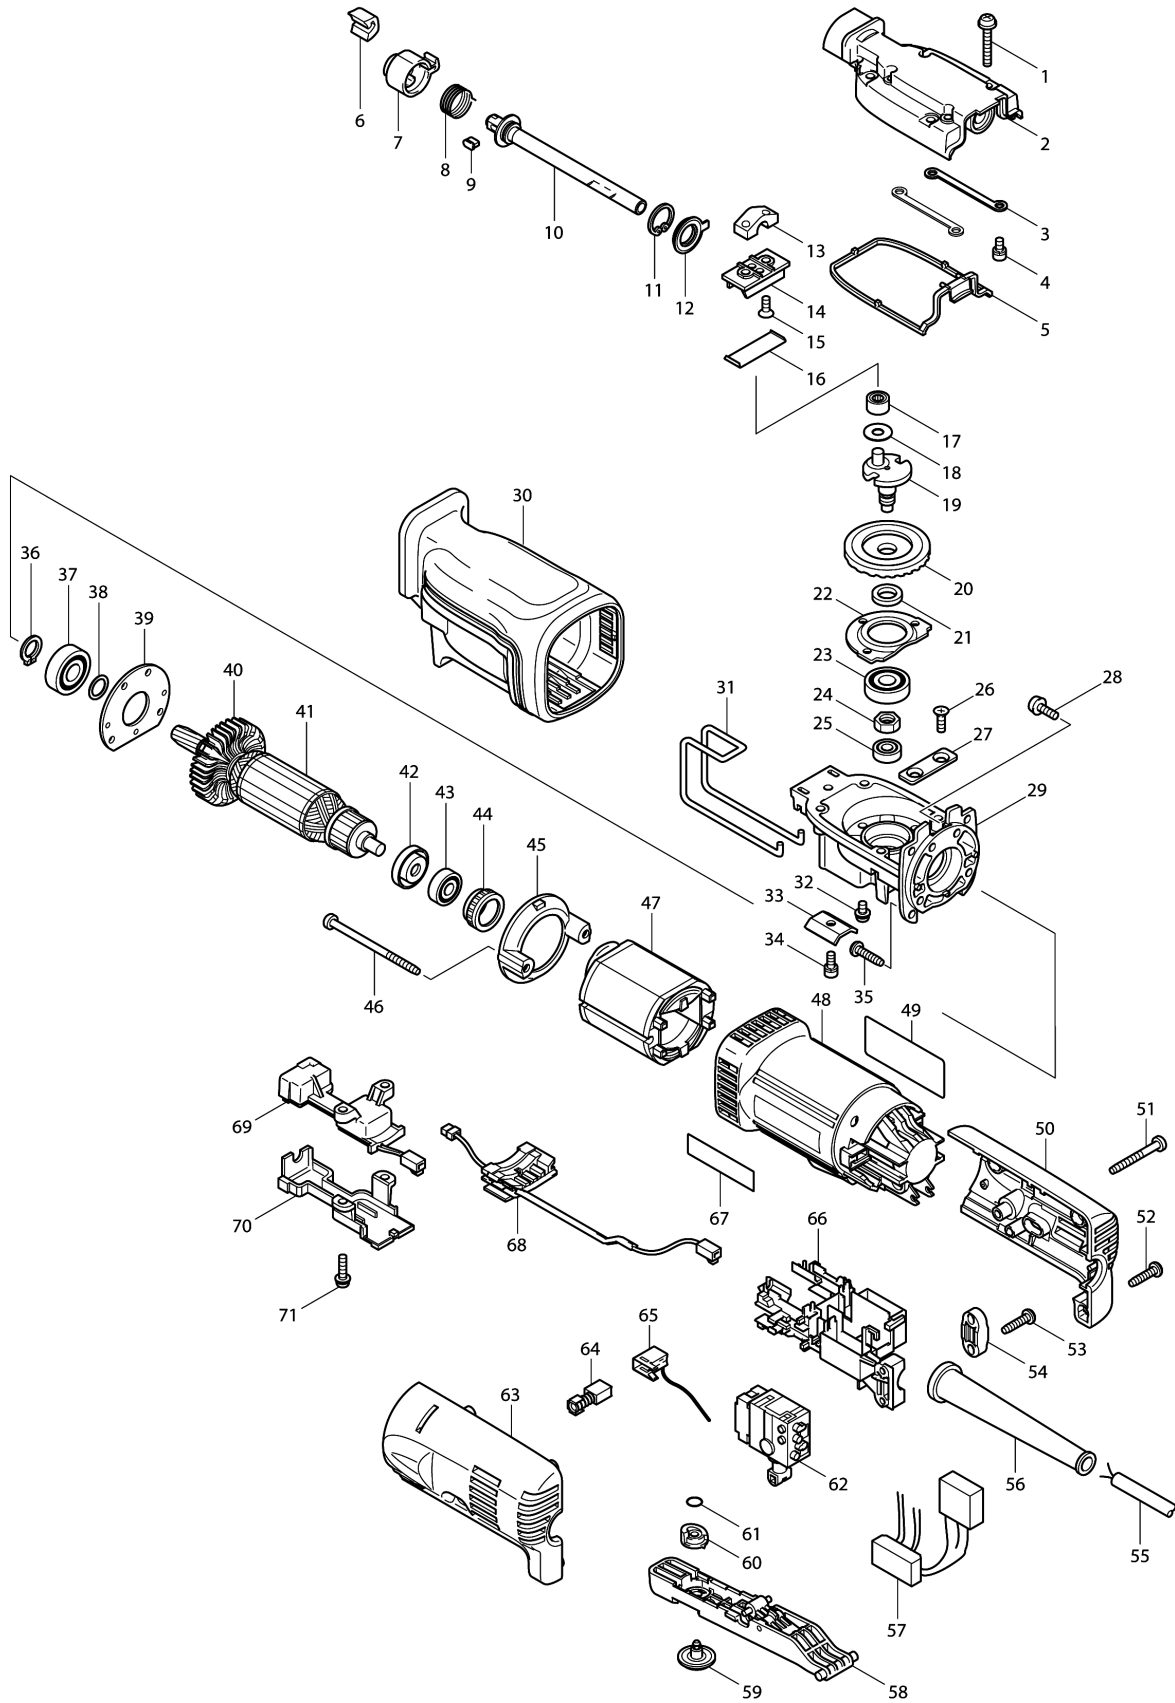

# Model No. JR1000FT RECIPRO SAW

## Model No.JR1000FT RECIPRO SAW

รายการ	รหัสอะไหล่	รายละเอียด	การ แลกเปลี่ยน	จำนวน	New/Old	ขาย	ซื้อ	ข้อความ
001	911148-2	PAN HEAD SCREW M4X25		4				
002	153877-3	GEAR HOUSING COVER COMPLETE		1				
003	345428-8	SLIDE PLATE		2				
004	922106-3	HEX. SOCKET HEAD BOLT M4X8		4				
005	421864-3	PACKING		1				
006	418636-5	HOLDER COVER		1				
007	310136-0	BLADE HOLDER		1				
008	231660-9	TORSION SPRING 15		1				
009	310135-2	PUSH PIN		1				
010	165391-7	ROD		1				
011	962068-3	RETAINING RING R-18		1				
012	421817-2	DUST COVER		1				
013	317787-0	HOLDER		1				
014	310028-3	SLIDER		1				
015	265035-0	COUNTERSUNK HEAD SCREW M4X10		2				
016	344232-2	THRUST PLATE		1				
017	212010-7	NEEDLE BEARING 607		1				
018	253332-6	THIN WASHER 6		1				
019	324435-4	GEAR SHAFT		1				
020	227463-7	SPIRAL BEVEL GEAR 37		1				
021	257151-2	RING 10		1				
022	285713-6	BEARING RETAINER 37		1				
023	211051-0	BALL BEARING 609LLB		1				
024	931403-6	HEX. NUT M8		1				
025	210006-2	BALL BEARING 696ZZ		1				
026	912112-6	COUNTERSUNK HEAD SCREW M4X10		2				
027	345429-6	PLATE		1				
028	911516-9	PAN HEAD SCREW M4X12		4				
029	317785-4	GEAR HOUSING		1				
030	421865-1	INSULATION COVER		1				
031	324436-2	SHOE		1				
032	911506-2	PAN HEAD SCREW M4X8		3				
033	345435-1	PLATE		1				
034	922111-0	HEX. SOCKET HEAD BOLT M4X10		1				
035	265995-6	TAPPING SCREW 4X18		4				
036	961006-2	RETAINING RING S-10		1				
037	210059-1	BALL BEARING 6000DDW		1				
038	267070-4	FLAT WASHER 10		1				
039	285714-4	BEARING RETAINER 43		1				

Please order the parts with part number.

Print Date 14/8/2021