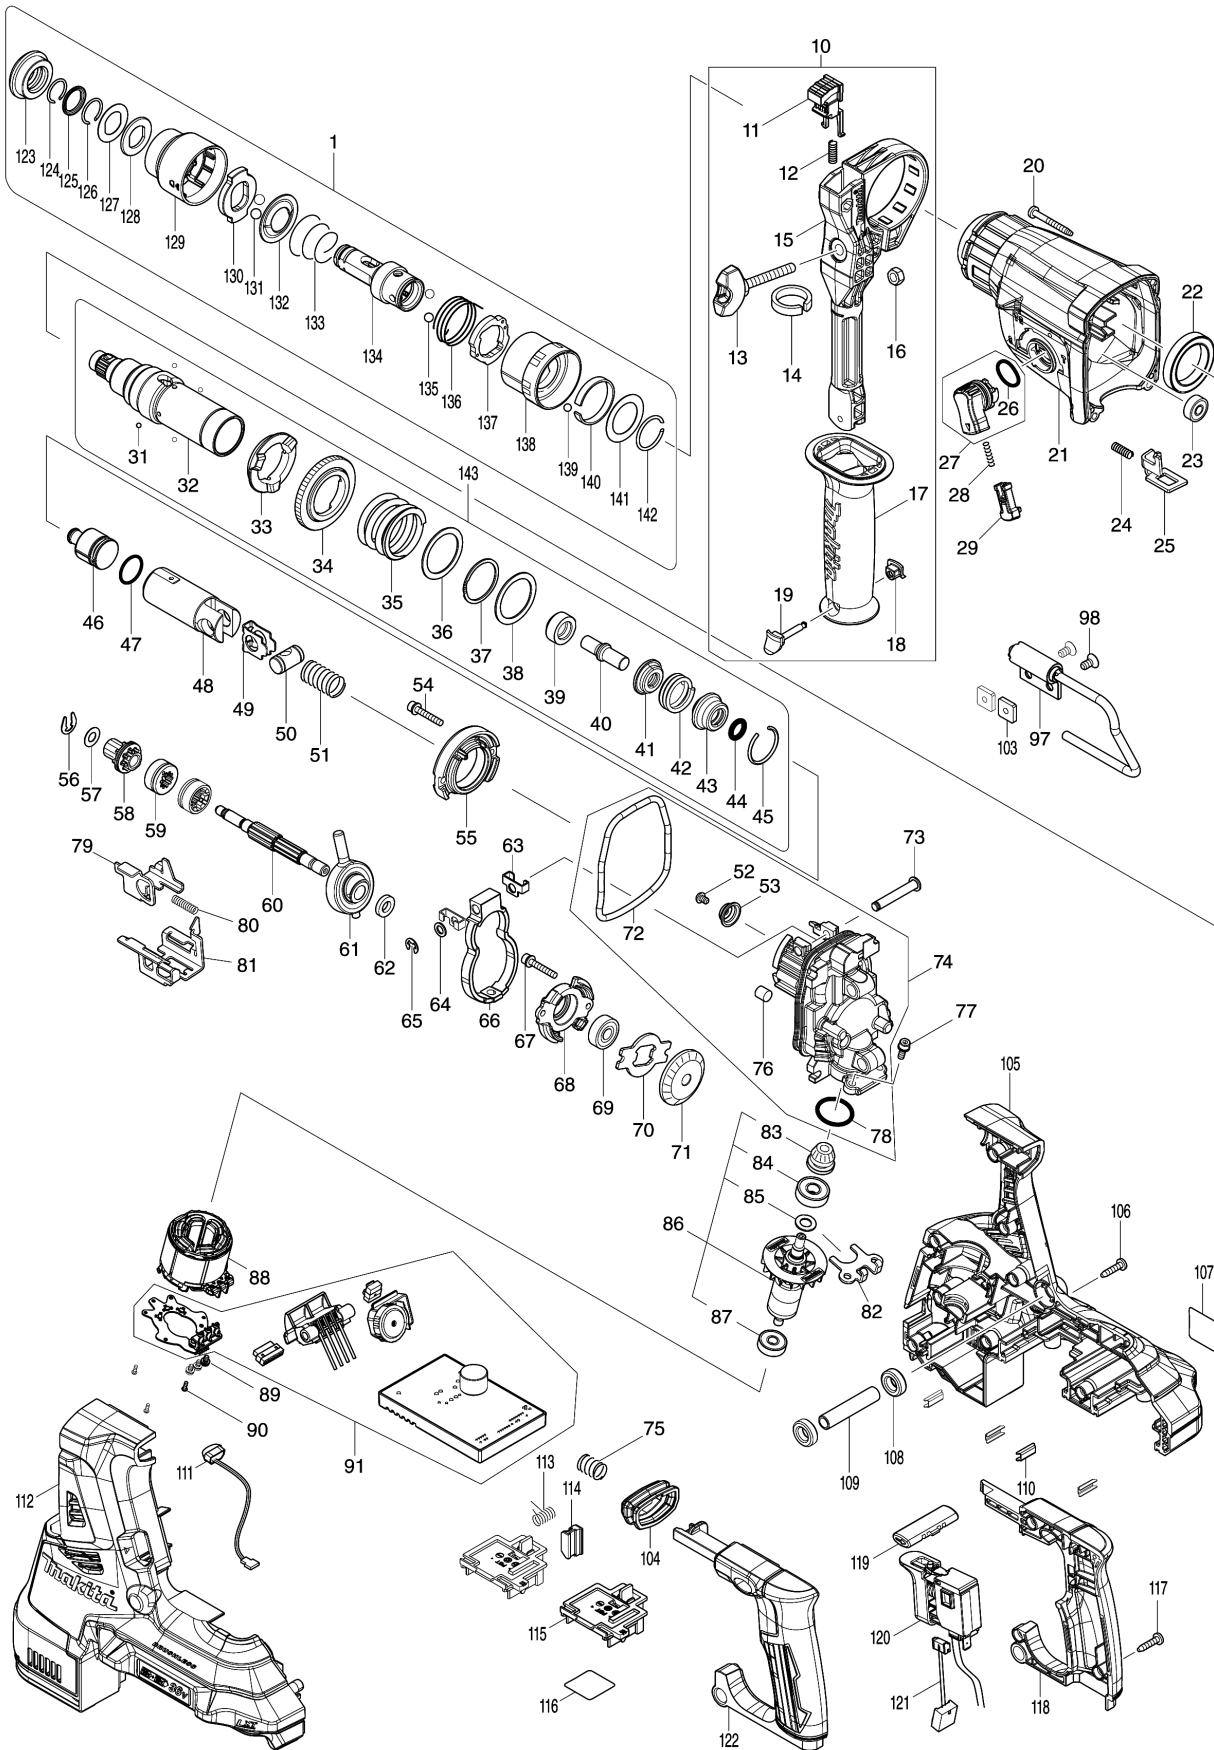

Model No.DHR281 28MM CRDLS COMBINATION HAMMER

Model No.DHR281 28MM CRDLS COMBINATION HAMMER

รายการ	รหัสอะไหล่	รายละเอียด	การ แลกเปลี่ยน	จำนวน	New/Old	ขาย	ซื้อ	ข้อความ
001	199134-5	TOOL HOLDER SET		1	*			
D10		INC. 123-142			*			
001-1	199138-7	TOOL HOLDER SET	O	1				
D10		INC. 123-142						
010	126882-3	GRIP ASSEMBLY		1				
D10		INC. 11-19						
011	144959-2	LOCK BUTTON COMPLETE		1				
012	233360-7	COMPRESSION SPRING 4		1				
013	265625-9	THUMB SCREW M6X50		1				
014	422258-5	SPONGE SHEET		1				
015	458355-1	SIDE HANDLE BASE		1				
016	931302-2	HEX. NUT M6		1				
017	458357-7	GRIP 36		1				
018	422255-1	CAP		1				
019	161838-9	FIX PIN		1				
020	266351-3	TAPPING SCREW 4X35		4				
021	144965-7	GEAR HOUSING COMPLETE		1				
C10	213345-9	OIL SEAL 25		1				
C20	331890-3	CUP SLEEVE		1				
022	211294-4	BALL BEARING 6806LLU		1				
023	211012-0	BALL BEARING 606ZZ		1				
024	233360-7	COMPRESSION SPRING 4		1				
025	347228-2	LOCK PLATE		1				
026	213278-8	O RING 17		1				
027	135961-6	CHANGE LEVER ASSY		1				
D10		INC. 26						
028	234264-6	COMPRESSION SPRING 3		1				
029	457709-9	LOCK BUTTON		1				
031	216019-1	STEEL BALL 3		4				
032	144966-5	TOOL HOLDER GUIDE COMPLETE		1				
C10	213344-1	OIL SEAL 9		1				
033	332139-4	DRIVING FLANGE		1				
034	227360-7	SPUR GEAR 51		1				
035	234148-8	COMPRESSION SPRING 31		1				
036	267153-0	FLAT WASHER 30		1				
037	257932-4	SPIRO LOCK WASHER 30		1				
038	267153-0	FLAT WASHER 30		1				
039	325783-4	SLEEVE 9B		1				
040	325791-5	IMPACT BOLT B		1				
041	325792-3	WASHER 10		1				