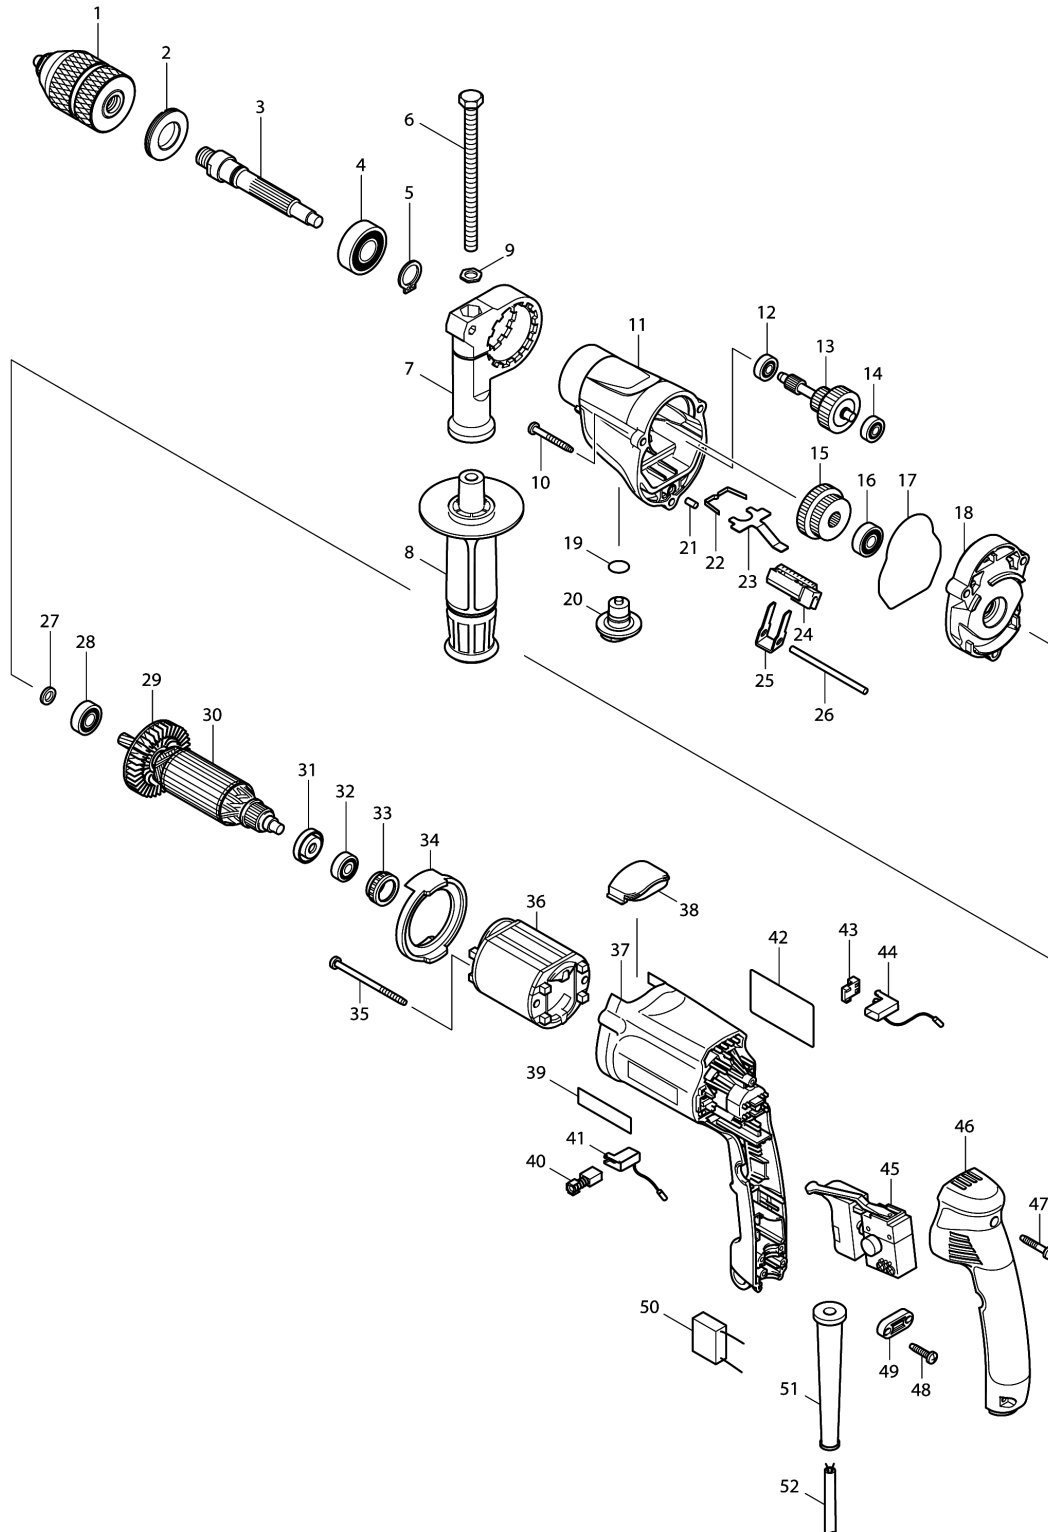

# Model No.DP4011 2-SPEED DRILL 13MM

## Model No.DP4011 2-SPEED DRILL 13MM

รายการ	รหัสอะไหล่	รายละเอียด	การ แลกเปลี่ยน	จำนวน	New/Old	ขาย	ซื้อ	ข้อความ
001	192664-5	KEYLESS DRILL CHUCK		1	*			
001-1	194254-0	KEYLESS DRILL CHUCK SET	<	1				
002	285806-9	BEARING RETAINER 19-36		1				
003	324835-8	SPINDLE		1				
004	211206-7	BALL BEARING 6202LLB		1				
005	961055-9	RETAINING RING S-15		1				
006	921923-8	HEX. BOLT M8X120		1				
007	417630-4	GRIP BASE		1				
008	152521-9	GRIP 36 COMPLETE		1	*			
C10	931402-8	HEX. NUT M8		1	*			
008-1	153503-4	GRIP 36 COMPLETE	O	1				
009	345280-4	HEX. WASHER		1				
010	266351-3	TAPPING SCREW 4X35		3				
011	318187-7	GEAR HOUSING		1				
012	210028-2	BALL BEARING 606ZZ		1				
013	153622-6	GEAR COMPLETE		1				
014	210028-2	BALL BEARING 606ZZ		1				
015	227030-8	SPUR GEAR 29-37		1				
016	210029-0	BALL BEARING 608ZZ		1				
017	421810-6	SEAL RING		1				
018	158412-2	GEAR HOUSING COVER COMPLETE		1				
C10	263002-9	RUBBER PIN 4		1				
019	213122-9	O RING 12		1				
020	417805-5	CHANGE LEVER B		1				
021	256251-5	PIN 4		1				
022	232143-2	LEAF SPRING		1				
023	345225-2	LOCK PLATE		1				
024	417804-7	RACK 12		1				
025	345223-6	CHANGE PLATE B		1				
026	268092-7	PIN 4		1				
027	262087-2	RING 8		1				
028	210005-4	BALL BEARING 608DDW		1				
029	241881-5	FAN 52		1				
030	517413-3	ARMATURE ASS'Y 220V		1				
D10		INC. 27,28,29,31,32						
031	681636-0	INSULATION WASHER		1				
032	211021-9	BALL BEARING 607LLB		1				
033	421494-0	RUBBER RING 19		1				
034	417803-9	BAFFLE PLATE		1				
035	266340-8	TAPPING SCREW 4X65		2				