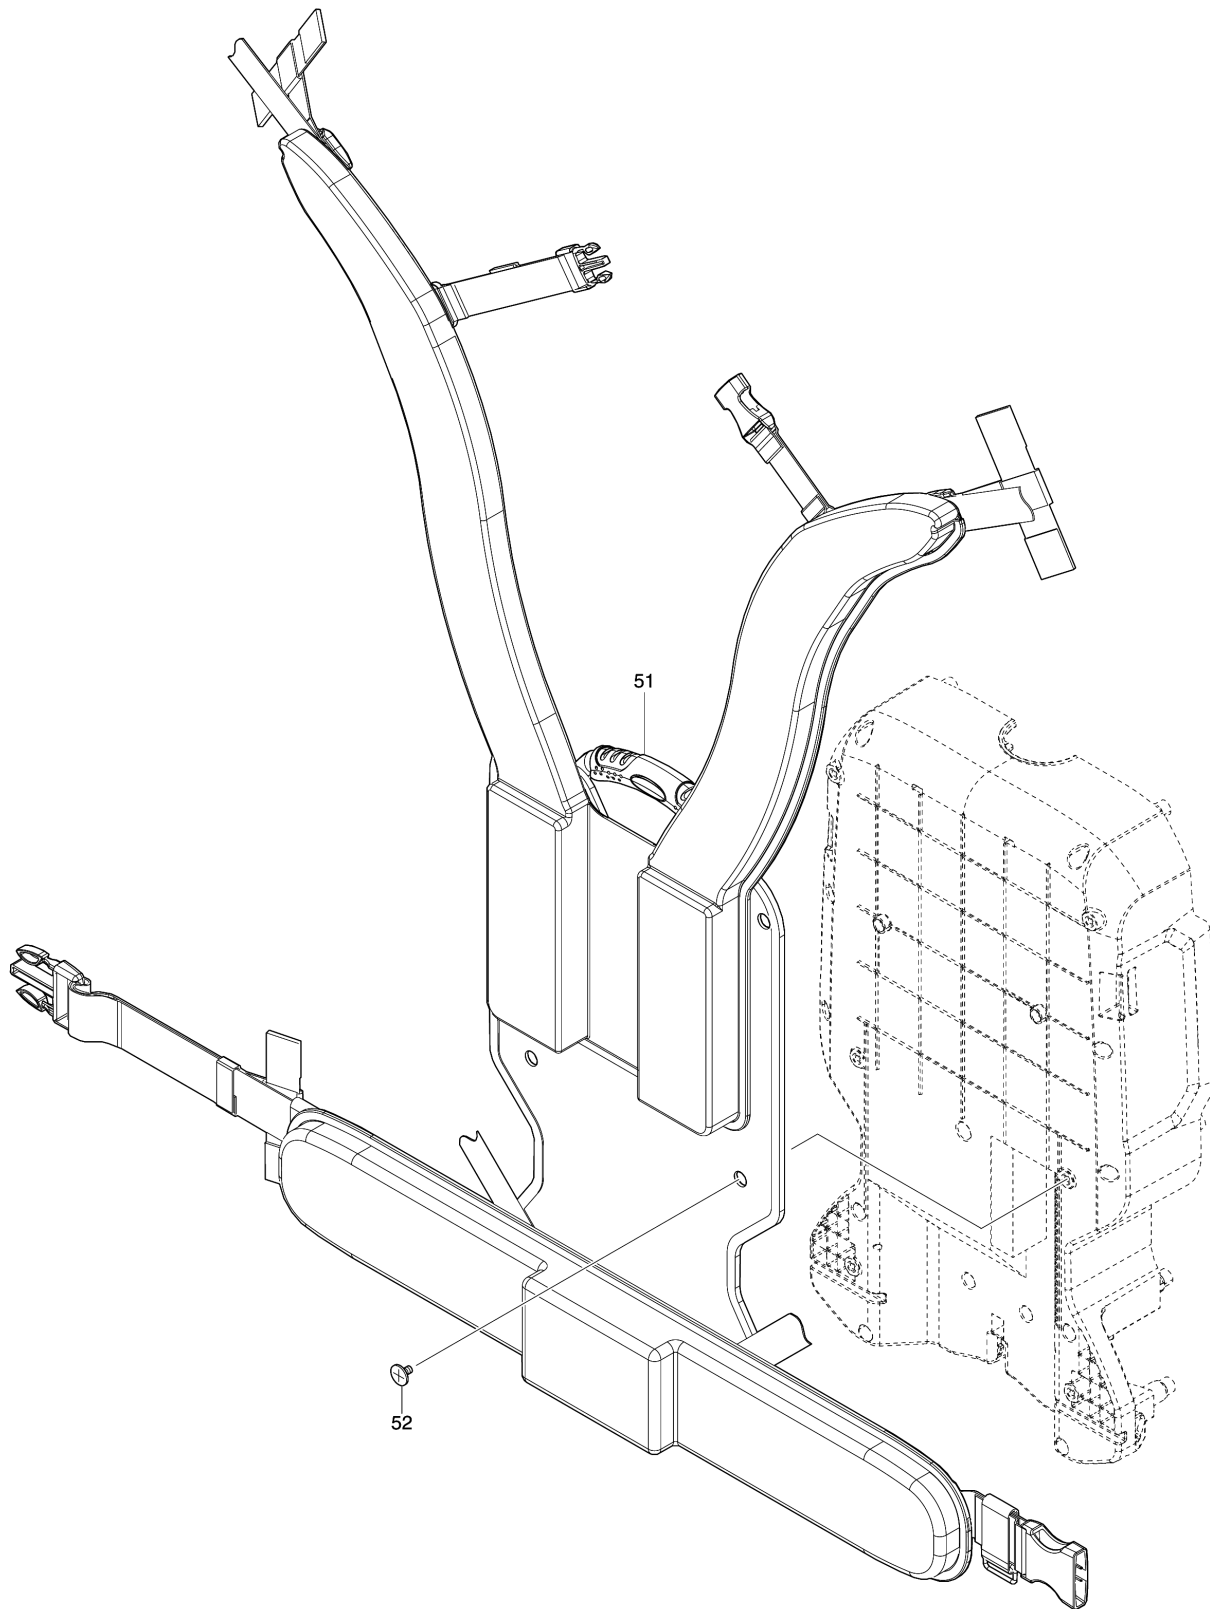

Model No.DVC665 DC BACKPACK VACUUM CLEANER

Model No.DVC665 DC BACKPACK VACUUM CLEANER

Model No.DVC665 DC BACKPACK VACUUM CLEANER

รายการ	รหัสอะไหล่	รายละเอียด	การ แลกเปลี่ยน	จำนวน	New/Old	ขาย	ซื้อ	ข้อความ
001	140P98-2	DUST BOX COVER COMPLETE		1				
C10	422536-3	SEAL A		1				
002	123586-8	LATCH ASSEMBLY		1				
003	140P92-4	UPPER HOUSING COMPLETE		1				
C10	422534-7	BAND DAMPER D		1				
C20	422550-9	BAND DAMPER A		1				
004	232389-0	COMPRESSION SPRING 5		1				
005	412268-0	STOPPER PLATE		1				
006	135771-1	INLET ASS'Y		1				
D10		INC. 7						
007	213655-4	O RING 56		1				
008	191D12-9	MAIN FILTER H SET		1				
009	232588-4	COMPRESSION SPRING 6		1				
010	140P99-0	LEVER 100 COMPLETE		1				
011	459913-6	PLATE		1				
012	234141-2	COMPRESSION SPRING 12		2				
013	232267-4	LEAF SPRING		2				
014	687051-6	STRAIN RELIEF		1				
015	687123-7	STRAIN RELIEF		1				
016	266326-2	TAPPING SCREW 4X18		2				
017	422376-9	SUPPORT RING		1				
018	161804-6	FAN COVER		1				
019	252268-6	HEX. NUT M6		1				
020	322407-3	WASHER 6		1				
021	241851-4	FAN 94		1				
022	313062-2	FLANGE		1				
023	266326-2	TAPPING SCREW 4X18		3				
024	456736-3	FAN BASE		1				
025	619517-8	ROTOR		1				
026	629381-9	STATOR		1				
027	183D13-1	MOTOR HOUSING SET		1				
D10		INC. 28						
028	183D13-1	MOTOR HOUSING SET		1				
D10		INC. 27						
029	266326-2	TAPPING SCREW 4X18		4				
030	687464-1	SUPPORT		1				
031	620526-2	CONTROLLER B		1				
032	266786-8	+ PAN HEAD TAPPING SCREW 2X10		4				
033	422370-1	BAND DAMPER C		1				
034	424837-5	SUPPORT A		1				