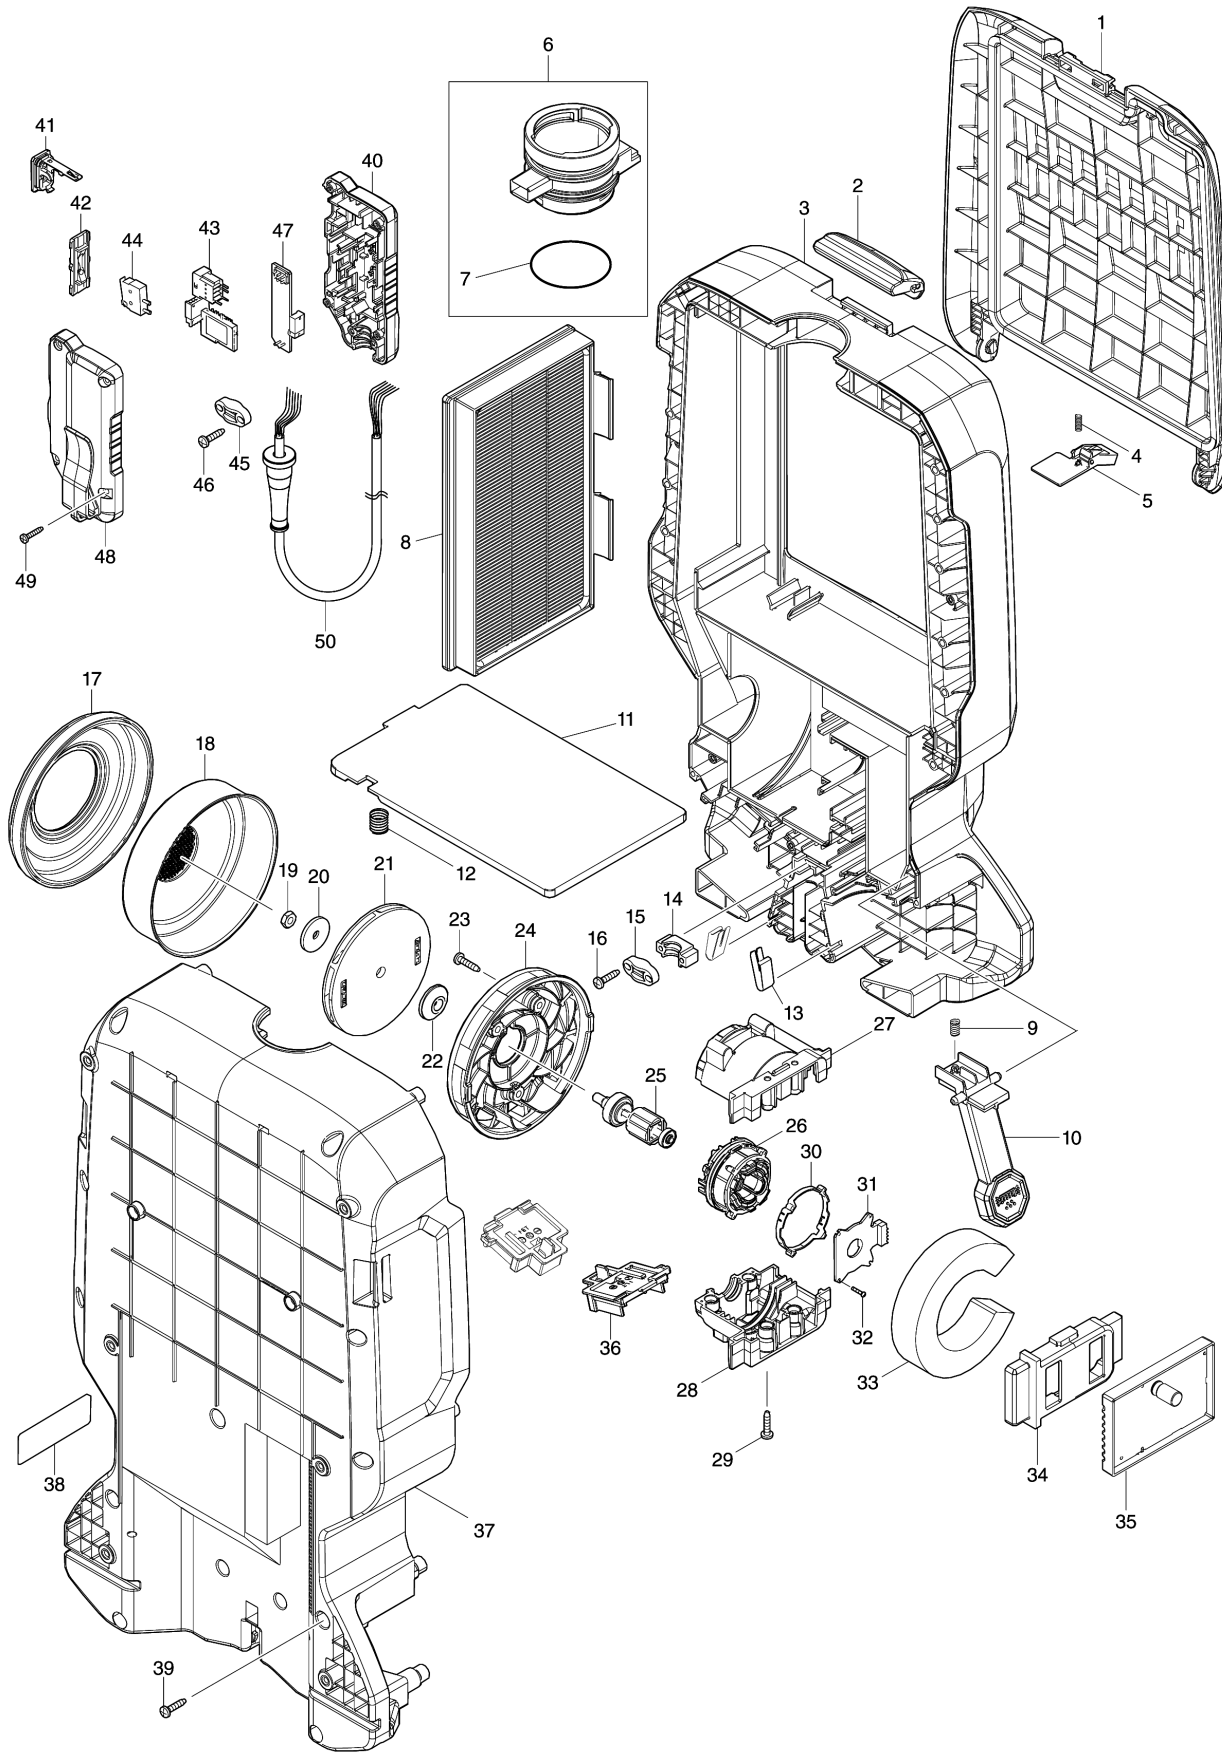

Model No.DVC665 DC BACKPACK VACUUM CLEANER

Model No.DVC665 DC BACKPACK VACUUM CLEANER

Model No.DVC665 DC BACKPACK VACUUM CLEANER

รายการ	รหัสอะไหล่	รายละเอียด	การ แลกเปลี่ยน	จำนวน	New/Old	ขาย	ซื้อ	ข้อความ
001	140P98-2	DUST BOX COVER COMPLETE		1				
C10	422536-3	SEAL A		1				
002	123586-8	LATCH ASSEMBLY		1				
003	140P92-4	UPPER HOUSING COMPLETE		1				
C10	422534-7	BAND DAMPER D		1				
C20	422550-9	BAND DAMPER A		1				
004	232389-0	COMPRESSION SPRING 5		1				
005	412268-0	STOPPER PLATE		1				
006	135771-1	INLET ASS'Y		1				
D10		INC. 7						
007	213655-4	O RING 56		1				
008	191D12-9	MAIN FILTER H SET		1				
009	232588-4	COMPRESSION SPRING 6		1				
010	140P99-0	LEVER 100 COMPLETE		1				
011	459913-6	PLATE		1				
012	234141-2	COMPRESSION SPRING 12		2				
013	232267-4	LEAF SPRING		2				
014	687051-6	STRAIN RELIEF		1				
015	687123-7	STRAIN RELIEF		1				
016	266326-2	TAPPING SCREW 4X18		2				
017	422376-9	SUPPORT RING		1				
018	161804-6	FAN COVER		1				
019	252268-6	HEX. NUT M6		1				
020	322407-3	WASHER 6		1				
021	241851-4	FAN 94		1				
022	313062-2	FLANGE		1				
023	266326-2	TAPPING SCREW 4X18		3				
024	456736-3	FAN BASE		1				
025	619517-8	ROTOR		1				
026	629381-9	STATOR		1				
027	183D13-1	MOTOR HOUSING SET		1				
D10		INC. 28						
028	183D13-1	MOTOR HOUSING SET		1				
D10		INC. 27						
029	266326-2	TAPPING SCREW 4X18		4				
030	687464-1	SUPPORT		1				
031	620526-2	CONTROLLER B		1				
032	266786-8	+ PAN HEAD TAPPING SCREW 2X10		4				
033	422370-1	BAND DAMPER C		1				
034	424837-5	SUPPORT A		1				