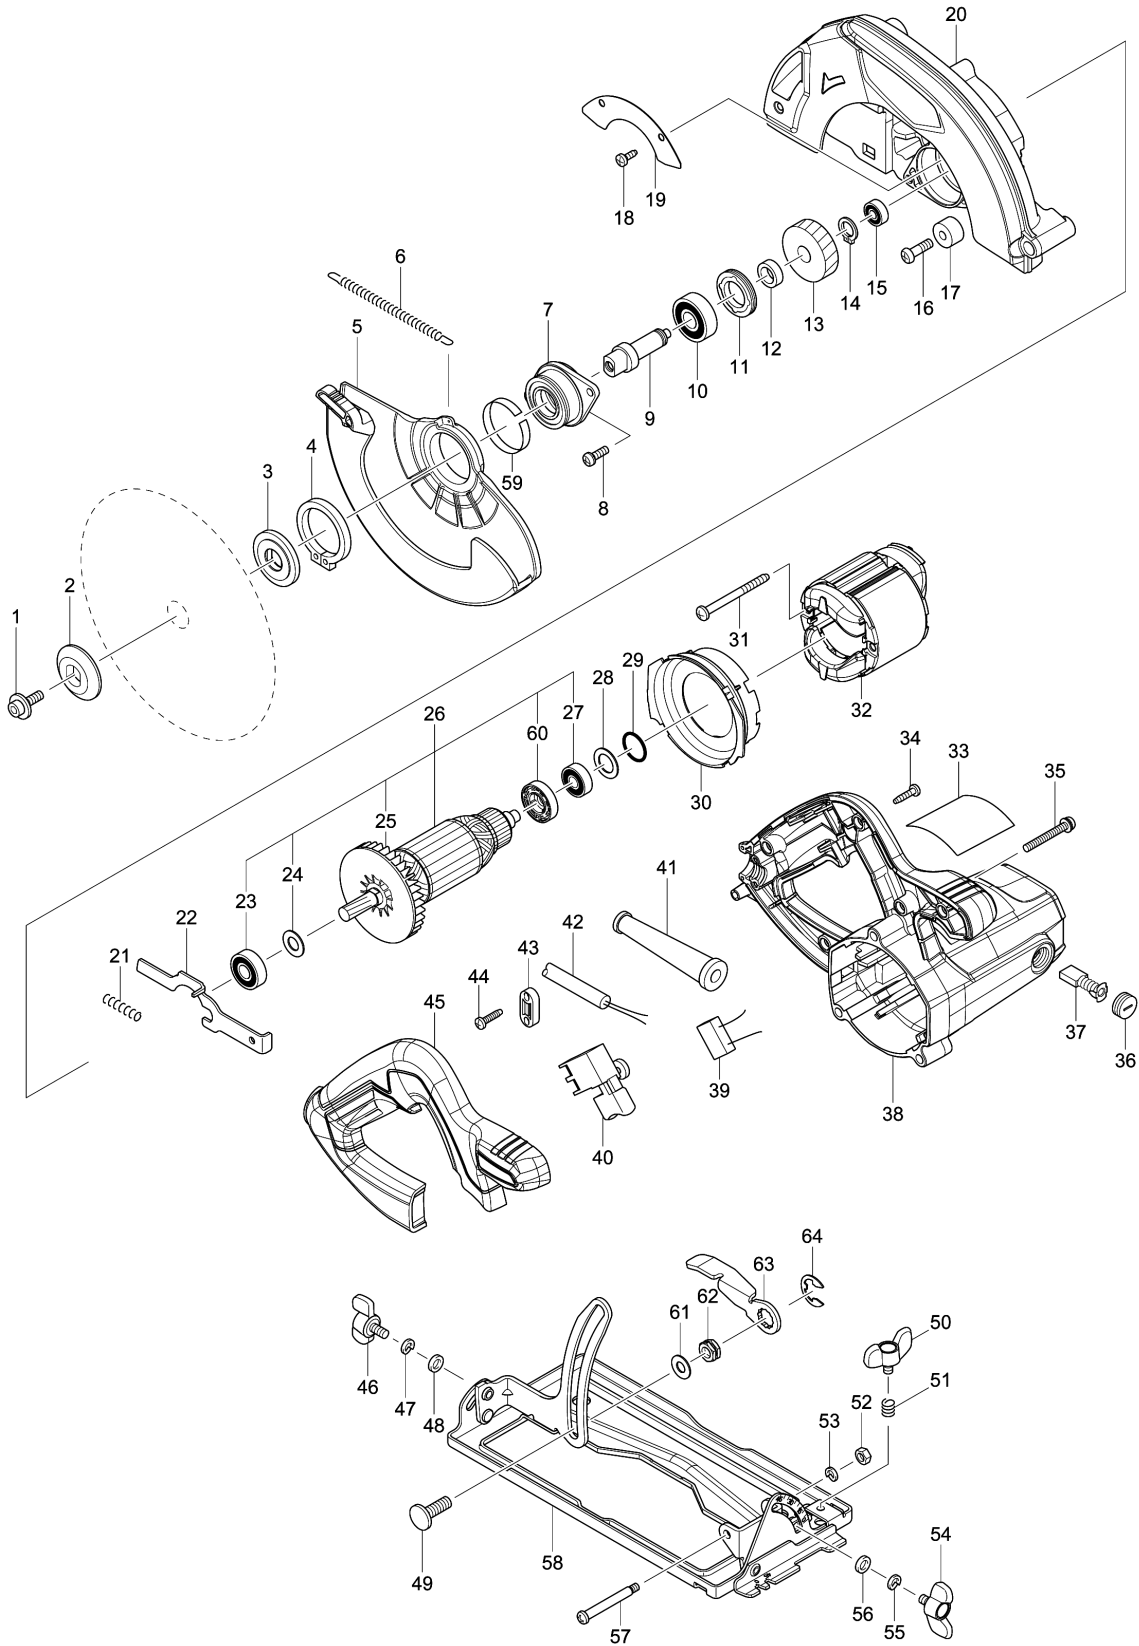

Model No.M5802 185/190MM CIRCULAR SAW

Model No.M5802 185/190MM CIRCULAR SAW

รายการ	รหัสอะไหล่	รายละเอียด	การ แลกเปลี่ยน	จำนวน	New/Old	ขาย	ซื้อ	ข้อความ
001	266819-9	HEX.SOKCET HEAD BOLT M6X20		1				
002	224437-9	OUTER FLANGE 40		1				
003	224386-0	INNER FLANGE 40		1				
004	961155-5	RETAINING RING S-38		1				
005	452090-3	SAFETY COVER		1				
006	231839-2	TENSION SPRING 4		1				
007	317666-2	BEARING BOX		1				
008	265120-9	PAN HEAD SCREW M5X16		2				
009	324320-1	SPINDLE		1				
010	211145-1	BALL BEARING 6201ZZ		1				
011	285840-9	BEARING RETAINER 19-33		1				
012	257173-2	RING 12		1				
013	226610-7	HELICAL GEAR 38		1				
014	961052-5	RETAINING RING S-12		1				
015	210028-2	BALL BEARING 606ZZ		1				
016	265117-8	+PAN HEAD SCREW M6X20		1				
017	262556-3	RUBBER SLEEVE 6		1				
018	266026-4	TAPPING SCREW BIND CT 4X12		1				
019	346314-6	COVER PLATE		1				
020	143585-4	BLADE CASE COMPLETE		1				
C10	213445-5	O-RING 26		1				
021	233092-6	COMPRESSION SPRING 5		1				
022	345317-7	SHAFT LOCK		1				
023-1	210199-5	BALL BEARING 6000ZZ		1				
024	267256-0	FLAT WASHER 10		1				
025	240064-4	FAN 70		1				
026-1	510169-7	ARMATURE ASS'Y 220V		1				
D10		INC. 23-25,27,60						
027	210029-0	BALL BEARING 608ZZ		1				
028	267255-2	FLAT WASHER 14		1				
029	213279-6	O RING 18		1				
030	452092-9	BAFFLE PLATE		1				
031	266329-6	TAPPING SCREW 5X60		2				
032-1	593943-8	FIELD ASS'Y 220V		1				
C11	654449-2	RING TERMINAL		2				
C21	654485-8	PARALLEL SPLICE		2				
033	852B51-9	M5802 NAME PLATE		1				
034	266326-2	TAPPING SCREW 4X18		5				
035	265104-7	PAN HEAD SCREW M5X40		3				
036	643750-0	BRUSH HOLDER CAP 7-11		2				