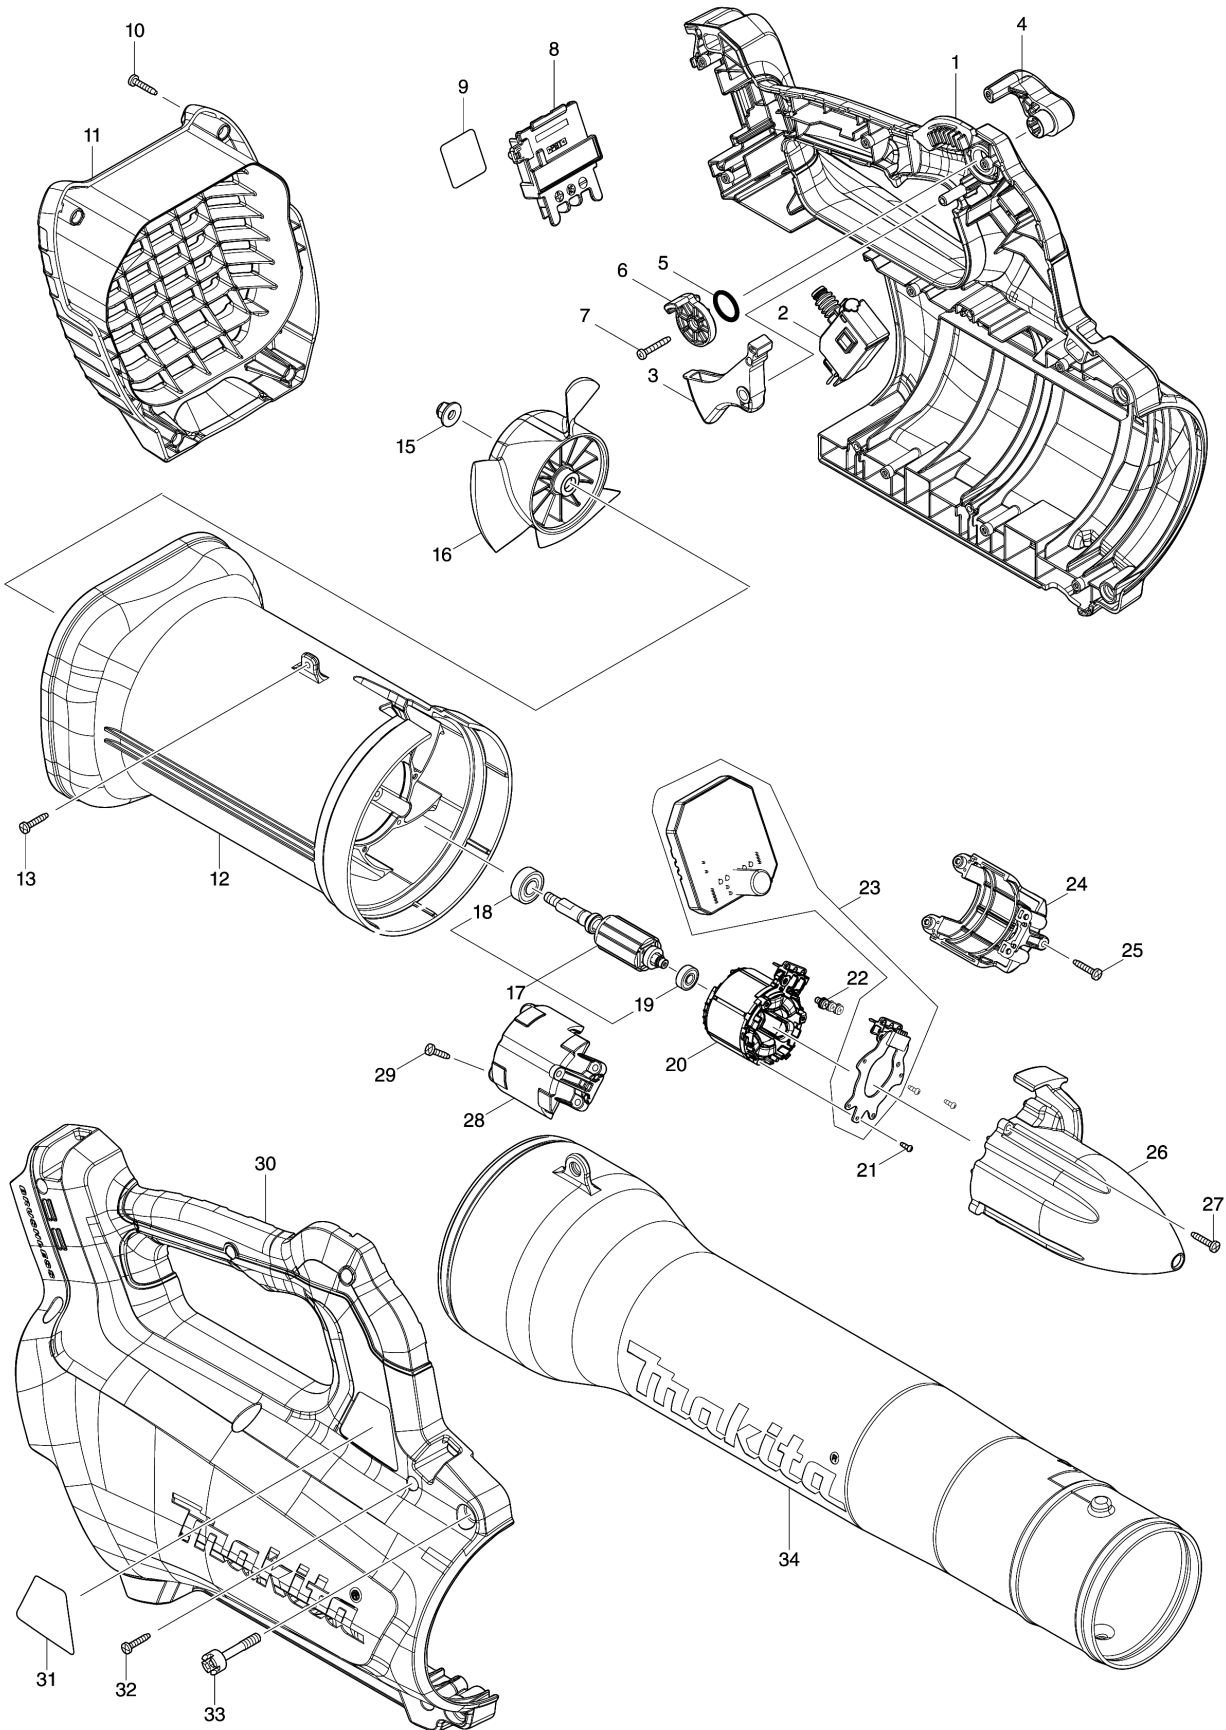

Model No.DUB184 CORDLESS BLOWER

Model No.DUB184 CORDLESS BLOWER

รายการ	รหัสอะไหล่	รายละเอียด	การ แลกเปลี่ยน	จำนวน	New/Old	ขาย	ซื้อ	ข้อความ
001	183M74-5	HOUSING SET		1	*			
C10	263005-3	RUBBER PIN 6		2	*			
C20	806D81-4	CAUTION LABEL		1	*			
D10		INC. 30			*			
001-1	183N88-0	HOUSING SET	<	1				
C10	263005-3	RUBBER PIN 6		2				
C20	806D81-4	CAUTION LABEL		1				
D10		INC. 30						
002	651395-0	SWITCH C3JW-6B-PA6N		1				
003	459696-8	SWITCH LEVER		1				
004	459697-6	CONTROL LEVER		1				
005	213154-6	O RING 14		1				
006	459698-4	LINK		1				
007	266127-8	+ TAPPING SCREW PT 3X20		1				
008	643874-2	TERMINAL		1				
009	856D78-3	DUB184 SERIAL NO. LABEL		1				
010	266130-9	TAPPING SCREW BIND PT 3X16		4				
011	459699-2	REAR COVER		1				
012	459695-0	FAN HOUSING		1				
013	266130-9	TAPPING SCREW BIND PT 3X16		3				
015	252286-4	COLLARED HEX.LOCK NUT M5-8		1				
016	240177-1	FAN 110		1				
017	519580-0	ROTOR ASS'Y		1				
D10		INC. 18,19						
018	210040-2	BALL BEARING 698LLU		1				
019	211157-4	BALL BEARING 695ZZ		1				
020	629292-8	STATOR		1				
021	266490-9	TAPPING SCREW PT 2X6		3				
022	652069-6	FLAT HEAD SCREW M3X6		3				
023	620B76-9	CONTROLLER		1	*			
023-1	620B76-9	CONTROLLER	O	1				
024	183M64-8	MOTOR HOUSING SET		1				
D10		INC. 28						
025	266130-9	TAPPING SCREW BIND PT 3X16		2				
026	459700-3	CAP		1				
027	266130-9	TAPPING SCREW BIND PT 3X16		3				
028	183M64-8	MOTOR HOUSING SET		1				
D10		INC. 24						