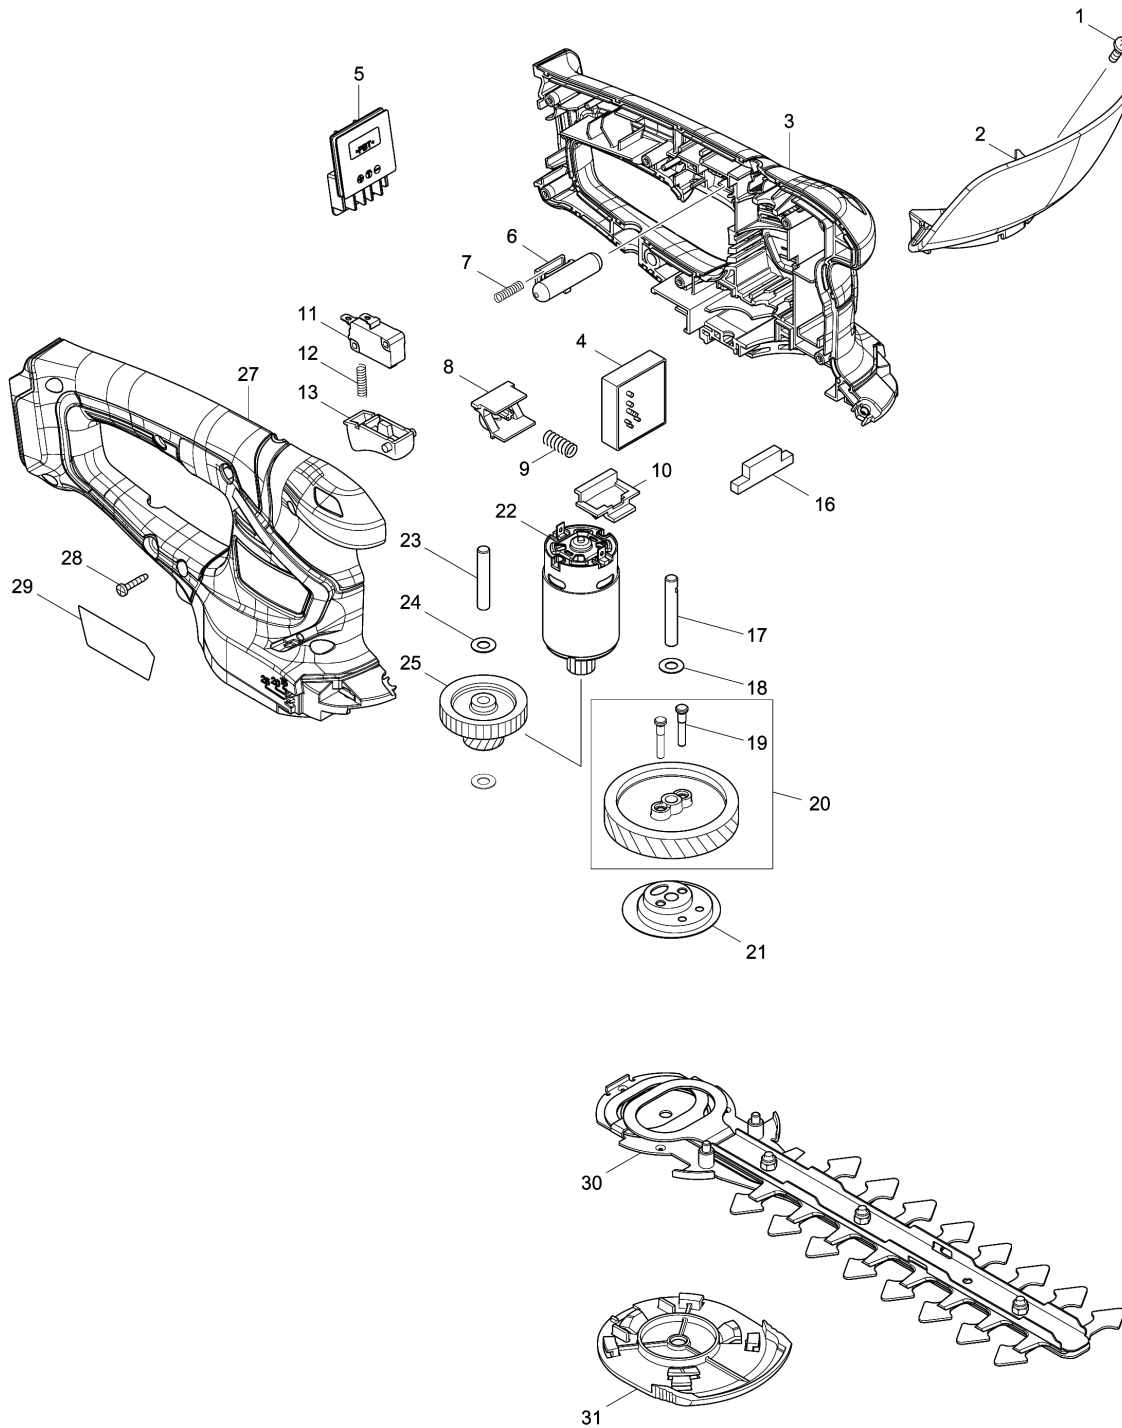

Model No.UH201D 200MM CORDLESS HEDGE TRIMMER

Model No.UH201D 200MM CORDLESS HEDGE TRIMMER

รายการ	รหัสอะไหล่	รายละเอียด	การ แลกเปลี่ยน	จำนวน	New/Old	ขาย	ซื้อ	ข้อความ
001	915116-7	BINDING HEAD SCREW M4X12		1				
002	144342-3	PROTECTOR COMPLETE		1	*			
C10	819948-3	CAUTION LABEL		1	*			
002-1	140V97-0	PROTECTOR COMPLETE	<	1				
C10	819948-3	CAUTION LABEL		1				
003	183G04-0	HOUSING SET		1	*			
C10	931102-0	HEX. NUT M4		1	*			
C20	263002-9	RUBBER PIN 4		2	*			
C30	346275-0	PLATE		2	*			
D10		INC. 27			*			
003-1	183U51-5	HOUSING SET	S	1				
C10	931102-0	HEX. NUT M4		1				
C20	263002-9	RUBBER PIN 4		2				
C30	346275-0	PLATE		2				
D10		INC. 27						
004	632K10-1	CONTROLLER UNIT		1	*			
004-1	632R77-1	CONTROLLER UNIT	<	1				
005	644813-5	TERMINAL		1				
006	452438-9	LOCK OFF BUTTON		1	*			
006-1	413A16-6	LOCK OFF BUTTON	S	1				
007	231473-8	COMPRESSION SPRING 4		1				
008	457534-8	SLIDE PLATE		1				
009	234339-1	COMPRESSION SPRING 6		1				
010	454879-5	LOCK LEVER		1				
011	650744-8	SWITCH D3V-16-3C26		1				
012	231473-8	COMPRESSION SPRING 4		1				
013	417564-1	SWITCH LEVER		1				
016	451814-4	DUST GUARD		1				
017	268254-7	PIN 6		1				
018	253715-0	FLAT WASHER 6		1				
019	268256-3	PIN 4		2				
020	135883-0	HELICAL GEAR 47 ASS'Y		1				
D10		INC. 19						
021	161598-3	CRANK COMPLETE		1				
022	629258-8	DC MOTOR		1				
023	268076-5	PIN 6		1				
024	253715-0	FLAT WASHER 6		2				
025	226831-1	GEAR 12-31		1				
027	183G04-0	HOUSING SET		1	*			
C10	931102-0	HEX. NUT M4		1	*			