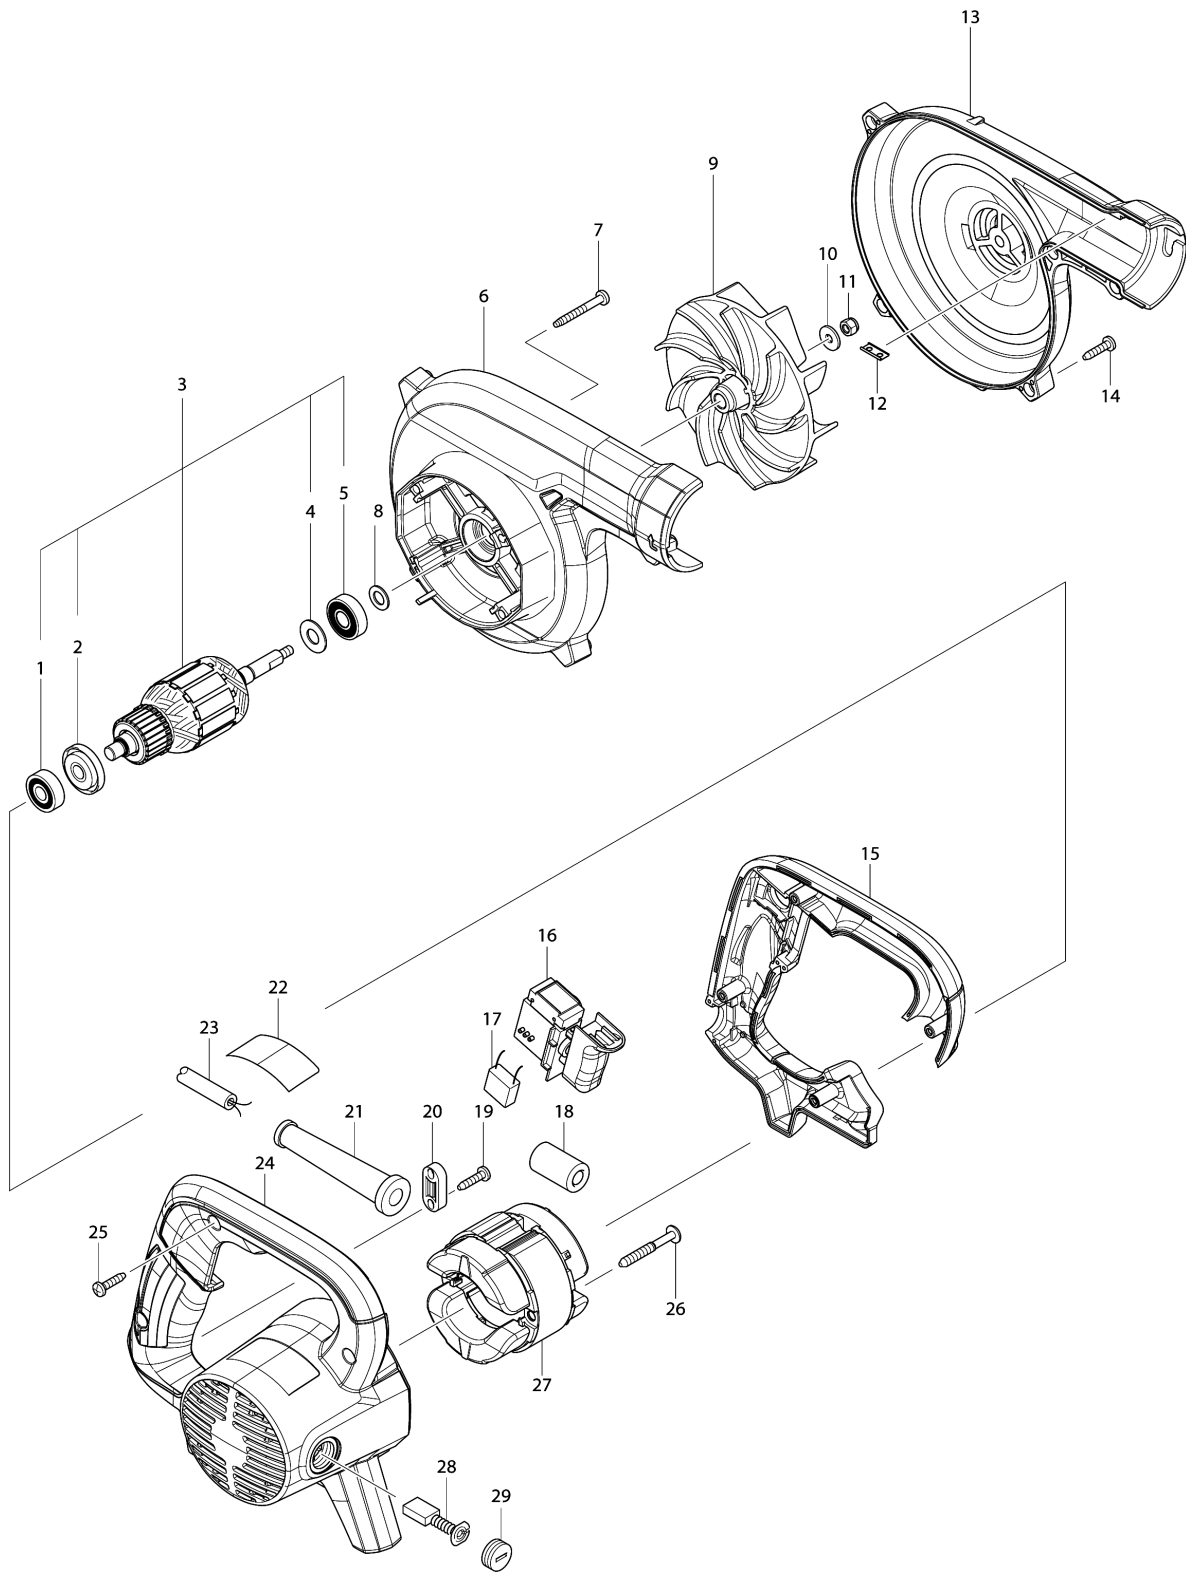

Model No.UB1102 BLOWER

Model No.UB1102 BLOWER

รายการ	รหัสอะไหล่	รายละเอียด	การ แลกเปลี่ยน	จำนวน	New/Old	ขาย	ซื้อ	ข้อความ
001	210044-4	BALL BEARING 608DDW		1				
002	681644-1	INSULATION WASHER		1				
003	513903-4	ARMATURE ASS'Y 220V		1				
D10		INC. 1,2,4,5						
004	267237-4	FLAT WASHER 9		1				
005	211491-2	BALL BEARING 609DDW		1				
006	142292-6	FAN HOUSING COMPLETE		1	*			
006-1	183K68-8	FAN HOUSING SET	<	1				
D10		INC. 13						
007	266351-3	TAPPING SCREW 4X35		4				
008	267240-5	FLAT WASHER 8		1				
009	240148-8	FAN 110		1				
010	267294-2	FLAT WASHER 5		1	*			
011	252103-8	HEX. LOCK NUT M5-8		1	*			
011-1	252286-4	COLLARED HEX.LOCK NUT M5-8	S	1				
012	345998-7	SET PLATE		1				
013	454702-4	FAN COVER		1	*			
013-1	183K68-8	FAN HOUSING SET	<	1				
D10		INC. 6						
014	266326-2	TAPPING SCREW 4X18		5				
015	454700-8	HANDLE COVER		1				
016	651359-4	SWITCH TG813TB-3		1				
019	266326-2	TAPPING SCREW 4X18		2				
020	687140-7	STRAIN RELIEF		1				
021	682504-0	CORD GUARD 10-85		1				
022	815D32-6	UB1102 NAME PLATE		1				
023	691015-4	POWER SUPPLY CORD 0.75- 2-2.5		1				
024	142291-8	MOTOR HOUSING COMPLETE		1				
C10	643708-9	BRUSH HOLDER 5-11		2				
025	266326-2	TAPPING SCREW 4X18		4				
026	266211-9	TAPPING SCREW 5X40		2				
027	594633-6	FIELD ASS'Y 220V		1	*			
C10	654020-2	RING TERMINAL		2	*			
C20	654501-6	CONNECTOR P-1.25		2	*			
027-1	594708-1	FIELD ASS'Y 220V	O	1				
C10	654020-2	RING TERMINAL		2				
C20	654501-6	CONNECTOR P-1.25		2				
028	B-80379	CARBON BRUSH SET CB- 303A		1				
029	643750-0	BRUSH HOLDER CAP 7-11		2				

Please order the parts with part number.

Print Date 14/8/2021

Model No.UB1102 BLOWER

รายการ	รหัสอะไหล่	รายละเอียด	การ แลกเปลี่ยน	จำนวน	New/Old	ขาย	ซื้อ	ข้อความ
A01	123245-4	NOZZLE ASS'Y		1				
C10	454703-2	JOINT		1				
A02	123241-2	DUST BAG ASSEMBLY		1				
C10	410602-8	FASTENER		1				

Please order the parts with part number.

Print Date 14/8/2021