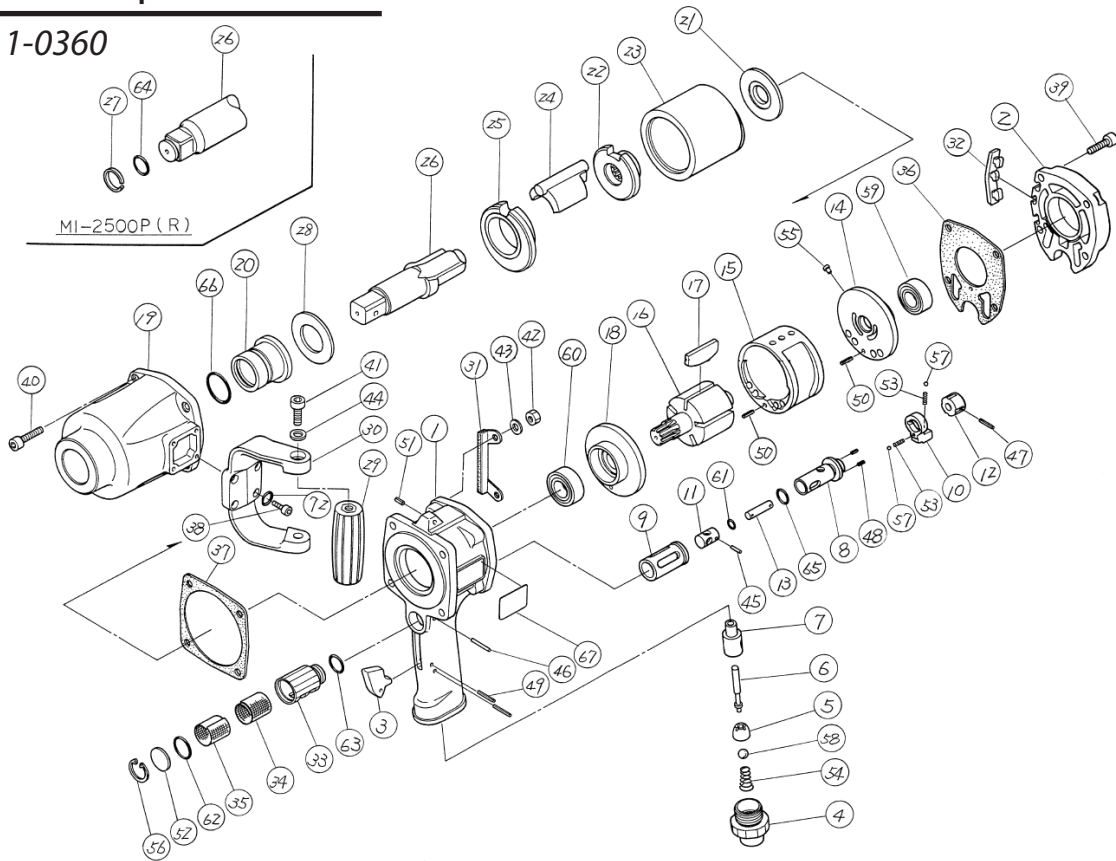

MI-2500P Impact wrench

KT-code: T111-0360

No.	KT-Code	Part no.	Description	Required Q'ty
001		431740010	Motor housing	1 pc
002		431740350	Housing cover	1 pc
003		431267130	Trigger (inside trigger type)	1 pc
004		431740060	Air inlet PT	1 pc
005	T112-3002-X	135505002	Throttle valve	1 pc
006		461161045	Throttle push rod	1 pc
007		461161035	Throttle valve bush	1 pc
008		460872101	Reverse valve	1 pc
009		460872111	Reverse valve bush	1 pc
010		460872121	Reverse valve lever	1 pc
011		460872121	Regulator valve	1 pc
012		460872401	Control valve knob	1 pc
013		460872421	Regulator valve knob	1 pc
014		460872441	Rear plate	1 pc
015		460912852	Cylinder	1 pc
016		460912872	Rotor	1 pc
017		461002881	Rotor blade (Vane) (ราคาเป็น ร้อยบาท)	5 pcs
018		460912892	Front plate	1 pc
019		431740520	Clutch housing	1 pc
020		461753530	Housing bush	1 pc
021		461003101	Thrust plate	1 pc
022		460913112	Cam	1 pc
023		460903127	Cage	1 pc
024		460913132	Dog	1 pc
025		460903267	Cage bush	1 pc
026	T112-4926	460913216	Anvil shank S (R) 1"	1 pc
027		130803144	Socket retainer ring	1 pc
028		461003271	Spacer	1 pc
029		431266620	Grip	1 pc
030		431681550	Dead handle	1 pc
031		136201017	Protector (F)	1 pc
032		136606001	Protector (R)	1 pc
033		461167805	Exhaust deflector	1 pc
034		461940428	Silencer	1 pc
035		461168355	Filter	1 pc
036		460918532	Housing cover packing	1 pc

No.	KT-Code	Part no.	Description	Required Q'ty
037		460918572	Clutch housing packing	1 pc
038		131905014	Hex socket head button M5x14	4 pcs
039		131706025	Hex socket head cap bolt M6x25	4 pcs
040		131706030	Hex bolt M6x30	4 pcs
041		131908016	Hex button bolt M8x16	2 pcs
042		134401006	Hex nut M6 (block)	4 pcs
043		131309006	Washer M6	4 pcs
044		131309008	Washer M8	2 pcs
045		469711130	Pin (2x13)	1 pc
046		469711660	Pin (2.5x26)	1 pc
047		130602018	Spring pin 2x18	1 pc
048		130603006	Spring pin 3x6	2 pcs
049		130603024	Spring pin 3x24	2 pcs
050		130604012	Spring pin 4x12	2 pcs
051		130606012	Spring pin 6x12	1 pc
052		469756030	Exhaust plate (24x1)	1 pc
053		469760270	Spring 3x11 (0.4)	2 pcs
054		130808002	Throttle valve spring (10x15x25)	1 pc
055		469800090	Spring pin 4mm	1 pc
056		130301024	Snap ring H-24	1 pc
057		130502008	Steel ball 1/8	2 pcs
058	T112-2996	130505028	Rubber ball	1 pc
059		130106005	Bearing 6004ZZ	1 pc
060		130107004	Bearing 6203	1 pc
061		131101005	O-ring P-7	1 pc
062		131101018	O-ring P-20	1 pc
063		131103016	O-ring S-20	1 pc
064		131105013	O-ring 6227-13	1 pc
065		131105010	O-ring 6227-10	1 pc
066		131105024	O-ring 6227-24	1 pc
067		137305033	Name plate	1 pc
072		131310005	Spring washer M5	4 pcs
076	T112-3002-W	136803032	1/2 Net screen CP-797	1 pc
801		43174001B	Motor housing CP (w/no.1,7,9)	1 pc
819		43174052B	Clutch housing CP (w/no.19,20)	1 pc
830		43168155C	Dead handle CP (w/no.29,30,41,44)	1 pc